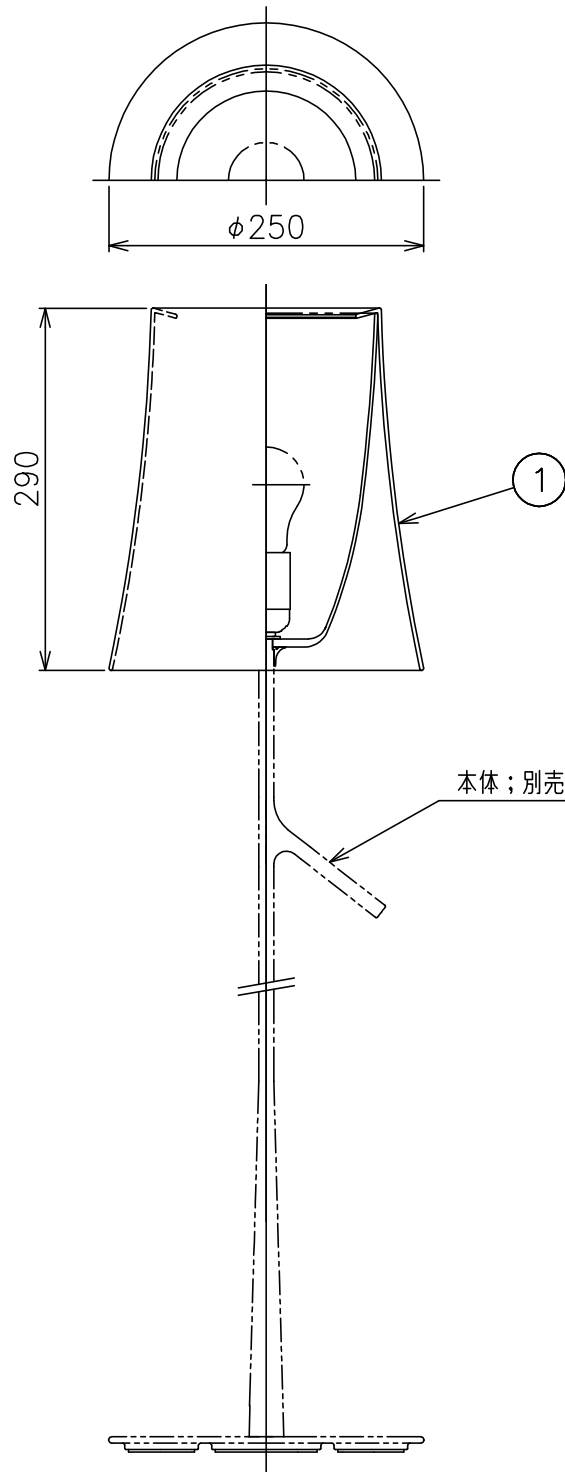

200514

△ 安全上のご注意

- 一般屋内用器具です。屋外や、水気、湿気のある所には取付け出来ません。絶縁不良による感電・火災の原因となることがあります。
- 不安定な場所に設置しないでください。器具の転倒・火災のおそれがあります。
- カーテン・紙等の可燃物や揮発物に近づけて設置しないでください。火災のおそれがあります。

適合アウターセード	型番		
	BIRDIE/T/L-B/WT		

7	ベース固定ネジ	SUS	3	M4						
6	フットスイッチ	ABS	1	250V 3A	器具					
5	コード	塩化ビニル	1	クリア	タイプ					
4	プラグ	樹脂	1	クリア 125V 7A						
3	本体	ZDC	1	白色塗装	適合	E26 普通ランプ シリカ				
2	ソケット	PET	1	E26 250V 3A	ランプ				100WX1	
1	インナーセード	ポリカーボネート	1	乳白色	色種					
品番	品名	材質	数量	摘要		カタログ	BIRDIE F-A	型番	BIRDIE/F-A/WT	
第三角法	作図	KI	単位	mm	尺度	—	質量	3.6 kg		

※本品の規格および外観は改良のため予告なしに変更する事がありますので、あらかじめご了承ください。

200514

適合灯具	型番
	BIRDIE/F-A/WT

7																			
6																			
5																			
4																			
3																			
2																			
1	アウターセード	ポリカーボネート	1	乳白色															
品番	品名	材質	数量	摘要				カタログ番号	BIRDIE T L-B WT	型番	BIRDIE/T/L-B/WT								
	第三角法	作図	KI	単位	mm	尺度	—	質量	0.7 kg										