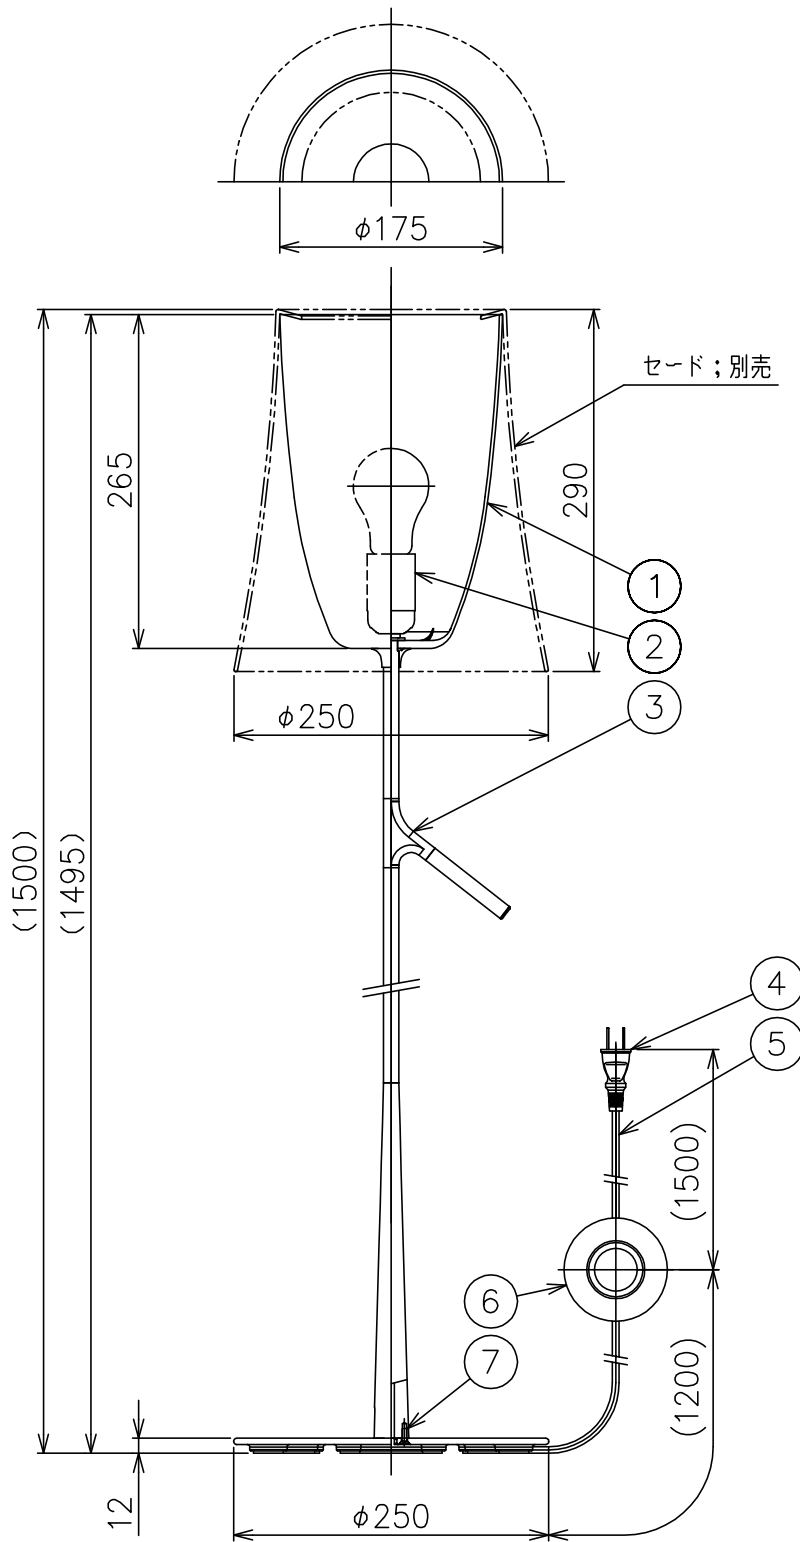

200514

△ 安全上のご注意

- 一般屋内用器具です。屋外や、水気、湿気のある所には取付け出来ません。絶縁不良による感電・火災の原因となることがあります。
- 不安定な場所に設置しないでください。器具の転倒・火災のおそれがあります。
- カーテン・紙等の可燃物や揮発物に近づけて設置しないでください。火災のおそれがあります。

適合アウターセード	型番		
	BIRDIE/T/L-B/WT		

7	ベース固定ネジ	SUS	3	M4						
6	フットスイッチ	ABS	1	250V 3A	器具					
5	コード	塩化ビニル	1	クリア	タイプ					
4	プラグ	樹脂	1	クリア 125V 7A						
3	本体	ZDC	1	白色塗装	適合	E26 普通ランプ シリカ				
2	ソケット	PET	1	E26 250V 3A	ランプ				100WX1	
1	インナーセード	ポリカーボネート	1	乳白色	色種					
品番	品名	材質	数量	摘要		カタログ	BIRDIE F-A	型番	BIRDIE/F-A/WT	
第三角法	作図	KI	単位	mm	尺度	—	質量	3.6 kg		

※本品の規格および外観は改良のため予告なしに変更する事がありますので、あらかじめご了承ください。

200514

適合灯具	型番
	BIRDIE/F-A/WT

7																			
6																			
5																			
4																			
3																			
2																			
1	アウターセード	ポリカーボネート	1	乳白色															
品番	品名	材質	数量	摘要				カタログ番号	BIRDIE T L-B WT	型番	BIRDIE/T/L-B/WT								
	第三角法	作図	KI	単位	mm	尺度	—	質量	0.7 kg										