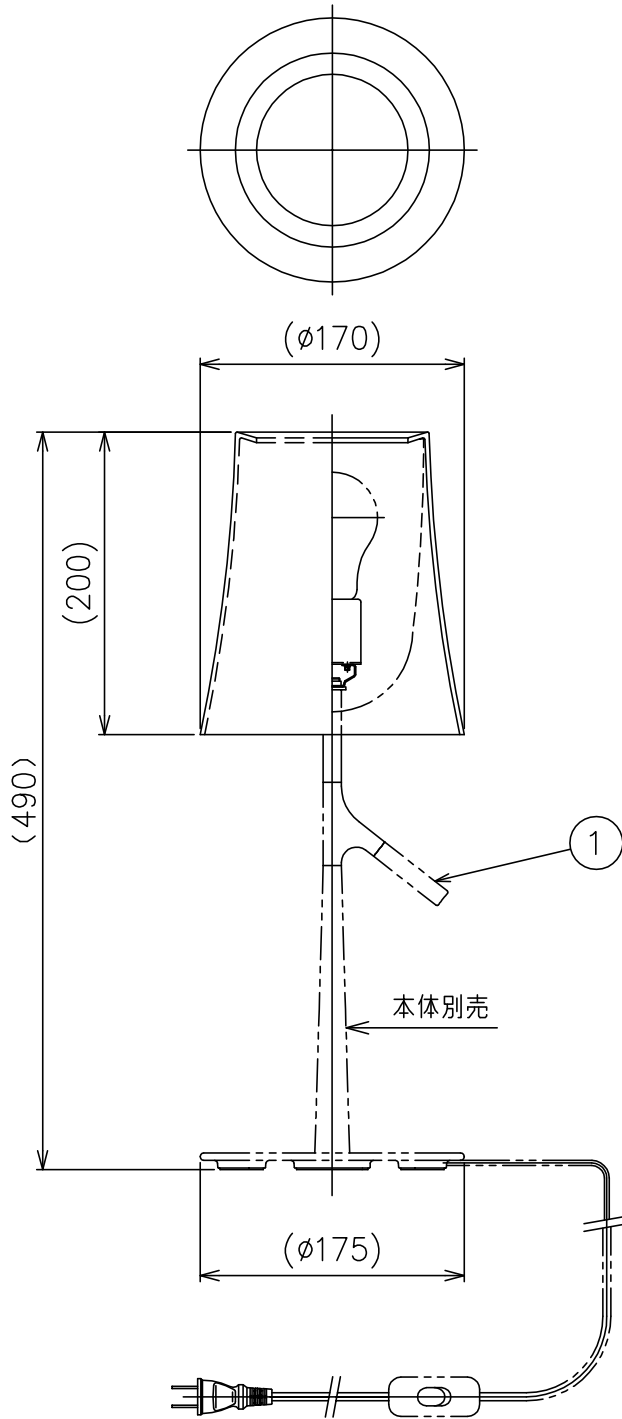

170522 200428 210317 210414

FOSCARINI

適合灯具	型番
	BIRDIE/T/S-A/CO
	BIRDIE/T/S-A/GP
	BIRDIE/T/S-A/GY
	BIRDIE/T/S-A/AM
	BIRDIE/T/S-A/WT
	BIRDIE/T/LED/S-A/CO
	BIRDIE/T/LED/S-A/GP
	BIRDIE/T/LED/S-A/GY
	BIRDIE/T/LED/S-A/AM
	BIRDIE/T/LED/S-A/WT

色種欄

カタログ番号	型番	摘要1
BIRDIE T S-B CO	BIRDIE/T/S-B/CO	コッパー
BIRDIE T S-B GP	BIRDIE/T/S-B/GP	グラファイト
BIRDIE T S-B GY	BIRDIE/T/S-B/GY	グレー
BIRDIE T S-B AM	BIRDIE/T/S-B/AM	アクアマリン
BIRDIE T S-B WT	BIRDIE/T/S-B/WT	ホワイト

7																			
6																			
5																			
4																			
3																			
2																			
1	アウターセード	ポリカーボネート	1	色種欄参照															
品番	品名	材質	数量	摘要				カタログ番号	別記	型番	別記								
	第三角法	作図	KI	単位	mm	尺度	—	質量	0.4 kg										

※本品の規格および外観は改良のため予告なしに変更する事がありますので、あらかじめご了承ください。