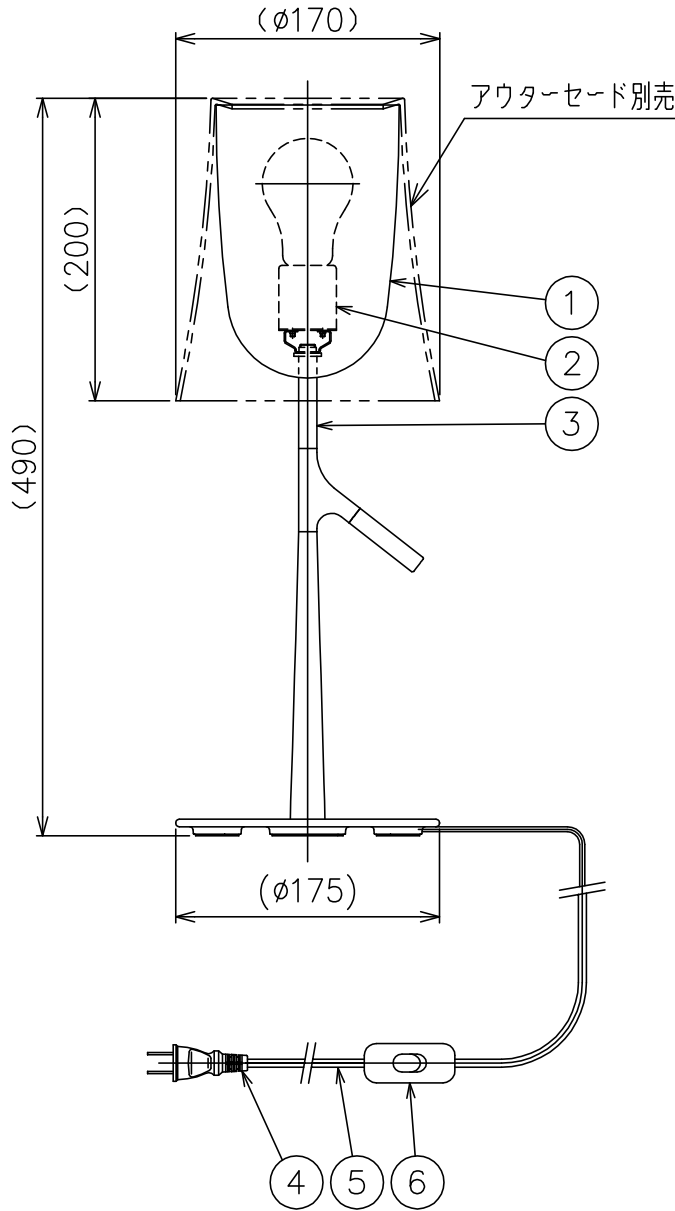

170522 200428 210317

適合セード	型番
	BIRDIE/T/S-B/CO
	BIRDIE/T/S-B/GP
	BIRDIE/T/S-B/GY
	BIRDIE/T/S-B/AM
BIRDIE/T/S-B/WT	

色種欄

カタログ番号	型番	摘要3
BIRDIE T S-A CO	BIRDIE/T/S-A/CO	コッパー
BIRDIE T S-A GP	BIRDIE/T/S-A/GP	グラファイト
BIRDIE T S-A GY	BIRDIE/T/S-A/GY	グレー
BIRDIE T S-A AM	BIRDIE/T/S-A/AM	アクアマリン
BIRDIE T S-A WT	BIRDIE/T/S-A/WT	ホワイト

△ 安全上のご注意

- 一般屋内用器具です。屋外や、水気、湿気のある所には取付け出来ません。絶縁不良による感電・火災の原因となることがあります。
- 不安定な場所に設置しないでください。器具の転倒・火災のおそれがあります。
- カーテン・紙等の可燃物や揮発物に近づけて設置しないでください。火災のおそれがあります。

7																			
6	中間スイッチ	樹脂	1	クリア 250V 2A						器具									
5	コード	塩化ビニル	1	クリア 長さ1.8m						タイプ									
4	プラグ	樹脂	1	クリア 125V 6A															
3	本体	ZDC/ST	1	色種欄参照						適合	E26 普通ランプ シリカ								
2	ソケット	磁器	1	E26 300V 6A						ランプ									60WX1
1	インナーセード	ポリカーボネート	1	乳白色						色種									
品番	品名	材質	数量	摘要				カタログ	別記	型番	別記								
	第三角法	作図	KI	単位	mm	尺度	—	質量	1.6 kg	番号									

7																			
6																			
5																			
4																			
3																			
2																			
1	アウターセード	ポリカーボネート	1	色種欄参照															
品番	品名	材質	数量	摘要				カタログ番号	別記	型番	別記								
	第三角法	作図	KI	単位	mm	尺度	—	質量	0.4 kg										