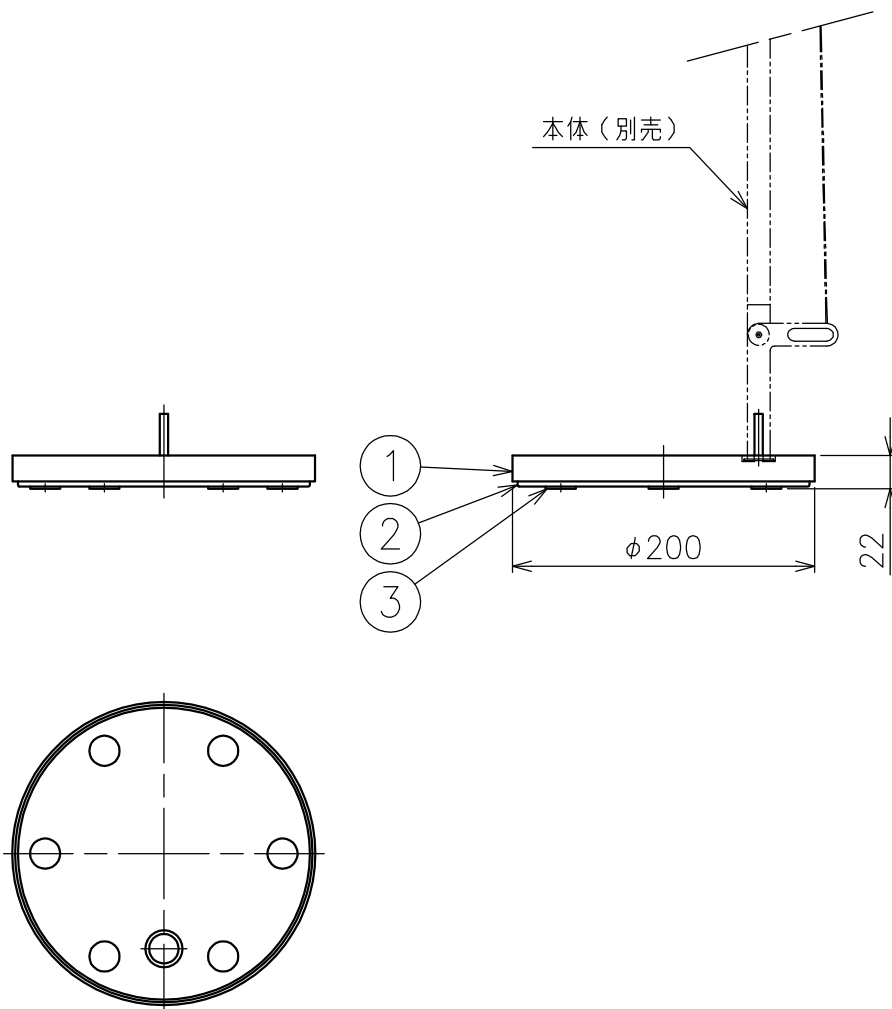

本体品番
1734010A

⚠ 安全上のご注意 (必ずお守りください。誤った取り扱いは落下・感電・火災の原因となります)

- ・この器具は非防水です。湿気が多い場所や屋外では使用しないでください。
- ・別売の本体とセットでご使用ください。単体でのご使用はできません。
- ・転倒・落下して危険が生じるおそれのある場所には設置しないでください。
- ・周囲温度の高い場所では、長時間使用しないでください。
- ・転倒した状態で使用しないでください。

15					7					品番	1733010A
14					6					品名	DEMETRE TAVOLO
13					5					Design	Naoto Fukasawa
12					4						
11					3	クッション	フェルト	6	黒色	適合光源	
10					2	ベース	銅	1			
9					1	ベースカバー	樹脂	1	グレー色	タイプ	LED Tableベース 本体別売
8					部番	品名	材質	数量	摘要		
					170824	単位:mm	第三角法	質量	3.4 kg	Artemide®	

※本品の規格および外観は改良のため予告なしに変更する事がありますので、あらかじめご了承ください。