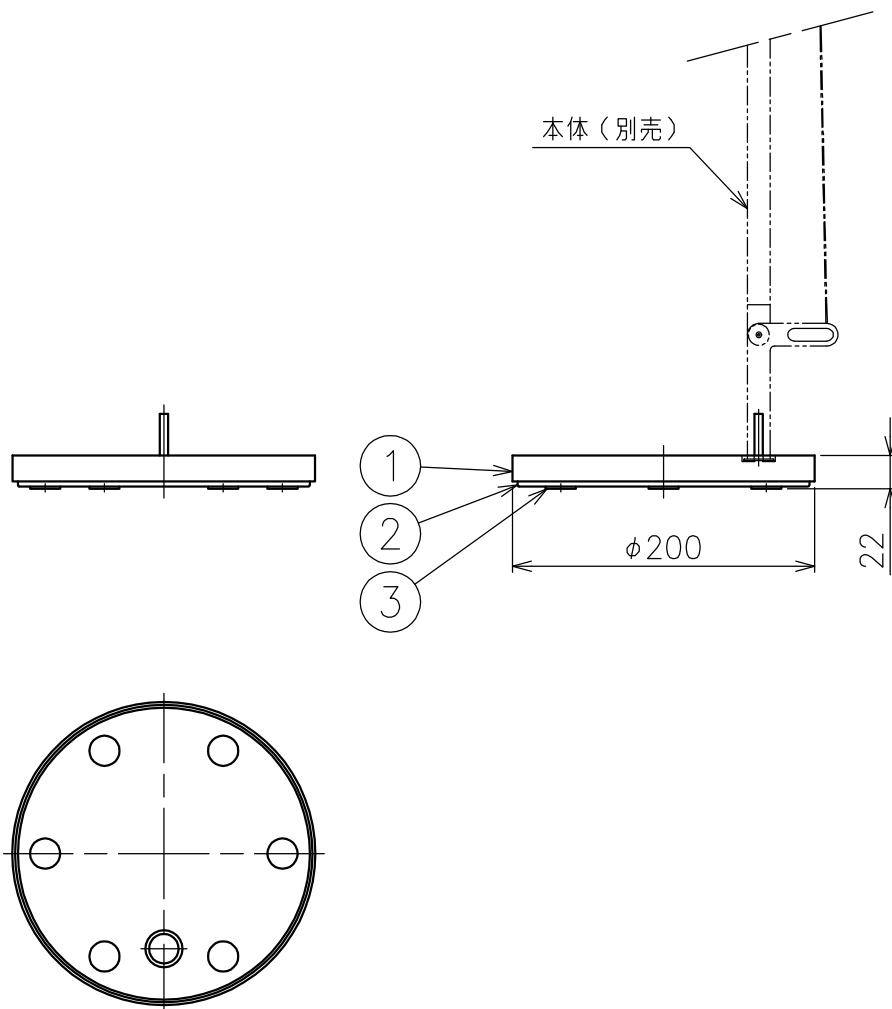

ベース品番
1733020A

15				7	コード	塩化ビニル	1	黒色 2m	品番	1734020A
14				6	プラグ付電源装置	-	1	黒色 100V	品名	DEMETRE TAVOLO
13				5	ワイヤー	ステンレス	2	φ1.2		
12				4	アーム	アルミ	2	白色塗装	Design	Naoto Fukasawa
11				3	スイッチ	-	1	調光付	適合光源	高輝度LED (交換不可) 3000K (電球色タイプ) 10W × 1
10				2	LED	-	1	10W相当		
9				1	セード	アルミ	1	白色塗装	タイプ	LED Table本体 ベース別売
8				部番	品名	材質	数量	摘要	Artemide®	
				170824	単位: mm	第三角法	質量	0.7 kg		

※本品の規格および外観は改良のため予告なしに変更する事がありますので、あらかじめご了承ください。

本体品番
1734020A

⚠ 安全上のご注意 (必ずお守りください。誤った取り扱いは落下・感電・火災の原因となります)

- ・この器具は非防水です。湿気が多い場所や屋外では使用しないでください。
- ・別売の本体とセットでご使用ください。単体でのご使用はできません。
- ・転倒・落下して危険が生じるおそれのある場所には設置しないでください。
- ・周囲温度の高い場所では、長時間使用しないでください。
- ・転倒した状態で使用しないでください。

15					7					品番	1733020A
14					6					品名	DEMETRE TAVOLO
13					5					Design	Naoto Fukasawa
12					4						
11					3	クッション	フェルト	6	白色	適合光源	
10					2	ベース	銅	1			
9					1	ベースカバー	樹脂	1	白色	タイプ	LED Tableベース 本体別売
8					部番	品名	材質	数量	摘要	Artemide®	
					170824	単位:mm	第三角法	質量	3.4 kg		