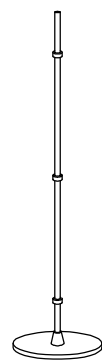

取付オプション (別売)

- ・0779010AJ (ベース)
- ・0780030AJ (セード・パーチメント)
- ・0781030AJ (セード・グレーサテン)

△ 安全上のご注意 (必ずお守りください。誤った取り扱いには落下・感電・火災の原因となります)

- ・この器具は非防水です。湿気が多い場所や屋外では使用しないでください。
- ・別売のベースおよびセードとセットでご使用ください。単体での使用はできません。
- ・転倒・落下して危険が生じるおそれのある場所には設置しないでください。
- ・周囲温度の高い場所では、長時間使用しないでください。
- ・転倒した状態で使用しないでください。

15				7	フットスイッチ	樹脂	1	黒色 125V 3A	品番	0778018AJ
14				6	締付リング	アルミ	1	アルマイト仕上	品名	TOLOMEO MEGA TERRA
13				5	ワイヤー	ステンレス	2	φ1.2		
12				4	アーム	アルミ	2	シルバー色アルマイト仕上	Design	Michele De Lucchi, Giancarlo Fassina
11				3	調整ナット	アルミ	1	アルマイト仕上	適合光源	E26 電球形LEDランプ 3000K 17W×1
10				2	ソケット	樹脂	1	E26 250V 3A	タイプ	フロアスタンド灯具 (ベース、セード別売)
9				1	灯体	アルミ	1	シルバー色アルマイト仕上		
8	プラグ付コード	塩化ビニル	1	黒色 長さ3.8m	部番	品名	材質	数量	摘要	
					210412	単位:mm	第三角法	質量	1.3 kg	

適合本体 (別売)
・0778018AJ

△ 安全上のご注意 (必ずお守りください。誤った取り扱いには落下・感電・火災の原因となります)

- ・この器具は非防水です。湿気が多い場所や屋外では使用しないでください。
- ・別売の本体とセットでご使用ください。単体でのご使用はできません。

15					7					品番	0779010AJ
14					6					品名	TOLOMEO MEGA TERRA
13					5					Design	Michele De Lucchi, Giancarlo Fassina
12					4	クッション	フェルト	5	白色	適合光源	
11					3	ベース	アルミ/銅	1	シルバー色アルマイト仕上		
10					2	コードクランプ	樹脂	3	黒色	タイプ	フロアベース (本体別売)
9					1	支柱	アルミ	1	シルバー色アルマイト仕上		
8					部番	品名	材質	数量	摘要		
					170824	単位:mm	第三角法	質量	13.4 kg	Artemide®	

*本品の規格および外観は改良のため予告なしに変更する事がありますので、あらかじめご了承ください。

適合本体 (別売)
・0778018AJ

⚠ 安全上のご注意 (必ずお守りください。誤った取り扱いには落下・感電・火災の原因となります)

- ・この器具は非防水です。湿気が多い場所や屋外では使用しないでください。
- ・別売の本体とセットでご使用ください。単体でのご使用はできません。

15					7					品番	0780030AJ
14					6					品名	TOLOMEO MEGA TERRA
13					5					Design	Michele De Lucchi, Giancarlo Fassina
12					4					適合光源	
11					3					タイプ	セード (本体別売)
10					2						
9					1	セード	パチメント	1	生成色		
8					部番	品名	材質	数量	摘要		
					170824	単位:mm	第三角法	質量	0.3 kg		