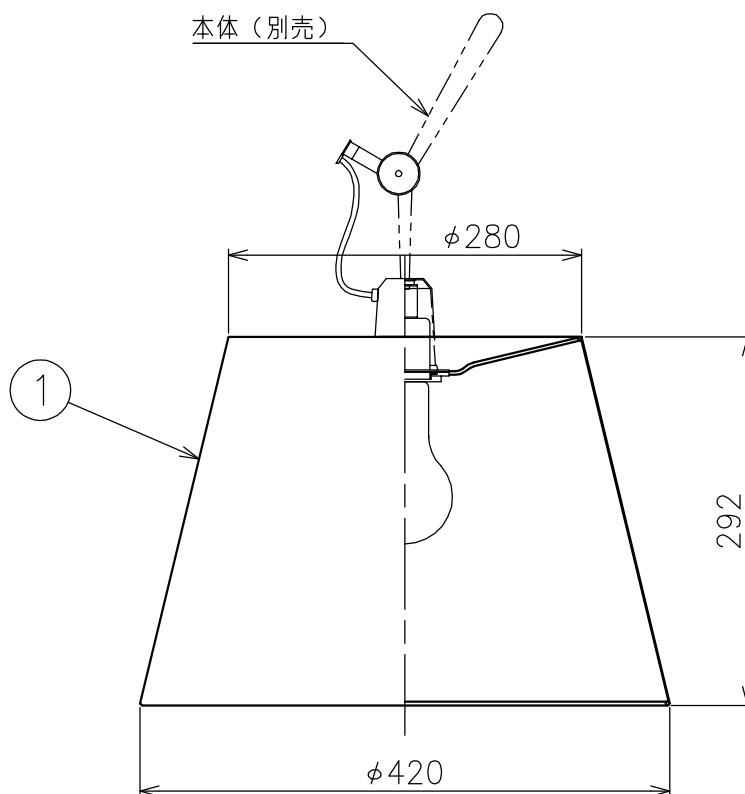

15				7	フットスイッチ	樹脂	1	黒色 125V 3A	品番	0778018AJ
14				6	締付リング	アルミ	1	アルマイト仕上	品名	TOLOMEO MEGA TERRA
13				5	ワイヤー	ステンレス	2	φ1.2		
12				4	アーム	アルミ	2	シルバー色アルマイト仕上	Design	Michele De Lucchi, Giancarlo Fassina
11				3	調整ナット	アルミ	1	アルマイト仕上	適合光源	E26 電球形LEDランプ 3000K 17W×1
10				2	ソケット	樹脂	1	E26 250V 3A	タイプ	フロアスタンド灯具 (ベース、セード別売)
9				1	灯体	アルミ	1	シルバー色アルマイト仕上		
8	プラグ付コード	塩化ビニル	1	黒色 長さ3.8m	部番	品名	材質	数量	摘要	
					210412	単位:mm	第三角法	質量	1.3 kg	

適合本体 (別売)
・0778018AJ

△ 安全上のご注意 (必ずお守りください。誤った取り扱いには落下・感電・火災の原因となります)

- ・この器具は非防水です。湿気が多い場所や屋外では使用しないでください。
- ・別売の本体とセットでご使用ください。単体でのご使用はできません。

15					7					品番	0779010AJ
14					6					品名	TOLOMEO MEGA TERRA
13					5					Design	Michele De Lucchi, Giancarlo Fassina
12					4	クッション	フェルト	5	白色	適合光源	
11					3	ベース	アルミ/銅	1	シルバー色アルマイト仕上		
10					2	コードクランプ	樹脂	3	黒色	タイプ	フロアベース (本体別売)
9					1	支柱	アルミ	1	シルバー色アルマイト仕上		
8					部番	品名	材質	数量	摘要		
					170824	単位:mm	第三角法	質量	13.4 kg	Artemide®	

*本品の規格および外観は改良のため予告なしに変更する事がありますので、あらかじめご了承ください。

適合本体 (別売)
・0778018AJ

⚠ 安全上のご注意 (必ずお守りください。誤った取り扱いには落下・感電・火災の原因となります)

- ・この器具は非防水です。湿気が多い場所や屋外では使用しないでください。
- ・別売の本体とセットでご使用ください。単体でのご使用はできません。

15					7					品番	0780030AJ
14					6					品名	TOLOMEO MEGA TERRA
13					5					Design	Michele De Lucchi, Giancarlo Fassina
12					4					適合光源	
11					3					タイプ	セード (本体別売)
10					2						
9					1	セード	パチメント	1	生成色		
8					部番	品名	材質	数量	摘要		
					170824	単位:mm	第三角法	質量	0.3 kg		