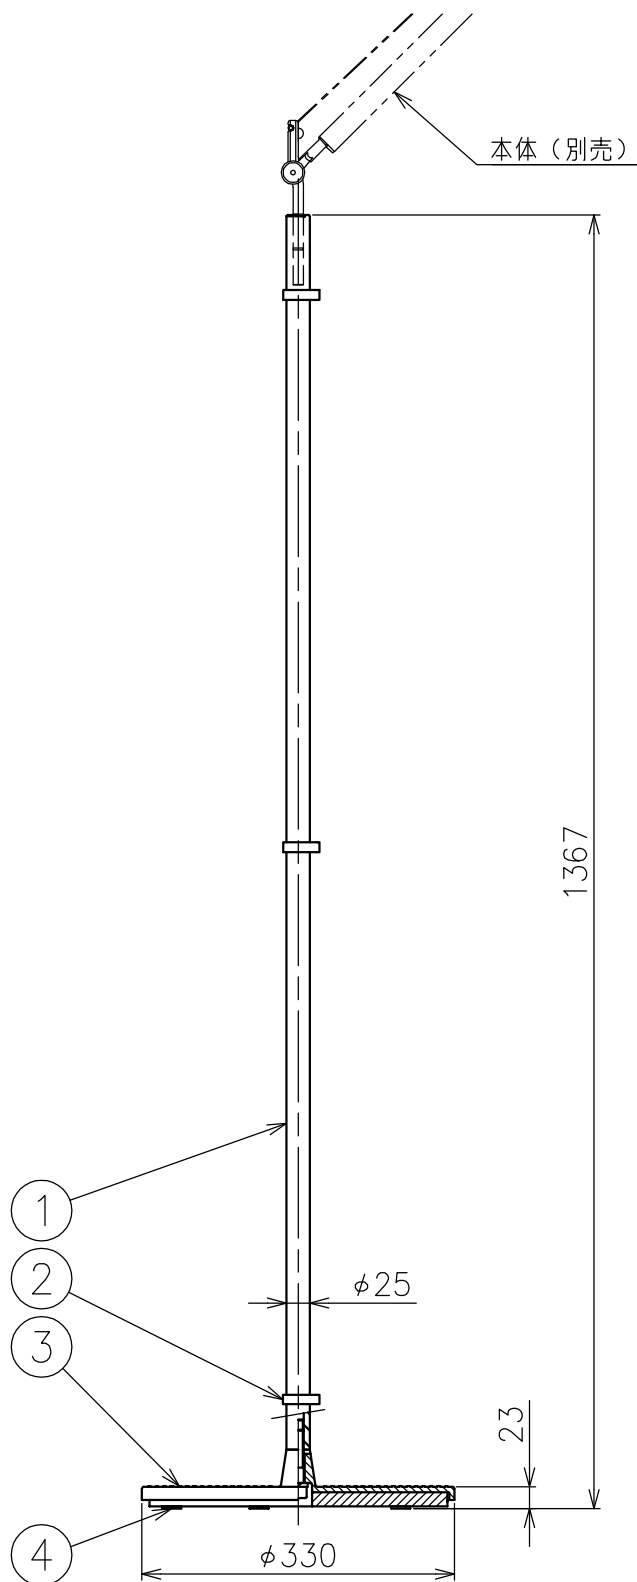

取付オプション (別売)

- ・0779010AJ (ベース)
- ・0780030AJ (セード・パーチメント)
- ・0781030AJ (セード・グレーサテン)

△ 安全上のご注意 (必ずお守りください。誤った取り扱いには落下・感電・火災の原因となります)

- ・この器具は非防水です。湿気が多い場所や屋外では使用しないでください。
- ・別売のベースおよびセードとセットでご使用ください。単体での使用はできません。
- ・転倒・落下して危険が生じるおそれのある場所には設置しないでください。
- ・周囲温度の高い場所では、長時間使用しないでください。
- ・転倒した状態で使用しないでください。

15				7	フットスイッチ	樹脂	1	黒色 125V 3A	品番	0778018AJ
14				6	締付リング	アルミ	1	アルマイト仕上	品名	TOLOMEO MEGA TERRA
13				5	ワイヤー	ステンレス	2	φ1.2		
12				4	アーム	アルミ	2	シルバー色アルマイト仕上	Design	Michele De Lucchi, Giancarlo Fassina
11				3	調整ナット	アルミ	1	アルマイト仕上	適合光源	E26 電球形LEDランプ 3000K 17W×1
10				2	ソケット	樹脂	1	E26 250V 3A	タイプ	フロアスタンド灯具 (ベース、セード別売)
9				1	灯体	アルミ	1	シルバー色アルマイト仕上		
8	プラグ付コード	塩化ビニル	1	黒色 長さ3.8m	部番	品名	材質	数量	摘要	
					210412	単位:mm	第三角法	質量	1.3 kg	

適合本体 (別売)
・0778018AJ

△ 安全上のご注意 (必ずお守りください。誤った取り扱いには落下・感電・火災の原因となります)

- ・この器具は非防水です。湿気が多い場所や屋外では使用しないでください。
- ・別売の本体とセットでご使用ください。単体でのご使用はできません。

15					7					品番	0779010AJ
14					6					品名	TOLOMEO MEGA TERRA
13					5					Design	Michele De Lucchi, Giancarlo Fassina
12					4	クッション	フェルト	5	白色	適合光源	
11					3	ベース	アルミ/銅	1	シルバー色アルマイト仕上		
10					2	コードクランプ	樹脂	3	黒色	タイプ	フロアベース (本体別売)
9					1	支柱	アルミ	1	シルバー色アルマイト仕上		
8					部番	品名	材質	数量	摘要		
					170824	単位:mm	第三角法	質量	13.4 kg	Artemide®	

*本品の規格および外観は改良のため予告なしに変更する事がありますので、あらかじめご了承ください。

適合本体 (別売)
・0778018AJ

⚠ 安全上のご注意 (必ずお守りください。誤った取り扱いには落下・感電・火災の原因となります)

- ・この器具は非防水です。湿気が多い場所や屋外では使用しないでください。
- ・別売の本体とセットでご使用ください。単体でのご使用はできません。

15					7					品番	0780030AJ
14					6					品名	TOLOMEO MEGA TERRA
13					5					Design	Michele De Lucchi, Giancarlo Fassina
12					4					適合光源	
11					3					タイプ	セード (本体別売)
10					2						
9					1	セード	パチメント	1	生成色		
8					部番	品名	材質	数量	摘要		
					170824	単位:mm	第三角法	質量	0.3 kg		