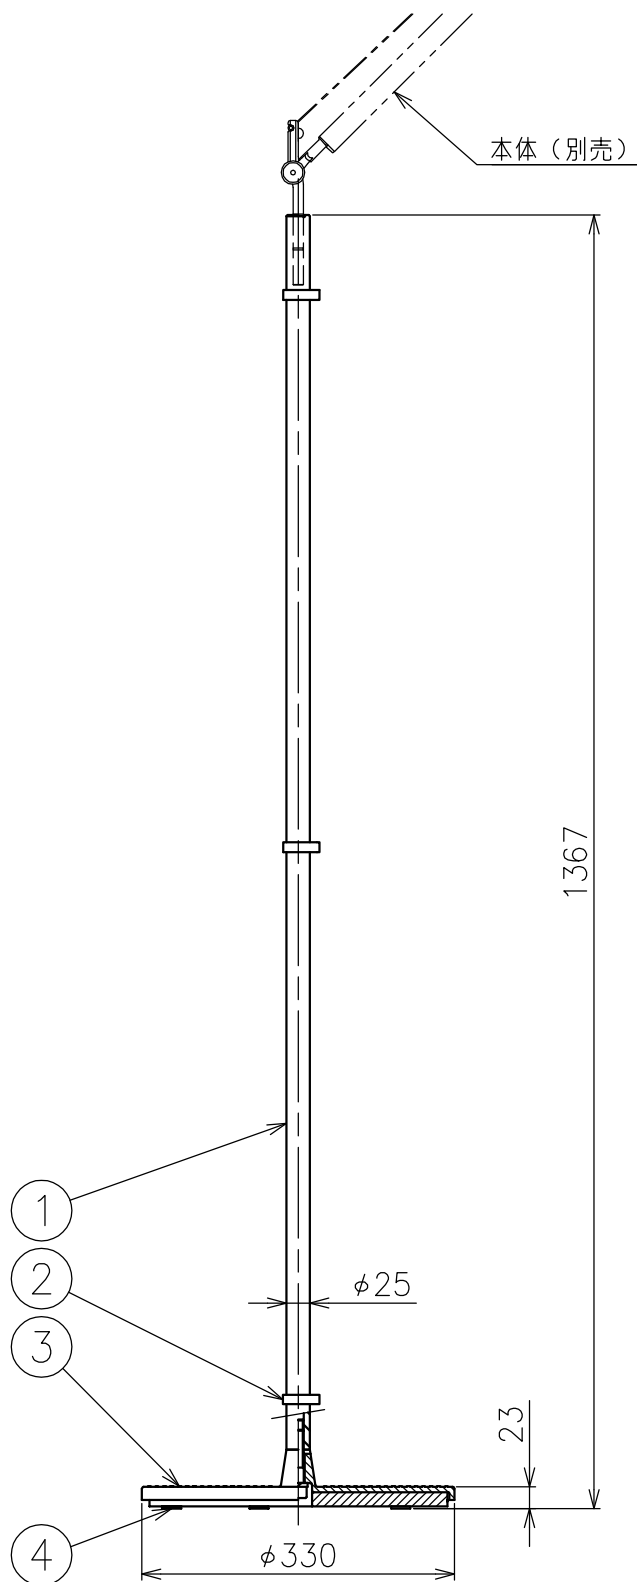

取付オプション (別売)
 ・0779030AJ (ベース)
 ・0772030AJ (セード)

△ 安全上のご注意 (必ずお守りください。誤った取り扱いには落下・感電・火災の原因となります)

- ・この器具は非防水です。湿気が多い場所や屋外では使用しないでください。
- ・別売のベースおよびセードとセットでご使用ください。単体での使用はできません。
- ・転倒・落下して危険が生じるおそれのある場所には設置しないでください。
- ・周囲温度の高い場所では、長時間使用しないでください。
- ・転倒した状態で使用しないでください。

15				7	フットスイッチ	樹脂	1	黒色 125V 3A	品番	0778030AJ
14				6	締付リング	アルミ	1	アルマイト仕上	品名	TOLOMEO MEGA TERRA
13				5	ワイヤー	ステンレス	2	φ1.2		
12				4	アーム	アルミ	2	黒色塗装仕上	Design	Michele De Lucchi, Giancarlo Fassina
11				3	調整ナット	アルミ	1	アルマイト仕上	適合光源	E26 電球形LEDランプ 3000K 17W×1
10				2	ソケット	樹脂	1	E26 250V 3A		
9				1	灯体	アルミ	1	黒色塗装仕上	タイプ	フロアスタンド灯具 (ベース、セード別売)
8	プラグ付コード	塩化ビニル	1	黒色 長さ3.8m	部番	品名	材質	数量	摘要	
					210412	単位:mm	第三角法	質量	1.3 kg	

*本品の規格および外観は改良のため予告なしに変更する事がありますので、あらかじめご了承ください。

適合本体 (別売)
・0778030AJ

⚠ 安全上のご注意 (必ずお守りください。誤った取り扱いには落下・感電・火災の原因となります)

- ・この器具は非防水です。湿気が多い場所や屋外では使用しないでください。
- ・別売の本体とセットでご使用ください。単体でのご使用はできません。

15					7				品番	0779030AJ
14					6				品名	TOLOMEO MEGA TERRA
13					5			Design		
12					4	クッション	フェルト	5	白色	適合光源
11					3	ベース	アルミ/銅	1	黒色塗装仕上	
10					2	コードクランプ	樹脂	3	黒色	タイプ
9					1	支柱	アルミ	1	黒色塗装仕上	
8					部番	品名	材質	数量	摘要	
					170824	単位:mm	第三角法	質量	13.4 kg	

*本品の規格および外観は改良のため予告なしに変更する事がありますので、あらかじめご了承ください。

適合本体 (別売)
・0778030AJ

⚠ 安全上のご注意 (必ずお守りください。誤った取り扱いには落下・感電・火災の原因となります)

- ・この器具は非防水です。湿気が多い場所や屋外では使用しないでください。
- ・別売の本体とセットでご使用ください。単体でのご使用はできません。

15					7					品番	0772030AJ
14					6					品名	TOLOMEO MEGA TERRA
13					5					Design	Michele De Lucchi, Giancarlo Fassina
12					4					適合光源	
11					3					タイプ	セード (本体別売)
10					2						
9					1	セード	サテン	1	黒色		
8					部番	品名	材質	数量	摘要		
					170824	単位:mm	第三角法	質量	0.3 kg		
<p>*本品の規格および外観は改良のため予告なしに変更する事がありますので、あらかじめご了承ください。</p>											