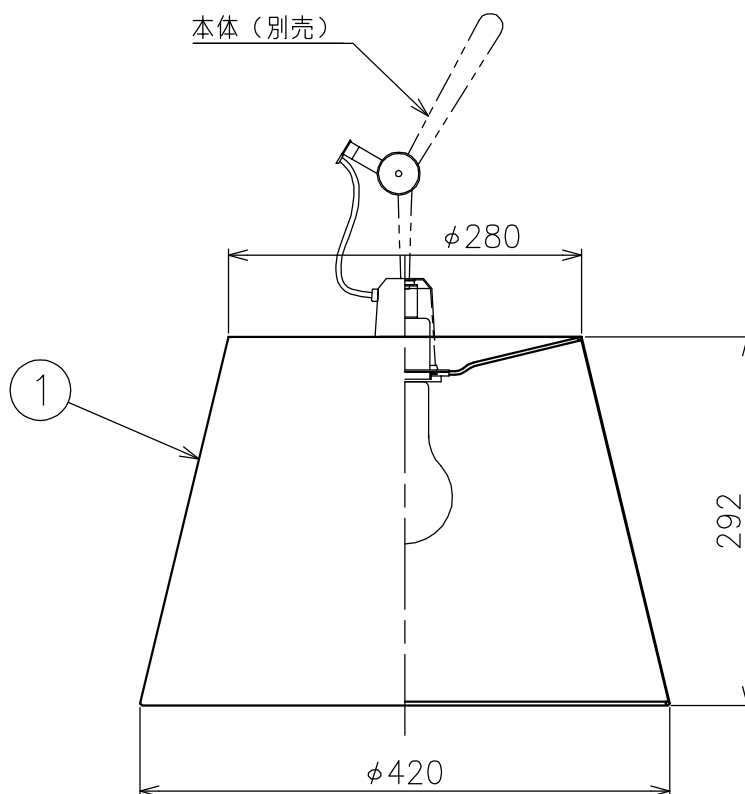

15				7	フットスイッチ	樹脂	1	黒色 125V 3A	品番	0778030AJ
14				6	締付リング	アルミ	1	アルマイト仕上	品名	TOLOMEO MEGA TERRA
13				5	ワイヤー	ステンレス	2	φ1.2		
12				4	アーム	アルミ	2	黒色塗装仕上	Design	Michele De Lucchi, Giancarlo Fassina
11				3	調整ナット	アルミ	1	アルマイト仕上	適合光源	E26 電球形LEDランプ 3000K 17W×1
10				2	ソケット	樹脂	1	E26 250V 3A		
9				1	灯体	アルミ	1	黒色塗装仕上	タイプ	フロアスタンド灯具 (ベース、セード別売)
8	プラグ付コード	塩化ビニル	1	黒色 長さ3.8m	部番	品名	材質	数量	摘要	
					210412	単位:mm	第三角法	質量	1.3 kg	

*本品の規格および外観は改良のため予告なしに変更する事がありますので、あらかじめご了承ください。

適合本体 (別売)
・0778030AJ

⚠ 安全上のご注意 (必ずお守りください。誤った取り扱いには落下・感電・火災の原因となります)

- ・この器具は非防水です。湿気が多い場所や屋外では使用しないでください。
- ・別売の本体とセットでご使用ください。単体でのご使用はできません。

15					7				品番	0779030AJ
14					6				品名	TOLOMEO MEGA TERRA
13					5			Design		
12					4	クッション	フェルト	5	白色	適合光源
11					3	ベース	アルミ/銅	1	黒色塗装仕上	
10					2	コードクランプ	樹脂	3	黒色	タイプ
9					1	支柱	アルミ	1	黒色塗装仕上	
8					部番	品名	材質	数量	摘要	
					170824	単位:mm	第三角法	質量	13.4 kg	

*本品の規格および外観は改良のため予告なしに変更する事がありますので、あらかじめご了承ください。

適合本体 (別売)
・0778030AJ

⚠ 安全上のご注意 (必ずお守りください。誤った取り扱いには落下・感電・火災の原因となります)

- ・この器具は非防水です。湿気が多い場所や屋外では使用しないでください。
- ・別売の本体とセットでご使用ください。単体でのご使用はできません。

15					7					品番	0772030AJ
14					6					品名	TOLOMEO MEGA TERRA
13					5					Design	Michele De Lucchi, Giancarlo Fassina
12					4					適合光源	
11					3					タイプ	セード (本体別売)
10					2						
9					1	セード	サテン	1	黒色		
8					部番	品名	材質	数量	摘要		
					170824	単位:mm	第三角法	質量	0.3 kg		
<p>*本品の規格および外観は改良のため予告なしに変更する事がありますので、あらかじめご了承ください。</p>											