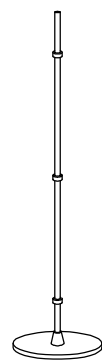

取付オプション (別売)
 ・0779030AJ (ベース)
 ・0772030AJ (セード)

△ 安全上のご注意 (必ずお守りください。誤った取り扱いには落下・感電・火災の原因となります)

- ・この器具は非防水です。湿気が多い場所や屋外では使用しないでください。
- ・別売のベースおよびセードとセットでご使用ください。単体での使用はできません。
- ・転倒・落下して危険が生じるおそれのある場所には設置しないでください。
- ・周囲温度の高い場所では、長時間使用しないでください。
- ・転倒した状態で使用しないでください。

15				7	フットスイッチ	樹脂	1	黒色 125V 3A	品番	0778030AJ
14				6	締付リング	アルミ	1	アルマイト仕上	品名	TOLOMEO MEGA TERRA
13				5	ワイヤー	ステンレス	2	φ1.2		
12				4	アーム	アルミ	2	黒色塗装仕上	Design	Michele De Lucchi, Giancarlo Fassina
11				3	調整ナット	アルミ	1	アルマイト仕上	適合光源	E26 電球形LEDランプ 3000K 17W×1
10				2	ソケット	樹脂	1	E26 250V 3A		
9				1	灯体	アルミ	1	黒色塗装仕上	タイプ	フロアスタンド灯具 (ベース、セード別売)
8	プラグ付コード	塩化ビニル	1	黒色 長さ3.8m	部番	品名	材質	数量	摘要	
					210412	単位:mm	第三角法	質量	1.3 kg	

*本品の規格および外観は改良のため予告なしに変更する事がありますので、あらかじめご了承ください。

適合本体 (別売)
・0778030AJ

⚠ 安全上のご注意 (必ずお守りください。誤った取り扱いには落下・感電・火災の原因となります)

- ・この器具は非防水です。湿気が多い場所や屋外では使用しないでください。
- ・別売の本体とセットでご使用ください。単体でのご使用はできません。

15					7				品番	0779030AJ
14					6				品名	TOLOMEO MEGA TERRA
13					5			Design		
12					4	クッション	フェルト	5	白色	適合光源
11					3	ベース	アルミ/銅	1	黒色塗装仕上	
10					2	コードクランプ	樹脂	3	黒色	タイプ
9					1	支柱	アルミ	1	黒色塗装仕上	
8					部番	品名	材質	数量	摘要	
					170824	単位:mm	第三角法	質量	13.4 kg	

*本品の規格および外観は改良のため予告なしに変更する事がありますので、あらかじめご了承ください。

適合本体 (別売)
・0778030AJ

⚠ 安全上のご注意 (必ずお守りください。誤った取り扱いには落下・感電・火災の原因となります)

- ・この器具は非防水です。湿気が多い場所や屋外では使用しないでください。
- ・別売の本体とセットでご使用ください。単体でのご使用はできません。

15					7					品番	0772030AJ
14					6					品名	TOLOMEO MEGA TERRA
13					5					Design	Michele De Lucchi, Giancarlo Fassina
12					4					適合光源	
11					3					タイプ	セード (本体別売)
10					2						
9					1	セード	サテン	1	黒色		
8					部番	品名	材質	数量	摘要		
					170824	単位:mm	第三角法	質量	0.3 kg		
<p>*本品の規格および外観は改良のため予告なしに変更する事がありますので、あらかじめご了承ください。</p>											