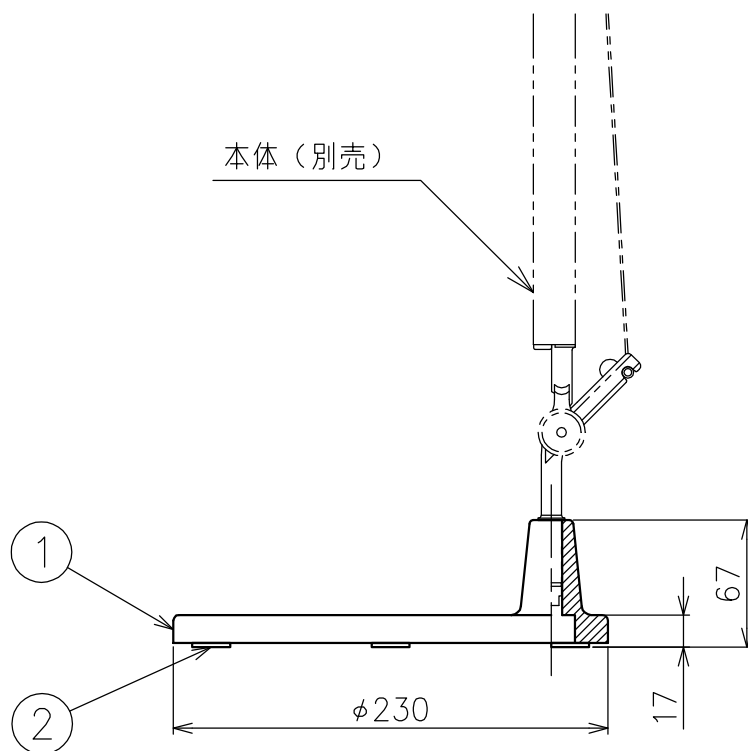

△ 安全上のご注意 (必ずお守りください。誤った取り扱いには落下・感電・火災の原因となります)

- ・この器具は非防水です。湿気が多い場所や屋外では使用しないでください。
- ・別売のベースとセットでご使用ください。単体でのご使用はできません。
- ・転倒・落下して危険が生じるおそれのある場所には設置しないでください。
- ・周囲温度の高い場所では、長時間使用しないでください。
- ・転倒した状態で使用しないでください。
- ・被照射面とは0.3m以上離して使用してください。

取付オプション (別売)

・A014930J (ベース)

15				7	プラグ付コード	塩化ビニル	1	黒色 長さ1.6m	品番	A013933A
14				6	把手	ステンレス	1		品名	TOLOMEO LETTURA
13				5	ワイヤー	ステンレス	2	φ1.2		
12				4	アーム	アルミ	2	黒色塗装仕上	Design	Michele De Lucchi, Giancarlo Piretti
11				3	スイッチ	樹脂	1	125V 5A	適合光源	E17 PS35 ミニクリプトランプホワイト 60W×1
10				2	ソケット	磁器	1	E17 300V 1A		
9				1	セード	アルミ	1	外:黒塗装 内:白塗装	タイプ	
8	調整ナット	アルミ	2	アルマイト仕上	部番	品名	材質	数量	摘要	
					170825	単位:mm	第三角法	質量	1.2 kg	

適合本体 (別売)  
・A013933A

⚠ 安全上のご注意 (必ずお守りください。誤った取り扱いには落下・感電・火災の原因となります)

- ・この器具は非防水です。湿気が多い場所や屋外では使用しないでください。
- ・別売の本体とセットでご使用ください。単体でのご使用はできません。

15					7					品番	A014930J
14					6					品名	TOLOMEO LETTURA
13					5					Design	Michele De Lucchi, Giancarlo Fassina
12					4					適合光源	
11					3					タイプ	ベース (本体別売)
10					2	クッション	フェルト	5	白色		
9					1	ベース	アルミ/鋼	1	黒色塗装仕上		
8					部番	品名	材質	数量	摘要		
					170824	単位:mm	第三角法	質量	4.1 kg		
<p>*本品の規格および外観は改良のため予告なしに変更する事がありますので、あらかじめご了承ください。</p>											