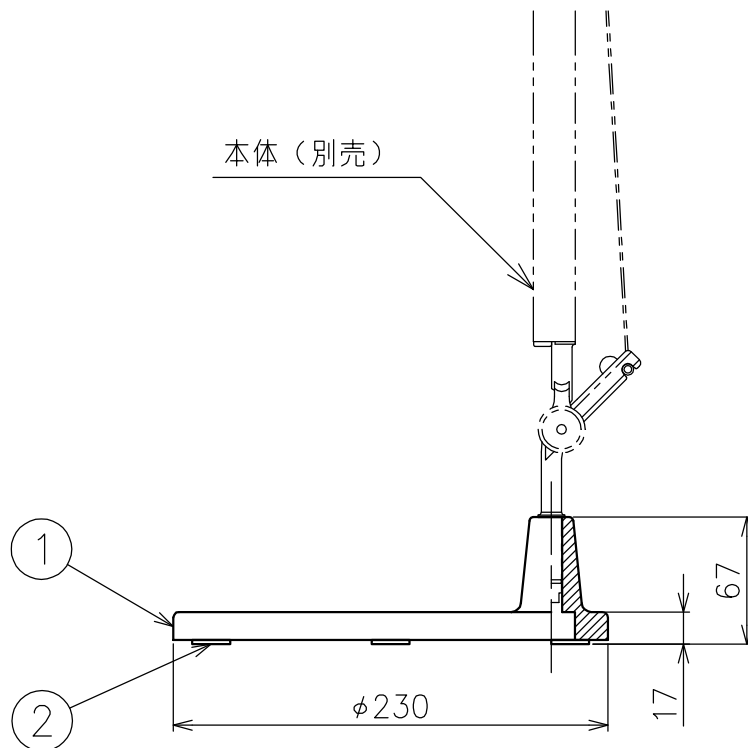

△ 安全上のご注意 (必ずお守りください。誤った取り扱いは落下・感電・火災の原因となります)

- ・この器具は非防水です。湿気が多い場所や屋外では使用しないでください。
- ・別売のベースとセットでご使用ください。単体でのご使用はできません。
- ・転倒・落下して危険が生じるおそれのある場所には設置しないでください。
- ・周囲温度の高い場所では、長時間使用しないでください。
- ・転倒した状態で使用しないでください。
- ・被照射面とは0.3m以上離して使用してください。

取付オプション (別売)

・A014900J (ベース)

15				7	プラグ付コード	塩化ビニル	1	黒色 長さ1.6m	品番	A013903A
14				6	把手	ステンレス	1		品名	TOLOMEO LETTURA
13				5	ワイヤー	ステンレス	2	φ1.2		Design
12				4	アーム	アルミ	2	シルバー色アルマイト仕上	適合光源	
11				3	スイッチ	樹脂	1	125V 5A		タイプ
10				2	ソケット	磁器	1	E17 300V 1A		
9				1	セード	アルミ	1	シルバー色アルマイト仕上		
8	調整ナット	アルミ	2	アルマイト仕上	部番	品名	材質	数量	摘要	
					170825	単位:mm	第三角法	質量	1.2 kg	

適合本体 (別売)

- ・A013903A
- ・A013100J
- ・A014603A
- ・A014613A

⚠ 安全上のご注意 (必ずお守りください。誤った取り扱いには落下・感電・火災の原因となります)

- ・この器具は非防水です。湿気が多い場所や屋外では使用しないでください。
- ・別売の本体とセットでご使用ください。単体でのご使用はできません。

15				7					品番	A014900J
14				6					品名	TOLOMEO LETTURA
13				5					Design	Michele De Lucchi, Giancarlo Piretti
12				4						
11				3					適合光源	
10				2	クッション	フェルト	5	白色		
9				1	ベース	アルミ/鋼	1	シルバー色アルマイト仕上	タイプ	ベース (本体別売)
8				部番	品名	材質	数量	摘要	Artemide®	
				170824	単位:mm	第三角法	質量	4.1 kg		