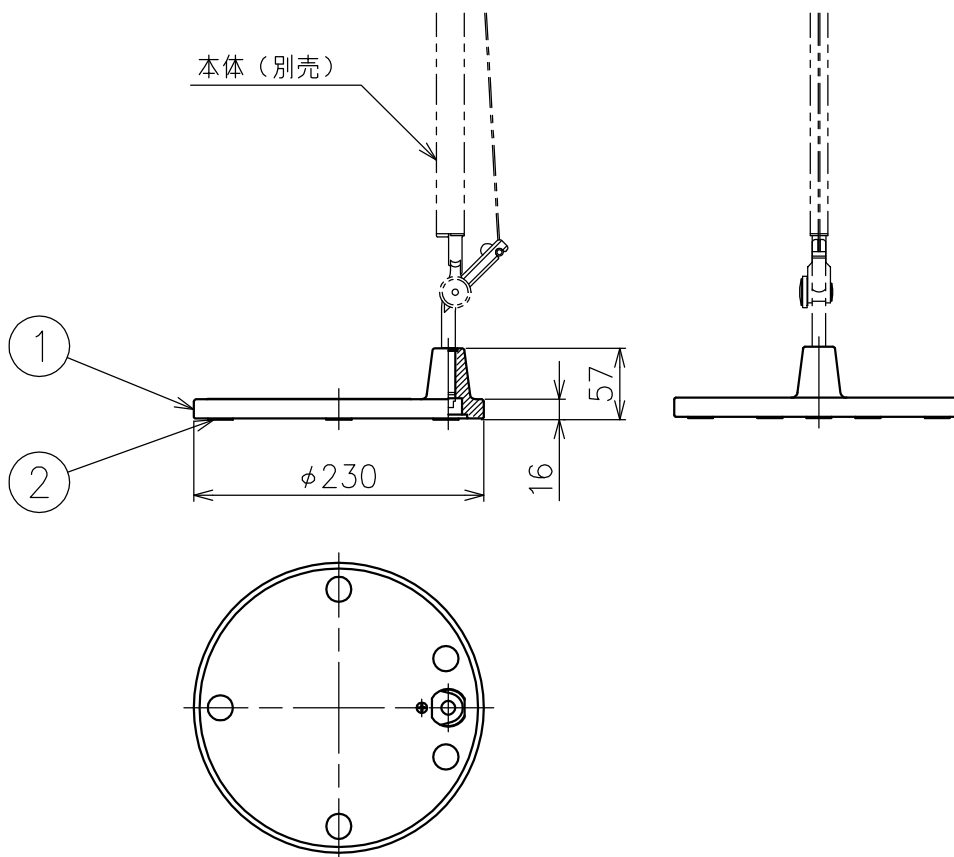

△ 安全上のご注意 (必ずお守りください。誤った取り扱いには落下・感電・火災の原因となります)

- ・この器具は非防水です。湿気が多い場所や屋外では使用しないでください。
- ・別売のベースまたはクランプとセットでご使用ください。単体でのご使用はできません。
- ・転倒・落下して危険が生じるおそれのある場所には設置しないでください。
- ・周囲温度の高い場所では、長時間使用しないでください。
- ・転倒した状態で使用しないでください。
- ・被照射面とは0.3m以上離して使用してください。

取付オプション (別売)

- ・ A005320J (ベース)
- ・ A004100J (クランプ)

15				7	プラグ付コード	塩化ビニル	1	黒色 長さ2.0m	品番	A004423	
14				6	把手	ステンレス	1		品名	TOLOMEO TAVOLO	
13				5	ワイヤー	ステンレス	2	φ1.2		Design	Michele De Lucchi, Giancarlo Piretti
12				4	アーム	アルミ	2	白色塗装	適合光源	E17 PS35 ミニクリプトランプホワイト 60W×1	
11				3	スイッチ	樹脂	1	黒色 125V 5A		タイプ	スタンド灯具 (ベース別売)
10				2	ソケット	磁器	1	E17 300V 1A			
9				1	セード	アルミ	1	白色塗装			
8	調整ナット	アルミ	2	アルマイト仕上	部番	品名	材質	数量	摘要		
					170825	単位:mm	第三角法	質量	0.9 kg	Artemide®	

* 本品の規格および外観は改良のため予告なしに変更する事がありますので、あらかじめご了承ください。

適合本体（別売）
・A004423

⚠ 安全上のご注意（必ずお守りください。誤った取り扱いには落下・感電・火災の原因となります）

- ・この器具は非防水です。湿気が多い場所や屋外では使用しないでください。
- ・別売の本体とセットでご使用ください。単体でのご使用はできません。

15				7					品番	A005320J
14				6					品名	TOLOMEO TAVOLO
13				5					Design	Michele De Lucchi, Giancarlo Piretti
12				4						
11				3					適合光源	
10				2	クッション	フェルト	5	白色		
9				1	ベース	アルミ/鋼	1	白色塗装	タイプ	ベース（本体別売）
8				部番	品名	材質	数量	摘要	Artemide®	
				170824	単位：mm	第三角法	質量	3.8 kg		