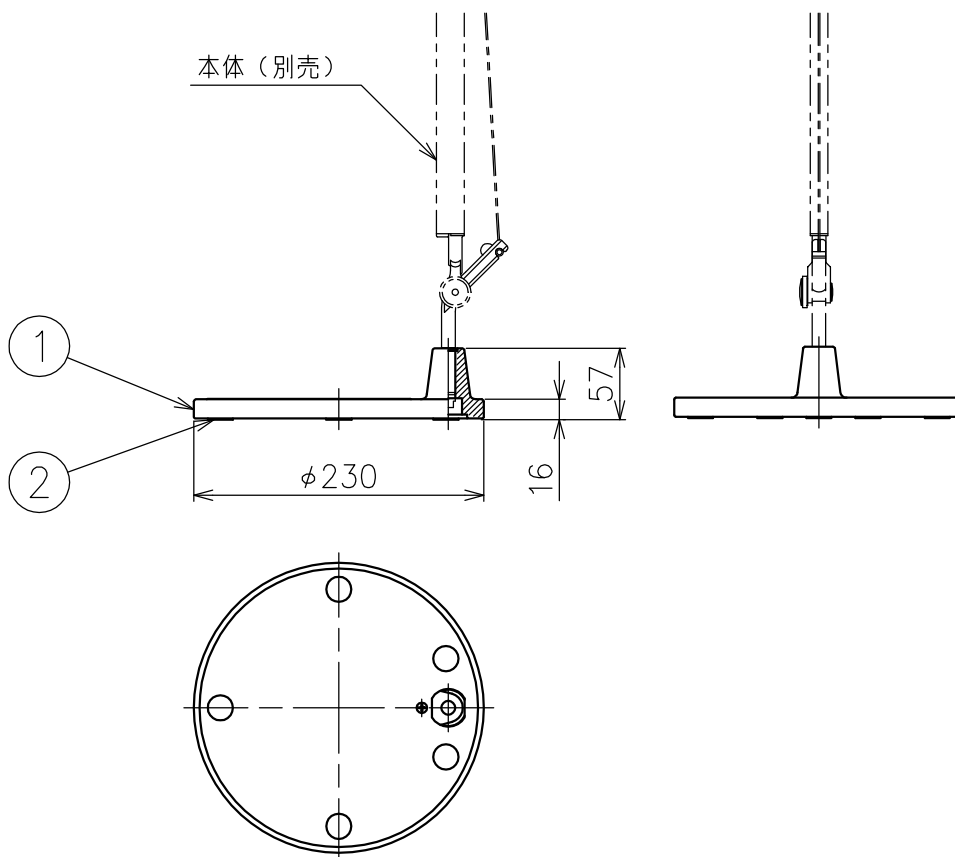

取付オプション（別売）

- ・ A005330J（ベース）
- ・ A004100J（クランプ）

△ 安全上のご注意（必ずお守りください。誤った取り扱いには落下・感電・火災の原因となります）

- ・ この器具は非防水です。湿気が多い場所や屋外では使用しないでください。
- ・ 別売のベースまたはクランプとセットでご使用ください。
- ・ 単体でのご使用はできません。
- ・ 転倒・落下して危険が生じるおそれのある場所には設置しないでください。
- ・ 周囲温度の高い場所では、長時間使用しないでください。
- ・ 転倒した状態で使用しないでください。
- ・ 被照射面とは0.3m以上離して使用してください。

15				7	プラグ付コード	塩化ビニル	1	黒色 長さ2.0m	品番	A004433A
14				6	把手	ステンレス	1		品名	TOLOMEO TAVOLO
13				5	ワイヤー	ステンレス	2	φ1.2		Design
12				4	アーム	アルミ	2	黒色塗装	適合光源	E17 PS35 ミニクリプトランプホワイト 60W×1
11				3	スイッチ	樹脂	1	黒色 125V 5A		タイプ
10				2	ソケット	磁器	1	E17 300V 1A		
9				1	セード	アルミ	1	柄：艶黒 柄：艶黒		
8	調整ナット	アルミ	2	アルマイト仕上	部番	品名	材質	数量	摘要	
					170825	単位：mm	第三角法	質量	0.9 kg	

* 本品の規格および外観は改良のため予告なしに変更する事がありますので、あらかじめご了承ください。

適合本体（別売）
・A004433A

⚠ 安全上のご注意（必ずお守りください。誤った取り扱いには落下・感電・火災の原因となります）

- ・この器具は非防水です。湿気が多い場所や屋外では使用しないでください。
- ・別売の本体とセットでご使用ください。単体でのご使用はできません。

15					7					品番	A005330J
14					6					品名	TOLOMEO TAVOLO
13					5					Design	Michele De Lucchi, Giancarlo Fassina
12					4					適合光源	
11					3					タイプ	ベース（本体別売）
10					2	クッション	フェルト	5	白色		
9					1	ベース	アルミ/鋼	1	黒色塗装		
8					部番	品名	材質	数量	摘要		
					170824	単位：mm	第三角法	質量	3.8 kg	Artemide®	
<p>*本品の規格および外観は改良のため予告なしに変更する事がありますので、あらかじめご了承ください。</p>											