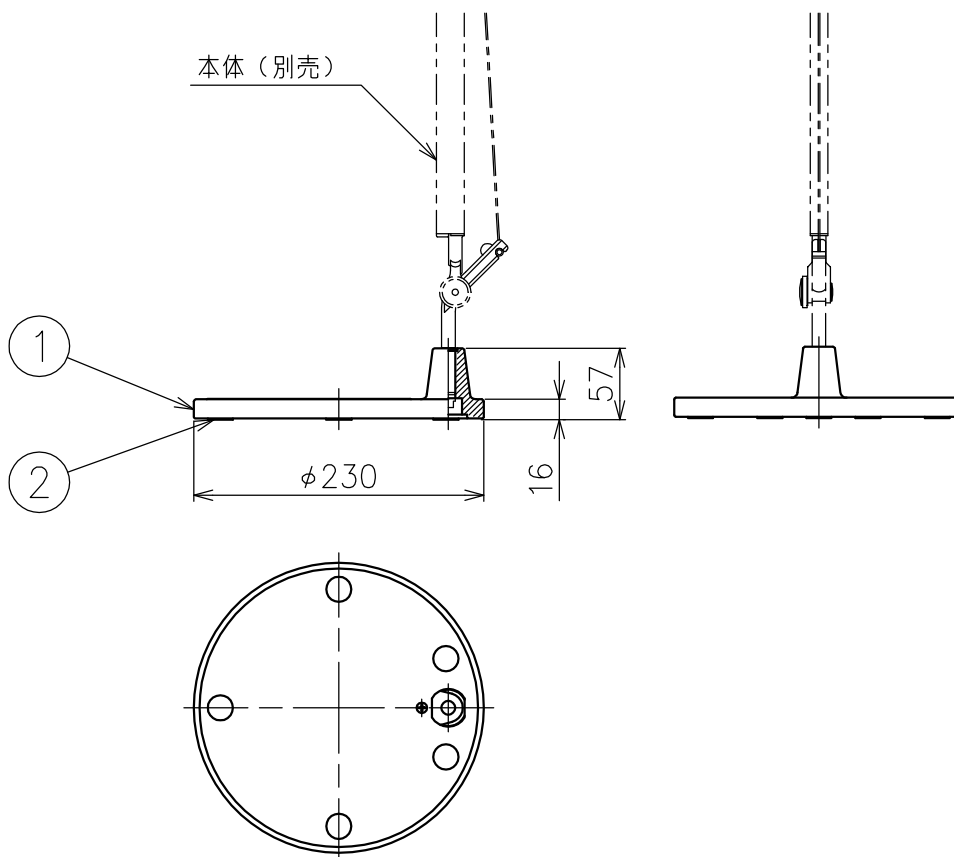

適合本体（別売）

- ・A001003A
- ・A004800
- ・0947013B
- ・0947023B

⚠ 安全上のご注意（必ずお守りください。誤った取り扱いには落下・感電・火災の原因となります）

- ・この器具は非防水です。湿気が多い場所や屋外では使用しないでください。
- ・別売の本体とセットでご使用ください。単体でのご使用はできません。

15					7					品番	A004030J
14					6					品名	TOLOMEO TAVOLO
13					5					Design	Michele De Lucchi, Giancarlo Fassina
12					4						
11					3					適合光源	
10					2	クッション	フェルト	5	白色		
9					1	ベース	アルミ/鋼	1	シルバー色アルマイト仕上	タイプ	ベース（本体別売）
8					部番	品名	材質	数量	摘要		
					170824	単位：mm	第三角法	質量	3.8 kg	Artemide®	

*本品の規格および外観は改良のため予告なしに変更する事がありますので、あらかじめご了承ください。