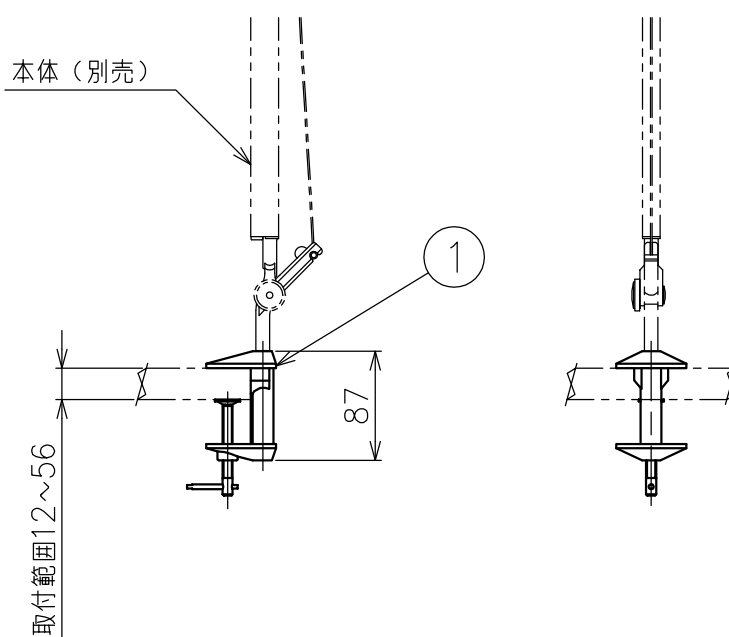

取付オプション (別売)

- ・ A008610J (ベース)
- ・ A004100J (クランプ)

15				7	プラグ付コード	塩化ビニル	1	黒色 長さ2m	品番	A005943
14				6	把手	ステンレス	1		品名	TOLOMEO MINI
13				5	ワイヤー	ステンレス	2	φ1.2		
12				4	アーム	アルミ	2	黒色塗装仕上	Design	Michele De Lucchi, Giancarlo Fassina
11				3	スイッチ	樹脂	1	黒色 5A 125V	適合光源	E17 PS35 ミニクリプトランプ ホワイト 60W×1
10				2	ソケット	磁器	1	E17 1A 300V		
9				1	セード	アルミ	1	黒色塗装仕上	タイプ	スタンド灯具 (ベース別売)
8	調整ナット	アルミ	2	アルマイト仕上	部番	品名	材質	数量	摘要	
					170824	単位:mm	第三角法	質量	0.8 kg	

15					7					品番	A004100J
14					6					品名	TOLOMEO TAVOLO
13					5					Design	Michele De Lucchi, Giancarlo Piretti
12					4						
11					3					適合光源	
10					2						
9					1	クランプ	アルミ	1	シルバー色アルマイト仕上	タイプ	テーブルクランプ (本体別売)
8					部番	品名	材質	数量	摘要	Artemide®	
					170824	単位: mm	第三角法	質量	4.2 kg		