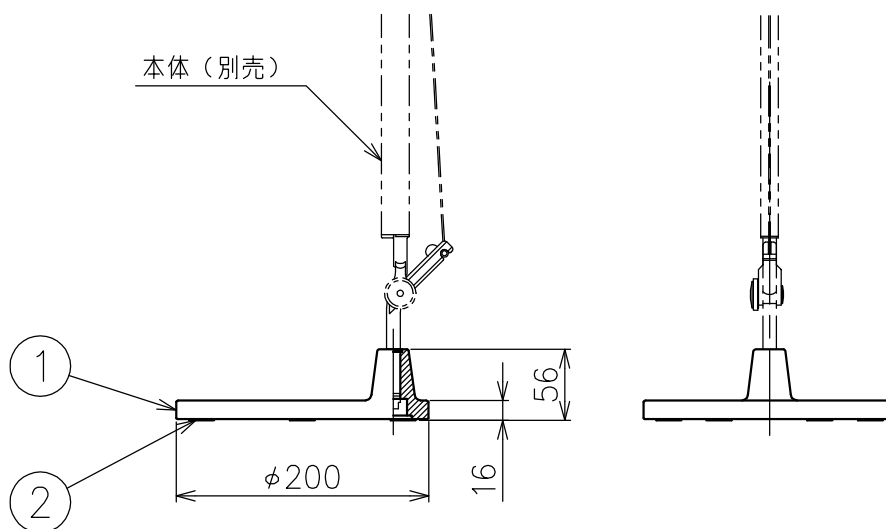

取付オプション (別売)

- ・ A008620J (ベース)
- ・ A004100J (クランプ)

15				7	プラグ付コード	塩化ビニル	1	黒色 長さ2m	品番	A005923
14				6	把手	ステンレス	1		品名	TOLOMEO MINI
13				5	ワイヤー	ステンレス	2	φ1.2		
12				4	アーム	アルミ	2	白色塗装仕上	Design	Michele De Lucchi, Giancarlo Fassina
11				3	スイッチ	樹脂	1	黒色 5A 125V	適合光源	E17 PS35 ミニクリプトランプ ホワイト 60W×1
10				2	ソケット	磁器	1	E17 1A 300V		
9				1	セード	アルミ	1	白色塗装仕上	タイプ	スタンド灯具 (ベース別売)
8	調整ナット	アルミ	2	アルマイト仕上	部番	品名	材質	数量	摘要	
					170824	単位:mm	第三角法	質量	0.8 kg	

適合本体（別売）  
・A005923

⚠ 安全上のご注意（必ずお守りください。誤った取り扱いには落下・感電・火災の原因となります）

- ・この器具は非防水です。湿気が多い場所や屋外では使用しないでください。
- ・別売の本体とセットでご使用ください。単体でのご使用はできません。

15					7					品番	A008620
14					6					品名	TOLOMEO MINI
13					5					Design	Michele De Lucchi, Giancarlo Fassina
12					4					適合光源	
11					3					タイプ	ベース（本体別売）
10					2	クッション	フェルト	5	白色		
9					1	ベース	アルミ/鋼	1	白色塗装仕上		
8					部番	品名	材質	数量	摘要		
					170824	単位:mm	第三角法	質量	3.0 kg	<b>Artemide®</b>	