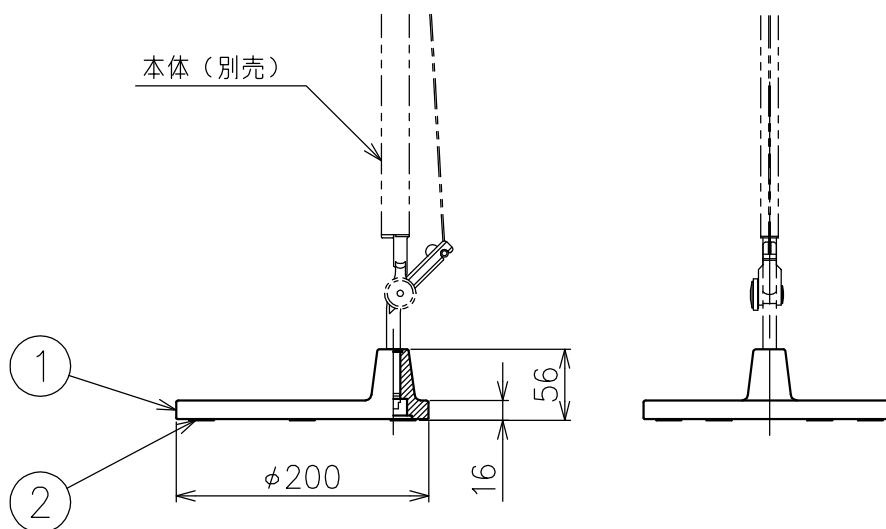

取付オプション (別売)

- ・ A008610J (ベース)
- ・ A004100J (クランプ)

15				7	プラグ付コード	塩化ビニル	1	黒色 長さ2m	品番	A005943
14				6	把手	ステンレス	1		品名	TOLOMEO MINI
13				5	ワイヤー	ステンレス	2	φ1.2		
12				4	アーム	アルミ	2	黒色塗装仕上	Design	Michele De Lucchi, Giancarlo Fassina
11				3	スイッチ	樹脂	1	黒色 5A 125V	適合光源	E17 PS35 ミニクリプトランプ ホワイト 60W×1
10				2	ソケット	磁器	1	E17 1A 300V		
9				1	セード	アルミ	1	黒色塗装仕上	タイプ	スタンド灯具 (ベース別売)
8	調整ナット	アルミ	2	アルマイト仕上	部番	品名	材質	数量	摘要	
					170824	単位:mm	第三角法	質量	0.8 kg	

適合本体（別売）
・A005943

⚠ 安全上のご注意（必ずお守りください。誤った取り扱いには落下・感電・火災の原因となります）

- ・この器具は非防水です。湿気が多い場所や屋外では使用しないでください。
- ・別売の本体とセットでご使用ください。単体でのご使用はできません。

15					7					品番	A008610J
14					6					品名	TOLOMEO MINI
13					5					Design	Michele De Lucchi, Giancarlo Piretti
12					4						
11					3					適合光源	
10					2	クッション	フェルト	5	白色		
9					1	ベース	アルミ/鋼	1	黒色塗装仕上	タイプ	ベース（本体別売）
8					部番	品名	材質	数量	摘要		
					170824	単位:mm	第三角法	質量	3.0 kg	Artemide®	