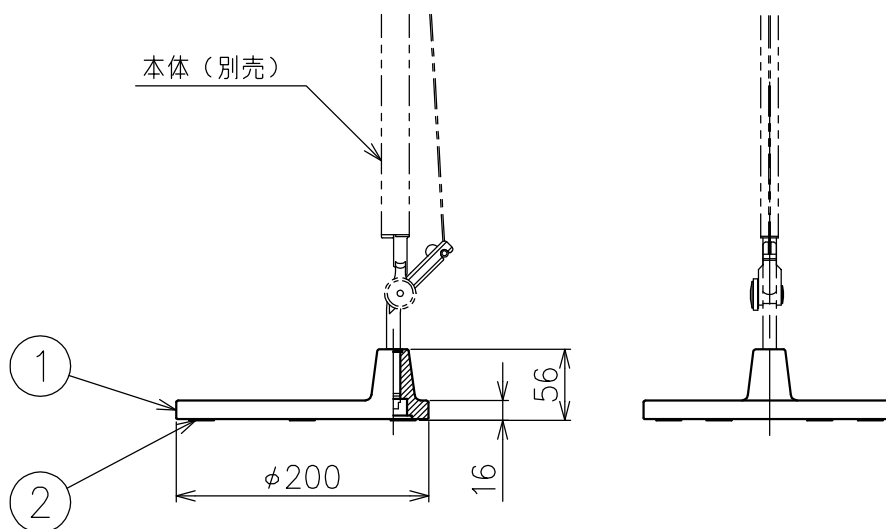

△ 安全上のご注意 (必ずお守りください。誤った取り扱いには落下・感電・火災の原因となります)

- ・この器具は非防水です。湿気が多い場所や屋外では使用しないでください。
- ・別売のベースまたはクランプとセットでご使用ください。
- ・単体でのご使用はできません。
- ・転倒・落下して危険が生じるおそれのある場所には設置しないでください。
- ・周囲温度の高い場所では、長時間使用しないでください。
- ・転倒した状態で使用しないでください。
- ・被照射面とは0.3m以上離して使用してください。

取付オプション (別売)

- ・ A008600J (ベース)
- ・ A004100J (クランプ)

15				7	プラグ付コード	塩化ビニル	1	黒色 長さ2m	品番	A005913	
14				6	把手	ステンレス	1		品名	TOLOMEO MINI	
13				5	ワイヤー	ステンレス	2	φ1.2		Design	Michele De Lucchi, Giancarlo Piretti
12				4	アーム	アルミ	2	シルバーアルマイト仕上	適合光源	E17 PS35 ミニクリプトランプ ホワイト 60W×1	
11				3	スイッチ	樹脂	1	黒色 5A 125V		タイプ	スタンド灯具 (ベース別売)
10				2	ソケット	磁器	1	E17 1A 300V			
9				1	セード	アルミ	1	シルバーアルマイト仕上			
8	調整ナット	アルミ	2	アルマイト仕上	部番	品名	材質	数量	摘要		
					170824	単位:mm	第三角法	質量	0.8 kg	Artemide®	

* 本品の規格および外観は改良のため予告なしに変更する事がありますので、あらかじめご了承ください。

適合本体 (別売)

・A005913

・A005600

△ 安全上のご注意 (必ずお守りください。誤った取り扱いには落下・感電・火災の原因となります)

・この器具は非防水です。湿気が多い場所や屋外では使用しないでください。

・別売の本体とセットでご使用ください。単体でのご使用はできません。

15					7					品番	A008600J
14					6					品名	TOLOMEO MINI
13					5					Design	Michele De Lucchi, Giancarlo Fassina
12					4					適合光源	
11					3					タイプ	ベース (本体別売)
10					2	クッション	フェルト	5	白色		
9					1	ベース	アルミ/鋼	1	シルバー色アルマイト仕上		
8					部番	品名	材質	数量	摘要		
					170824	単位:mm	第三角法	質量	3.0 kg		
<p>* 本品の規格および外観は改良のため予告なしに変更する事がありますので、あらかじめご了承ください。</p>											