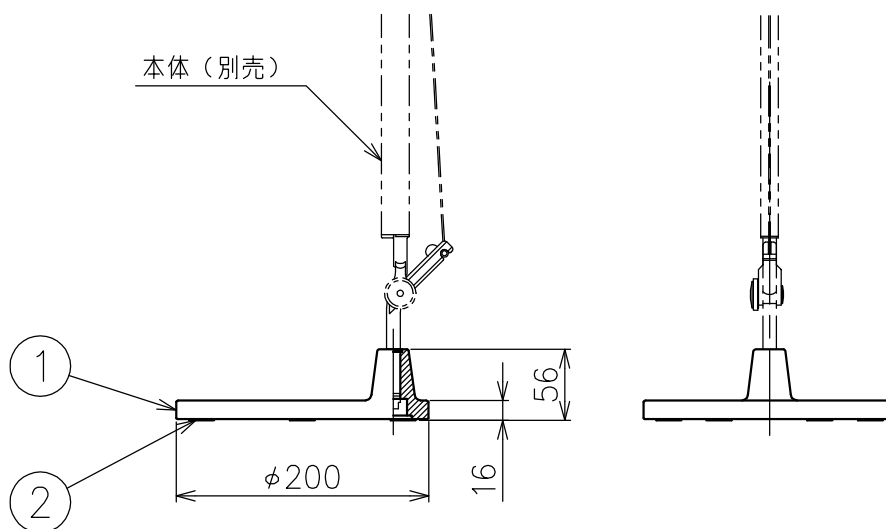

取付オプション (別売)

- ・ A008600J (ベース)
- ・ A004100J (クランプ)

15				7	プラグ付電源装置	樹脂	1	黒色 100-240V	品番	A005600	
14				6	ワイヤー	ステンレス	2	φ1.2	品名	TOLOMEO MINI LED	
13				5	アーム	ステンレス	2	アルマイト仕上			
12				4	把手	アルミ	1		Design	Michele De Lucchi, Giancarlo Fassina	
11				3	スイッチ	樹脂	1	黒色 調光付	適合光源	LED 3000K (交換不可) 10W×1	
10				2	LED	磁器	1	10W相当			
9	調整ナット	アルミ	2	アルマイト仕上	1	セード	アルミ	1	アルマイト仕上	タイプ	スタンド灯具 (ベース別売)
8	コード	塩化ビニル	1	黒色 長さ2m	部番	品名	材質	数量	摘要		
					170824	単位:mm	第三角法	質量	1.6 kg		

適合本体（別売）

・A005913

・A005600

⚠ 安全上のご注意（必ずお守りください。誤った取り扱いには落下・感電・火災の原因となります）

・この器具は非防水です。湿気が多い場所や屋外では使用しないでください。

・別売の本体とセットでご使用ください。単体でのご使用はできません。

15					7					品番	A008600J
14					6					品名	TOLOMEO MINI
13					5					Design	Michele De Lucchi, Giancarlo Piretti
12					4						
11					3					適合光源	
10					2	クッション	フェルト	5	白色		
9					1	ベース	アルミ/鋼	1	シルバー色アルマイト仕上	タイプ	ベース（本体別売）
8					部番	品名	材質	数量	摘要	Artemide®	
					170824	単位:mm	第三角法	質量	3.0 kg		