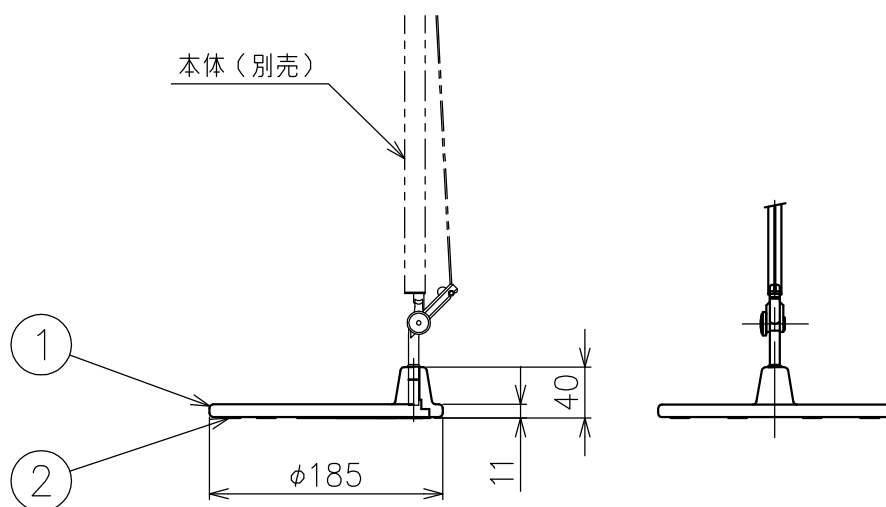

取付オプション(別売)  
 ・A003900J(ベース)  
 ・A004100J(クランプ)

⚠ 安全上のご注意(必ずお守りください。誤った取り扱いは落下・感電・火災の原因となります)

- ・この器具は非防水です。湿気の多い場所や屋外では使用しないでください。
- ・別売のベースまたはクランプとセットでご使用ください。単体でのご使用はできません。
- ・転倒・落下して危険が生じるおそれのある場所には設置しないでください。
- ・周囲温度の高い場所では、長時間使用しないでください。
- ・転倒した状態で使用しないでください。
- ・被照射面とは0.2m以上離して使用してください。

15				7	コード	塩化ビニル	1	黒色 長さ2.2m	品番	A015108J	
14				6	プラグ付電源装置	樹脂	1	黒色 100-240V	品名	TOLOMEO MIDI LED	
13				5	把手	ステンレス	1				
12				4	ワイヤー	ステンレス	2	φ0.8	Design	Michele De Lucchi, Giancarlo Fassina	
11				3	アーム	アルミ	2	アルマイト仕上			
10				2	LEDランプ	-	1	9W相当	適合光源	LED 3000K(交換不可) 9W×1	
9	調整ナット	アルミ	2	アルマイト仕上	1	セード	アルミ	1	梨地アルマイト仕上	タイプ	スタンド灯具(ベース別売)
8	中間スイッチ	樹脂	1	黒色 調光付	部番	品名	材質	数量	摘要	<b>Artemide®</b>	
					170824	単位:mm	第三角法	質量	1.5 kg		

※本品の規格および外観は改良のため予告なしに変更する事がありますので、あらかじめご了承ください。

適合本体（別売）  
・A015108J

⚠ 安全上のご注意（必ずお守りください。誤った取り扱いは落下・感電・火災の原因となります）

- ・この器具は非防水です。湿気の多い場所や屋外では使用しないでください。
- ・別売の本体とセットでご使用ください。単体でのご使用はできません。

15					7					品番	A003900J
14					6					品名	TOLOMEO MIDI
13					5					Design	Michele De Lucchi, Giancarlo Fassina
12					4						
11					3					適合光源	
10					2	クッション	フェルト	5	白色		
9					1	ベース	アルミ/鋼	1	シルバーアルマイト仕	タイプ	ベース（本体別売）
8					部番	品名	材質	数量	摘要	<b>Artemide®</b>	
					170824	単位：mm	第三角法	質量	2.9 kg		