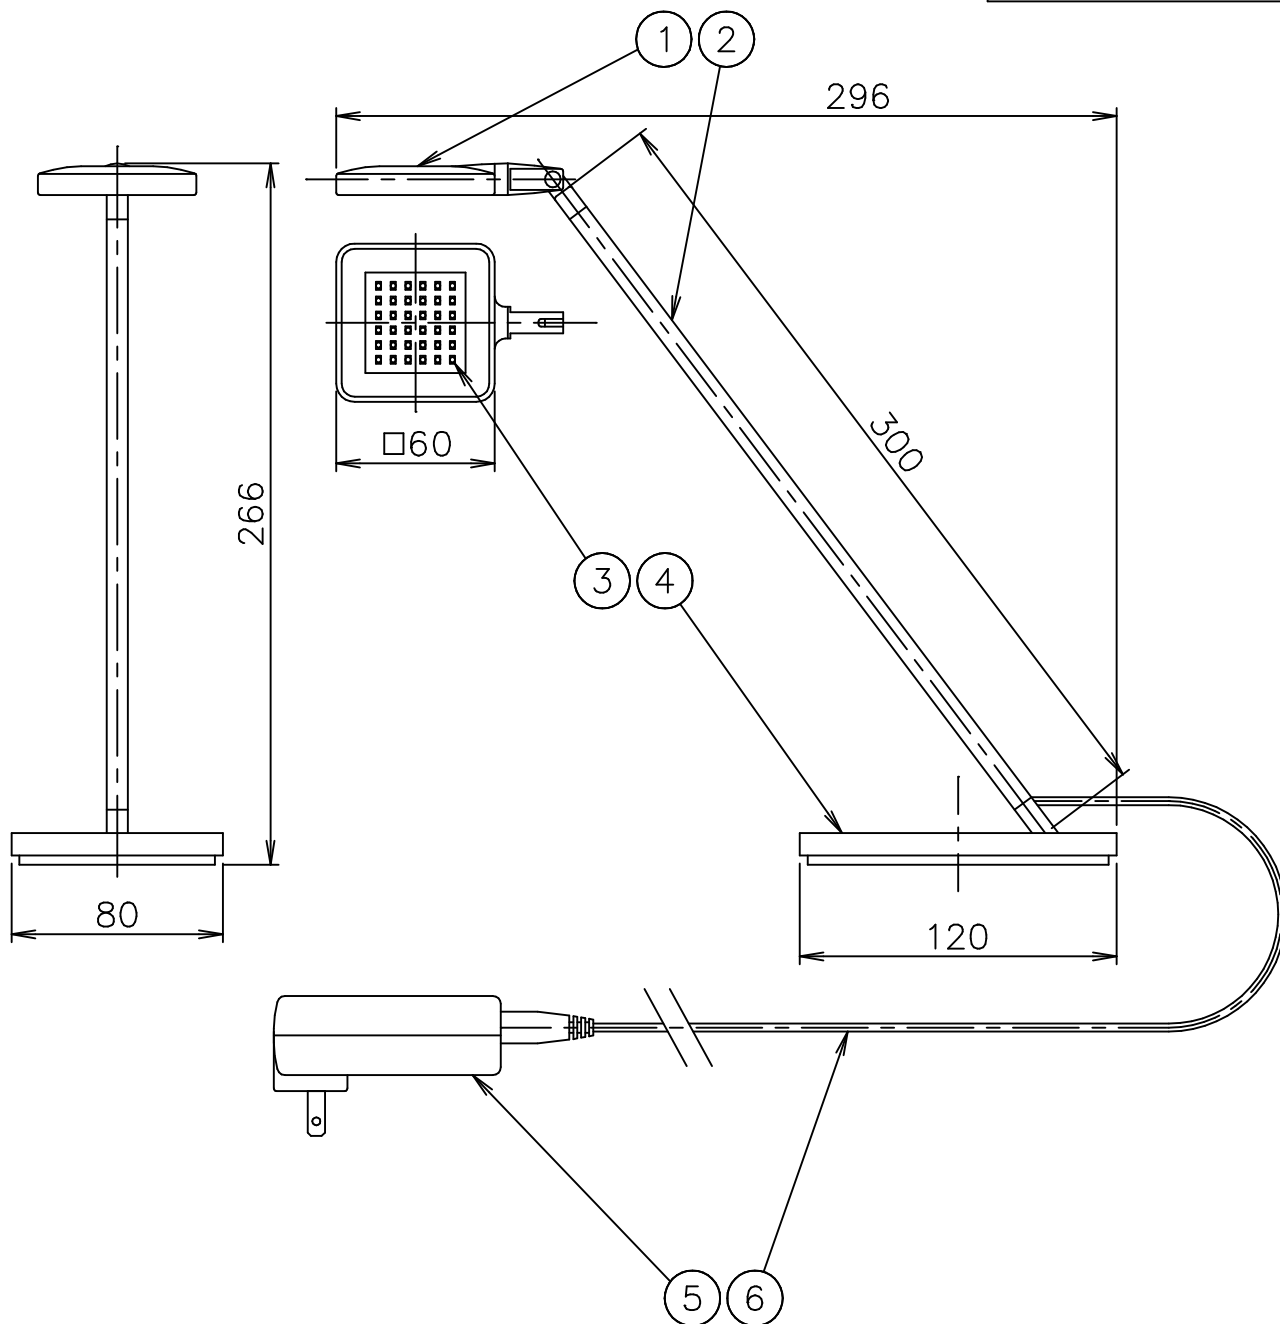

180510

170301

170117

120720

FLOS

6	コード	ビニール	1	白色 2100mm	器具 タイプ	屋内専用
5	ACアダプタ	樹脂	1	白色 DC24V		
4	ベース	ADC/ZDC	1	クロームメッキ	適合 ランプ	タッチ調光 100%-50%-OFF
3	LEDユニット		1	4W 3000K 97lm		
2	アーム	AT	1	クロームメッキ	色種	36×LED 4W 3000K 97lm
1	灯具	ADC/アクリル	1	クロームメッキ/乳白		
品番	品名	材質	数量	摘要	名称	MINI KELVIN LED
第三角法	作図	仲西	単位	mm		
				質量	0.8	kg