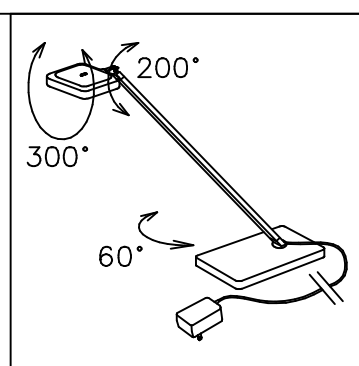

180510

170301

170117

120720

FLOS

6	コード	ビニール	1	白色 2100mm	器具 タイプ	屋内専用
5	ACアダプタ	樹脂	1	白色 DC24V		
4	ベース	ADC/ZDC	1	クロームメッキ	適合 ランプ	タッチ調光 100%-50%-OFF
3	LEDユニット		1	4W 3000K 97lm		
2	アーム	AT	1	クロームメッキ	色種	36×LED 4W 3000K 97lm
1	灯具	ADC/アクリル	1	クロームメッキ/乳白		
品番	品名	材質	数量	摘要	名称	MINI KELVIN LED
第三角法	作図	仲西	単位	mm		
				質量	0.8	kg