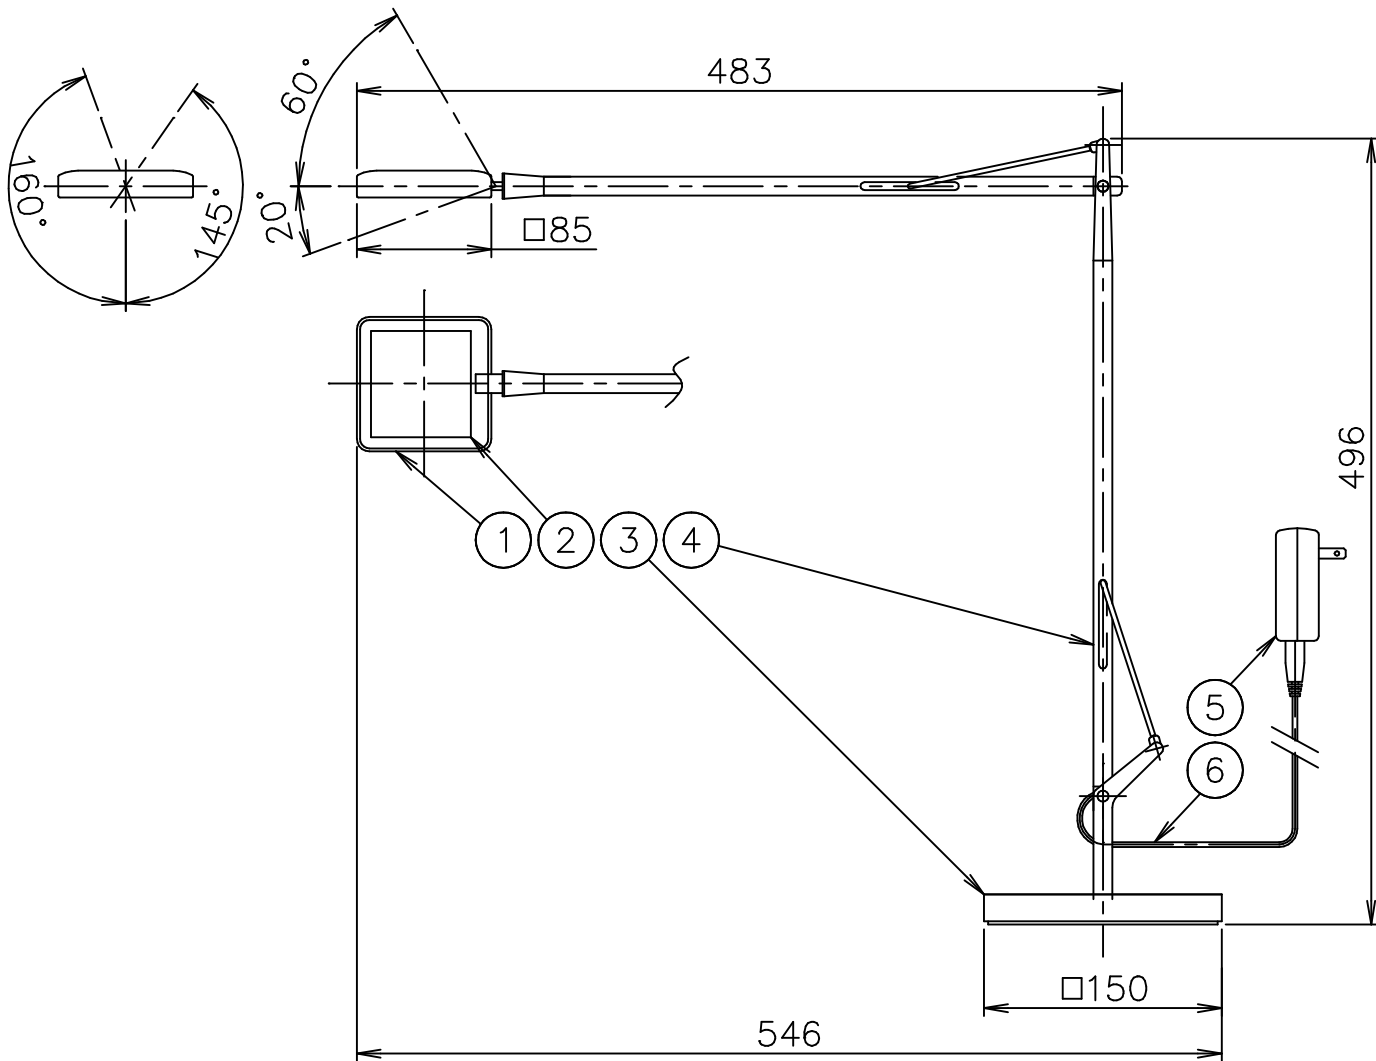

FLOS

180510 180306 180306

161220

6	コード	ビニール	1	透明/黒色 1800mm	器具	屋内専用
5	ACアダプタ	樹脂	1	WHI.CHR/白色、BLK.ANT/黒色	タイプ	
4	アーム	AT	2	色種参照		100%→70%→40%→OFF
3	ベース	AP/ZDC	1	色種参照	適合	
2	LEDユニット		1	7W 2700/3000K 306lm	ランプ	LED 7W 2700/3000K 306lm
1	灯具	AP/アクリル	1	色種参照/フロスト	色種	White.Black.Titanium.Chrome
品番	品名	材質	数量	摘要	名称	KELVIN EDGE
第三角法	作図	仲西	単位	mm	尺度	—
				質量	3.0	kg