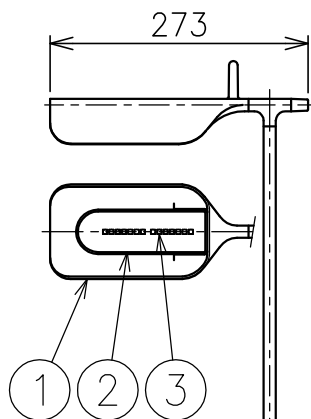

FLOS

210116

201201

△ 安全上のご注意

- この器具は非防水です。湿気の多い場所や屋外では使用しないでください。
- 転倒・落下して危険が生じるおそれのある場所には設置しないでください。
- 周囲温度の高い場所では、長時間使用しないでください。
- 転倒した状態で使用しないでください。

8	フットスイッチ	樹脂	1	黒色 125V 3A
7	コード	塩化ビニル	1	黒色 長さ2m
6	ACアダプタ	樹脂	1	黒色 DC24V
5	ベース	アルミダイキャスト	1	色種参照
4	支柱	アルミ	1	色種参照
3	LEDユニット	---	1	7W 2700K
2	カバー	アクリル	1	乳白色
1	セード	アルミダイキャスト	1	色種参照

特記事項	• 屋内専用
	光源 14×LED 2700K 7W
色種	Black、White、Matt Blue、Dark Green

品番	品名	材質	数量	摘要				
第三角法	作図	KI	単位	mm	尺度	1/8	質量	2.0 kg

品番	TAB F LED
----	-----------

※本品の規格および外観は改良のため予告なしに変更する事がありますので、あらかじめご了承ください。