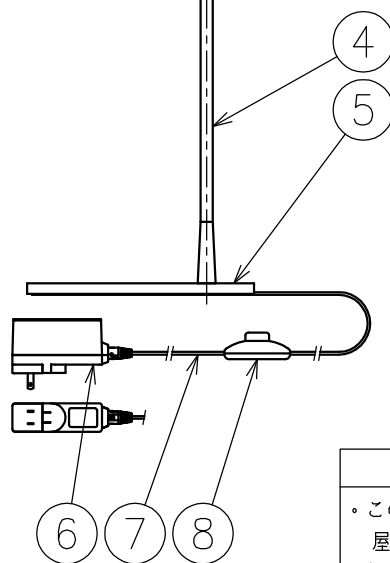

FLOS

210116

201201

△ 安全上のご注意

- この器具は非防水です。湿気の多い場所や屋外では使用しないでください。
- 転倒・落下して危険が生じるおそれのある場所には設置しないでください。
- 周囲温度の高い場所では、長時間使用しないでください。
- 転倒した状態で使用しないでください。

8	フットスイッチ	樹脂	1	黒色 125V 3A
7	コード	塩化ビニル	1	黒色 長さ2m
6	ACアダプタ	樹脂	1	黒色 DC24V
5	ベース	アルミダイキャスト	1	色種参照
4	支柱	アルミ	1	色種参照
3	LEDユニット	---	1	7W 2700K
2	カバー	アクリル	1	乳白色
1	セード	アルミダイキャスト	1	色種参照

特記事項	• 屋内専用
	光源 14×LED 2700K 7W
色種	Black、White、Matt Blue、Dark Green

品番	品名	材質	数量	摘要				
第三角法	作図	KI	単位	mm	尺度	1/8	質量	2.0 kg

品番	TAB F LED
----	-----------

※本品の規格および外観は改良のため予告なしに変更する事がありますので、あらかじめご了承ください。