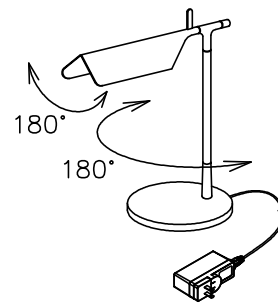

FLOS

200828 210205

仕様一覧

品番	⑥	⑦	⑧
Black	黒色		
White	白色		
Matt Blue	黒色		
Dark Green	黒色		

△ 安全上のご注意

- ・この器具は非防水です。湿気が多い場所や屋外では使用しないでください。
- ・転倒・落下して危険が生じるおそれのある場所には設置しないでください。
- ・周囲温度の高い場所では、長時間使用しないでください。
- ・転倒した状態で使用しないでください。

8	調光器	樹脂	1	色：上記 24V	特記事項	<ul style="list-style-type: none"> ・屋内専用 ・調光タイプ 100% - 50% - OFF 100% ~ 10%、10% ~ 100% 		
7	コード	塩化ビニル	1	色：上記 長さ2m				
6	ACアダプタ	樹脂	1	色：上記 DC24V				
5	ベース	アルミダイキャスト	1	色種参照				
4	支柱	アルミ	1	色種参照	光源	14×LED 2700K 7W		
3	LEDユニット	---	1	7W 2700K				
2	カバー	アクリル	1	乳白色				
1	セード	アルミダイキャスト	1	色種参照	色種	Black.White.Matt Blue.Dark Green		
品番	品名	材質	数量	摘要		品番	TAB T LED	
第三角法	作図	KI	単位	mm	尺度	1/4	質量	1.0 kg