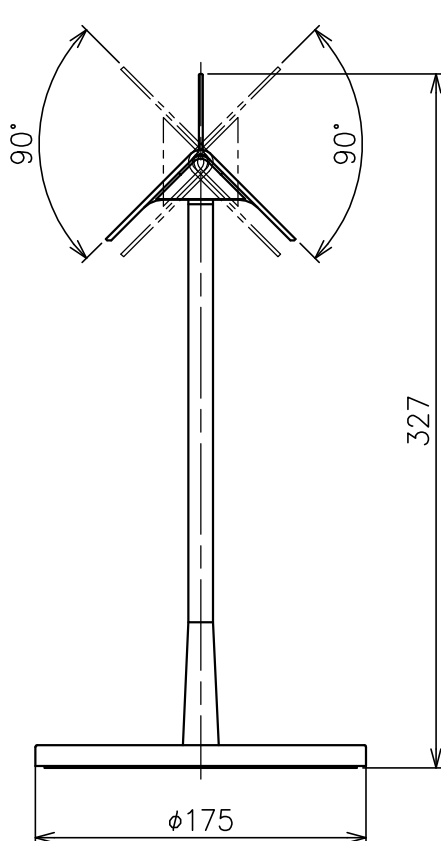

FLOS

200828 210205

仕様一覧

品番	⑥	⑦	⑧
Black	黒色		
White	白色		
Matt Blue	黒色		
Dark Green	黒色		

△ 安全上のご注意

- ・この器具は非防水です。湿気が多い場所や屋外では使用しないでください。
- ・転倒・落下して危険が生じるおそれのある場所には設置しないでください。
- ・周囲温度の高い場所では、長時間使用しないでください。
- ・転倒した状態で使用しないでください。

8	調光器	樹脂	1	色：上記 24V	特記事項	<ul style="list-style-type: none"> ・屋内専用 ・調光タイプ 100% - 50% - OFF 100% ~ 10%、10% ~ 100% 		
7	コード	塩化ビニル	1	色：上記 長さ2m				
6	ACアダプタ	樹脂	1	色：上記 DC24V				
5	ベース	アルミダイキャスト	1	色種参照				
4	支柱	アルミ	1	色種参照	光源	14×LED 2700K 7W		
3	LEDユニット	---	1	7W 2700K				
2	カバー	アクリル	1	乳白色				
1	セード	アルミダイキャスト	1	色種参照	色種	Black.White.Matt Blue.Dark Green		
品番	品名	材質	数量	摘要		品番	TAB T LED	
第三角法	作図	KI	単位	mm	尺度	1/4	質量	1.0 kg