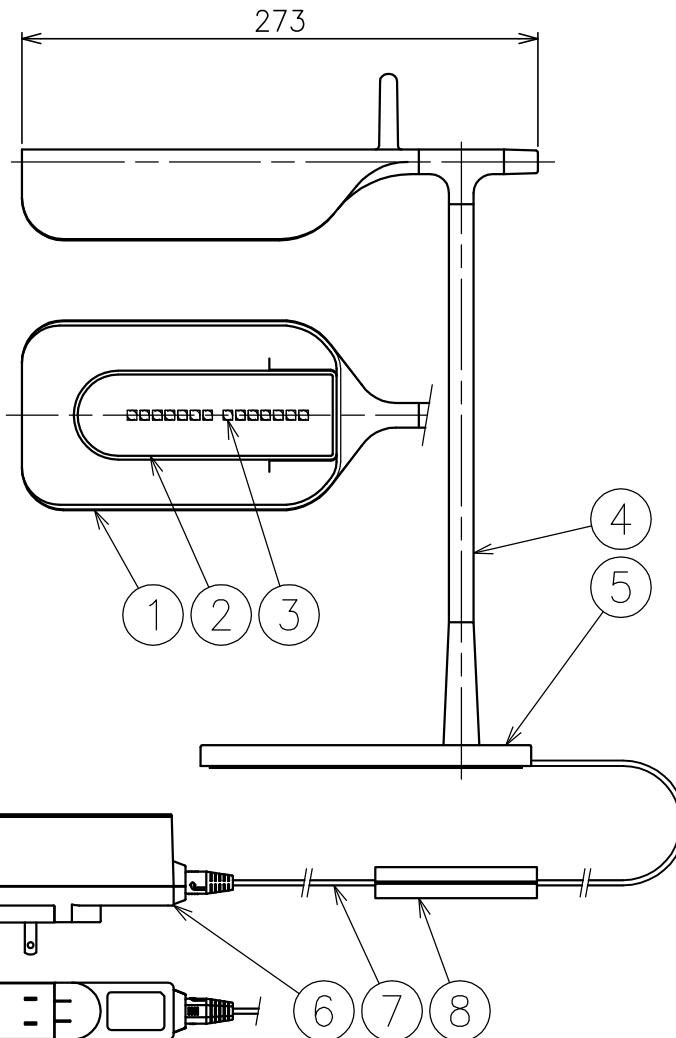

FLOS

200828 210205

仕様一覧

品番	⑥	⑦	⑧
Black	黒色		
White	白色		
Matt Blue	黒色		
Dark Green	黒色		

△ 安全上のご注意

- ・この器具は非防水です。湿気が多い場所や屋外では使用しないでください。
- ・転倒・落下して危険が生じるおそれのある場所には設置しないでください。
- ・周囲温度の高い場所では、長時間使用しないでください。
- ・転倒した状態で使用しないでください。

8	調光器	樹脂	1	色：上記 24V	特記事項	<ul style="list-style-type: none"> ・屋内専用 ・調光タイプ 100% - 50% - OFF 100% ~ 10%、10% ~ 100% 		
7	コード	塩化ビニル	1	色：上記 長さ2m				
6	ACアダプタ	樹脂	1	色：上記 DC24V				
5	ベース	アルミダイキャスト	1	色種参照				
4	支柱	アルミ	1	色種参照	光源	14×LED 2700K 7W		
3	LEDユニット	---	1	7W 2700K				
2	カバー	アクリル	1	乳白色				
1	セード	アルミダイキャスト	1	色種参照	色種	Black.White.Matt Blue.Dark Green		
品番	品名	材質	数量	摘要		品番	TAB T LED	
第三角法	作図	KI	単位	mm	尺度	1/4	質量	1.0 kg