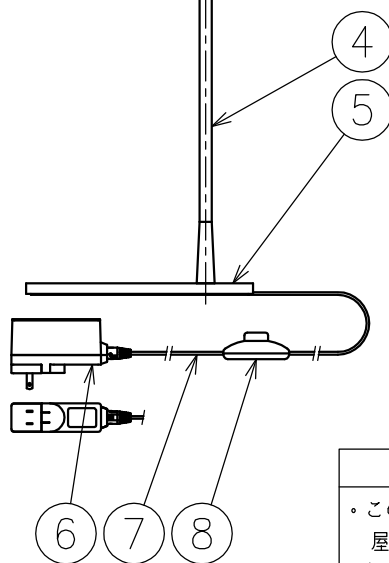

FLOS

210116

201201

△ 安全上のご注意

- この器具は非防水です。湿気の多い場所や屋外では使用しないでください。
- 転倒・落下して危険が生じるおそれのある場所には設置しないでください。
- 周囲温度の高い場所では、長時間使用しないでください。
- 転倒した状態で使用しないでください。

8	フットスイッチ	樹脂	1	黒色 125V 3A
7	コード	塩化ビニル	1	黒色 長さ2m
6	ACアダプタ	樹脂	1	黒色 DC24V
5	ベース	アルミダイキャスト	1	色種参照
4	支柱	アルミ	1	色種参照
3	LEDユニット	---	1	7W 2700K
2	カバー	アクリル	1	乳白色
1	セード	アルミダイキャスト	1	色種参照

特記事項	• 屋内専用
	光源 14×LED 2700K 7W
色種	Black、White、Matt Blue、Dark Green

品番	品名	材質	数量	摘要				
第三角法	作図	KI	単位	mm	尺度	1/8	質量	2.0 kg

品番	TAB F LED
----	-----------

※本品の規格および外観は改良のため予告なしに変更する事がありますので、あらかじめご了承ください。