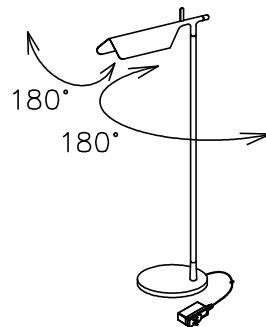

FLOS

210116

201201

△ 安全上のご注意

- この器具は非防水です。湿気の多い場所や屋外では使用しないでください。
- 転倒・落下して危険が生じるおそれのある場所には設置しないでください。
- 周囲温度の高い場所では、長時間使用しないでください。
- 転倒した状態で使用しないでください。

8	フットスイッチ	樹脂	1	黒色 125V 3A
7	コード	塩化ビニル	1	黒色 長さ2m
6	ACアダプタ	樹脂	1	黒色 DC24V
5	ベース	アルミダイキャスト	1	色種参照
4	支柱	アルミ	1	色種参照
3	LEDユニット	---	1	7W 2700K
2	カバー	アクリル	1	乳白色
1	セード	アルミダイキャスト	1	色種参照

特記事項	• 屋内専用
	光源 14×LED 2700K 7W
色種	Black、White、Matt Blue、Dark Green

品番	品名	材質	数量	摘要				
第三角法	作図	KI	単位	mm	尺度	1/8	質量	2.0 kg

品番	TAB F LED
----	-----------

※本品の規格および外観は改良のため予告なしに変更する事がありますので、あらかじめご了承ください。