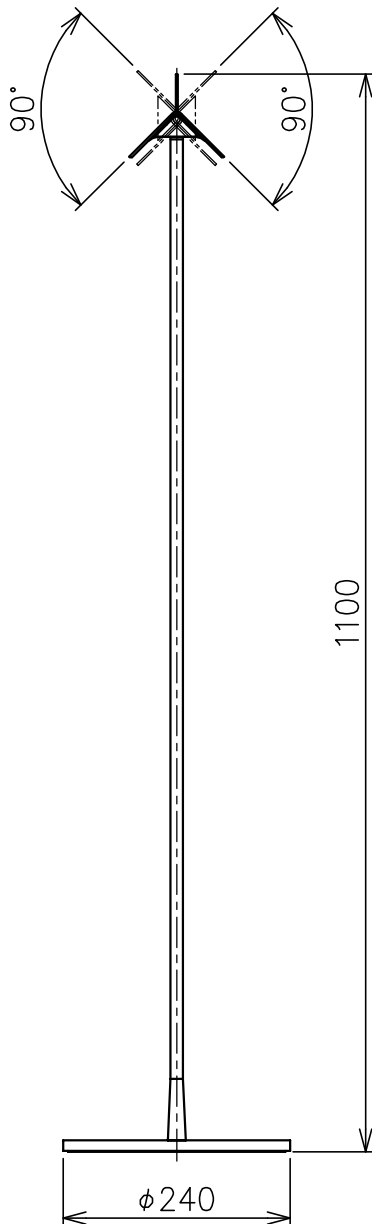

FLOS

210116

201201

△ 安全上のご注意

- この器具は非防水です。湿気の多い場所や屋外では使用しないでください。
- 転倒・落下して危険が生じるおそれのある場所には設置しないでください。
- 周囲温度の高い場所では、長時間使用しないでください。
- 転倒した状態で使用しないでください。

8	フットスイッチ	樹脂	1	黒色 125V 3A
7	コード	塩化ビニル	1	黒色 長さ2m
6	ACアダプタ	樹脂	1	黒色 DC24V
5	ベース	アルミダイキャスト	1	色種参照
4	支柱	アルミ	1	色種参照
3	LEDユニット	---	1	7W 2700K
2	カバー	アクリル	1	乳白色
1	セード	アルミダイキャスト	1	色種参照

特記事項	• 屋内専用
	光源 14×LED 2700K 7W
色種	Black、White、Matt Blue、Dark Green

品番	品名	材質	数量	摘要				
第三角法	作図	KI	単位	mm	尺度	1/8	質量	2.0 kg

品番	TAB F LED
----	-----------

※本品の規格および外観は改良のため予告なしに変更する事がありますので、あらかじめご了承ください。