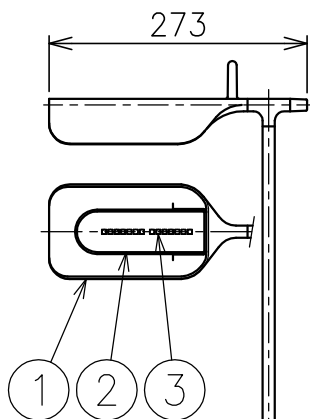

FLOS

210116

201201

△ 安全上のご注意

- この器具は非防水です。湿気の多い場所や屋外では使用しないでください。
- 転倒・落下して危険が生じるおそれのある場所には設置しないでください。
- 周囲温度の高い場所では、長時間使用しないでください。
- 転倒した状態で使用しないでください。

8	フットスイッチ	樹脂	1	黒色 125V 3A
7	コード	塩化ビニル	1	黒色 長さ2m
6	ACアダプタ	樹脂	1	黒色 DC24V
5	ベース	アルミダイキャスト	1	色種参照
4	支柱	アルミ	1	色種参照
3	LEDユニット	---	1	7W 2700K
2	カバー	アクリル	1	乳白色
1	セード	アルミダイキャスト	1	色種参照

特記事項	• 屋内専用
	光源 14×LED 2700K 7W
色種	Black、White、Matt Blue、Dark Green

品番	品名	材質	数量	摘要				
第三角法	作図	KI	単位	mm	尺度	1/8	質量	2.0 kg

品番	TAB F LED
----	-----------

※本品の規格および外観は改良のため予告なしに変更する事がありますので、あらかじめご了承ください。