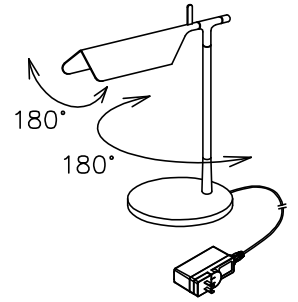

FLOS

200828 210205 241224

注記) 停電等により電源消失後に電源が復旧した場合、点灯中に発生すると、消灯時の明るさで点灯し、消灯中に発生すると、50%の明るさで点灯します。

仕様一覧

品番	⑥ ⑦ ⑧
Black	黒色
White	白色
Matt Blue	黒色
Dark Green	黒色

△ 安全上のご注意

- ・この器具は非防水です。湿気の多い場所や屋外では使用しないでください。
- ・転倒・落下して危険が生じるおそれのある場所には設置しないでください。
- ・周囲温度の高い場所では、長時間使用しないでください。
- ・転倒した状態で使用しないでください。

8	調光器	樹脂	1	色：上記 24V	特記事項	・屋内専用 ・調光タイプ 100% - 50% - OFF 100% ~ 10%、10% ~ 100%		
7	コード	塩化ビニル	1	色：上記 長さ2m				
6	ACアダプタ	樹脂	1	色：上記 DC24V				
5	ベース	アルミダイキャスト	1	色種参照	光源	14×LED 2700K 7W		
4	支柱	アルミ	1	色種参照				
3	LEDユニット	---	1	7W 2700K				
2	カバー	アクリル	1	乳白色	色種	Black.White.Matt Blue.Dark Green		
1	セード	アルミダイキャスト	1	色種参照				
品番	品名	材質	数量	摘要		品番	TAB T LED	
第三角法	作図	KI	単位	mm	尺度	1/4	質量	1.0 kg