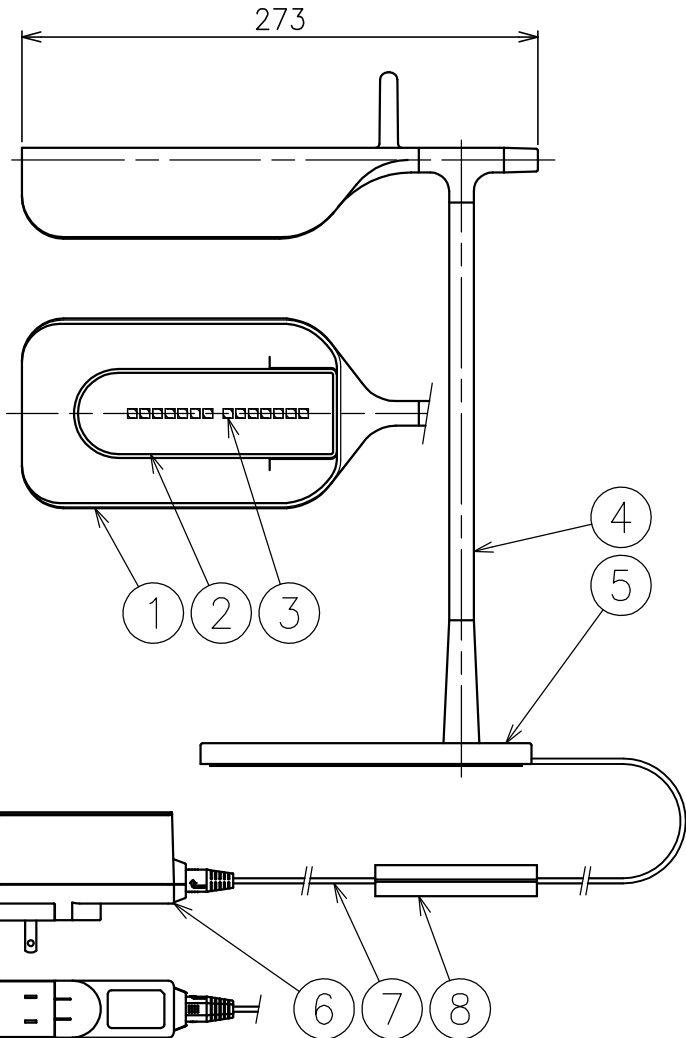

FLOS

200828 210205 241224

注記) 停電等により電源消失後に電源が復旧した場合、点灯中に発生すると、消灯時の明るさで点灯し、消灯中に発生すると、50%の明るさで点灯します。

仕様一覧

品番	⑥ ⑦ ⑧
Black	黒色
White	白色
Matt Blue	黒色
Dark Green	黒色

△ 安全上のご注意

- ・この器具は非防水です。湿気の多い場所や屋外では使用しないでください。
- ・転倒・落下して危険が生じるおそれのある場所には設置しないでください。
- ・周囲温度の高い場所では、長時間使用しないでください。
- ・転倒した状態で使用しないでください。

8	調光器	樹脂	1	色：上記 24V	特記事項	・屋内専用 ・調光タイプ 100% - 50% - OFF 100% ~ 10%、10% ~ 100%		
7	コード	塩化ビニル	1	色：上記 長さ2m				
6	ACアダプタ	樹脂	1	色：上記 DC24V				
5	ベース	アルミダイキャスト	1	色種参照	光源	14×LED 2700K 7W		
4	支柱	アルミ	1	色種参照				
3	LEDユニット	---	1	7W 2700K				
2	カバー	アクリル	1	乳白色	色種	Black.White.Matt Blue.Dark Green		
1	セード	アルミダイキャスト	1	色種参照				
品番	品名	材質	数量	摘要		品番	TAB T LED	
第三角法	作図	KI	単位	mm	尺度	1/4	質量	1.0 kg