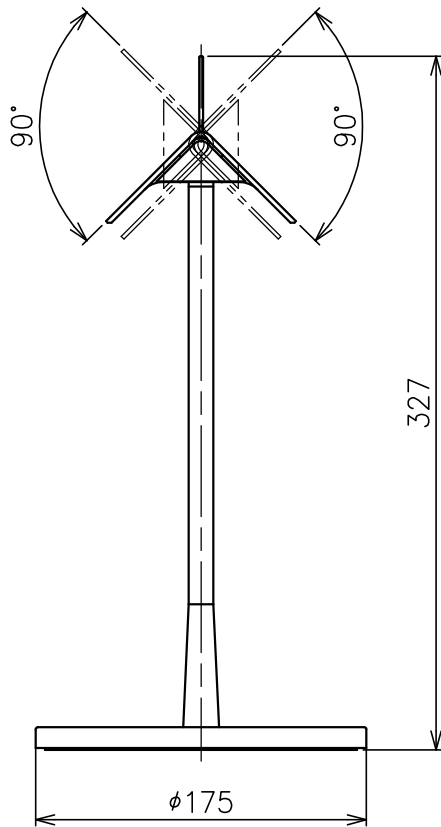

FLOS

200828 210205 241224

注記) 停電等により電源消失後に電源が復旧した場合、点灯中に発生すると、消灯時の明るさで点灯し、消灯中に発生すると、50%の明るさで点灯します。

仕様一覧

品番	⑥ ⑦ ⑧
Black	黒色
White	白色
Matt Blue	黒色
Dark Green	黒色

△ 安全上のご注意

- ・この器具は非防水です。湿気の多い場所や屋外では使用しないでください。
- ・転倒・落下して危険が生じるおそれのある場所には設置しないでください。
- ・周囲温度の高い場所では、長時間使用しないでください。
- ・転倒した状態で使用しないでください。

8	調光器	樹脂	1	色：上記 24V	特記事項	・屋内専用 ・調光タイプ 100% - 50% - OFF 100% ~ 10%、10% ~ 100%		
7	コード	塩化ビニル	1	色：上記 長さ2m				
6	ACアダプタ	樹脂	1	色：上記 DC24V				
5	ベース	アルミダイキャスト	1	色種参照	光源	14×LED 2700K 7W		
4	支柱	アルミ	1	色種参照				
3	LEDユニット	---	1	7W 2700K				
2	カバー	アクリル	1	乳白色	色種	Black.White.Matt Blue.Dark Green		
1	セード	アルミダイキャスト	1	色種参照				
品番	品名	材質	数量	摘要		品番	TAB T LED	
第三角法	作図	KI	単位	mm	尺度	1/4	質量	1.0 kg