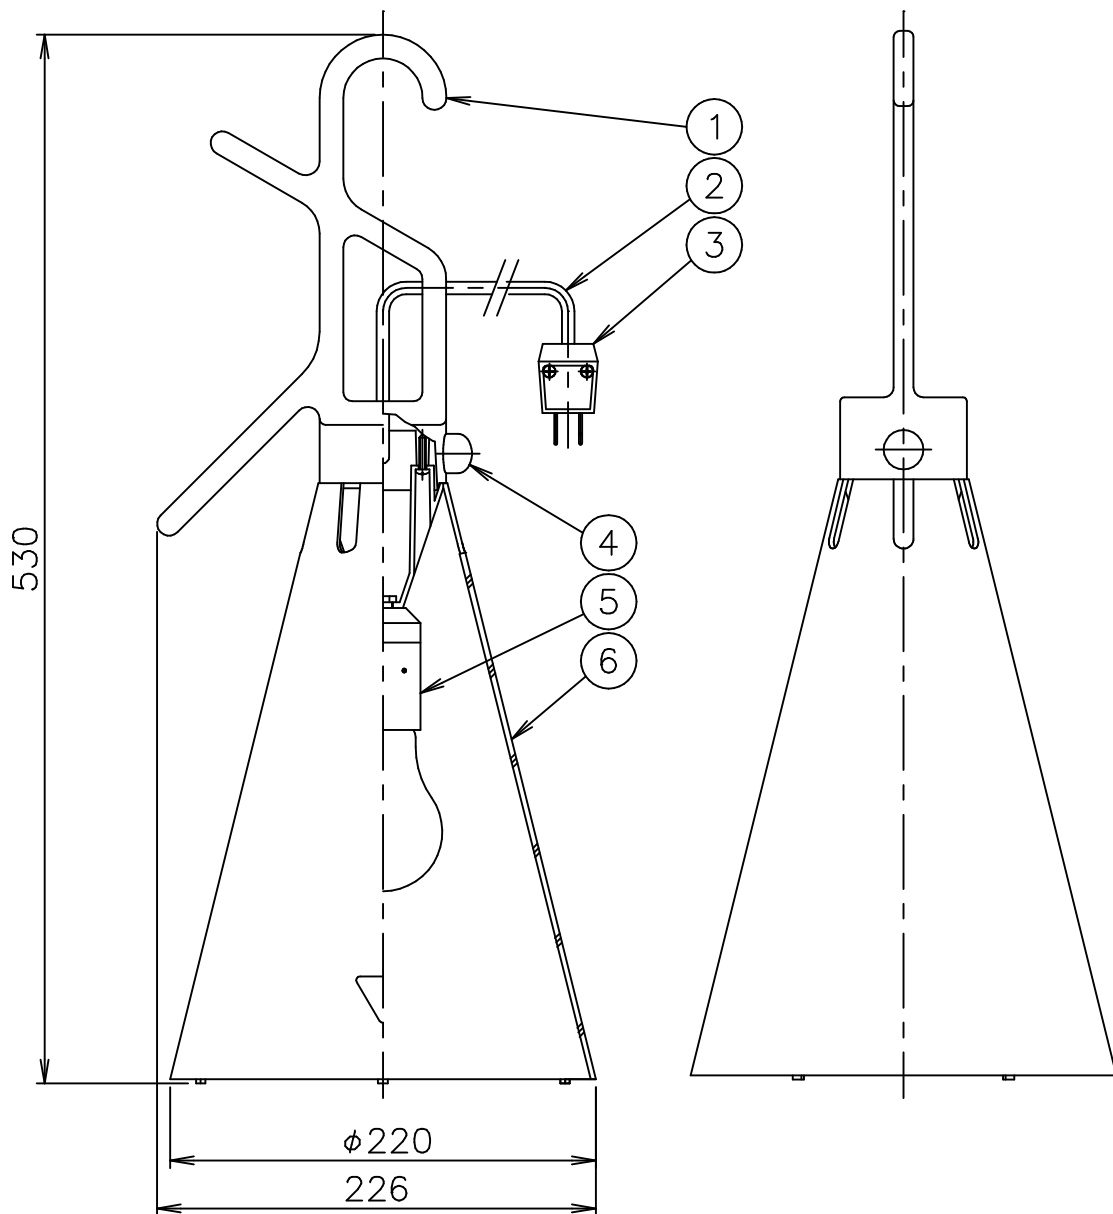

FLOS

180510

140401

120720

6	セード	ポリプロピレン	1	乳白色	器具 タイプ	屋内専用
5	ソケット	樹脂	1	黒色 E26 4A 250V		
4	スイッチ	シリコンゴム	1	黒色		
3	プラグ	樹脂	1	黒色 15A 125V	適合	E26
2	コード	ビニール	1	黒色	ランプ	普通ランプシリカ 60W×1
1	アーム	ポリプロピレン	1	色種参照	色種	Black.Orange
品番	品名	材質	数量	摘要		名称
第三角法	作図 仲西	単位 mm	尺度	質量	0.7 kg	MAYDAY