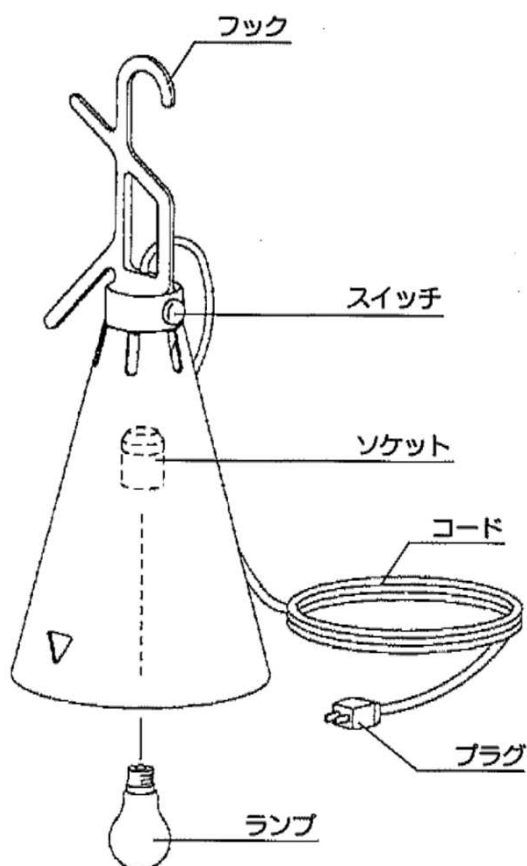

◇明るく安全に使用していただくために、安全チェックシートに基づき器具を定期的に(1年に1回以上)清掃、点検をする

◇ぬれた手で電源プラグを持たない  
感電の原因となります。

・器具のネジや部品のゆるみがないか、損傷、脱落、コードの痛みがないかお調べください。  
・プラグやコンセント回りのゴミやほこりは、乾いたやわらかい布でよく拭いて取り除いてください。  
発火や火災の原因となります。

◇器具に殺虫剤などをかけかたり、シンナーなどで拭かない  
器具の変形や短寿命の原因となります。

◇照明器具には寿命があります。およそ8~10年経過しますと外観に異常が無くても内部の劣化は進行しています。必ず点検・交換をする

◇器具に水をかけたり、水の中につけて洗わない  
感電や火災の原因となります。

点検せずに長時間使い続けると感電・火災・発熱・性能劣化のおそれがあります。

◇可動部分のある器具は、可動範囲以上に無理に動かさない  
器具の故障、短寿命の原因となります。

1. 床、テーブル等の安定した場所でご使用ください。
  2. ランプをソケットにねじ込んでください。  
※器具に表示されている種類およびワット数以下のランプをご使用ください。
  3. プラグをコンセントに差し込んでください。  
※ランプの点灯・消灯は、スイッチにて行なってください。
- ※フックを利用して天井に吊ってペンダントとして使用したり、壁に掛けて使用することもできます。