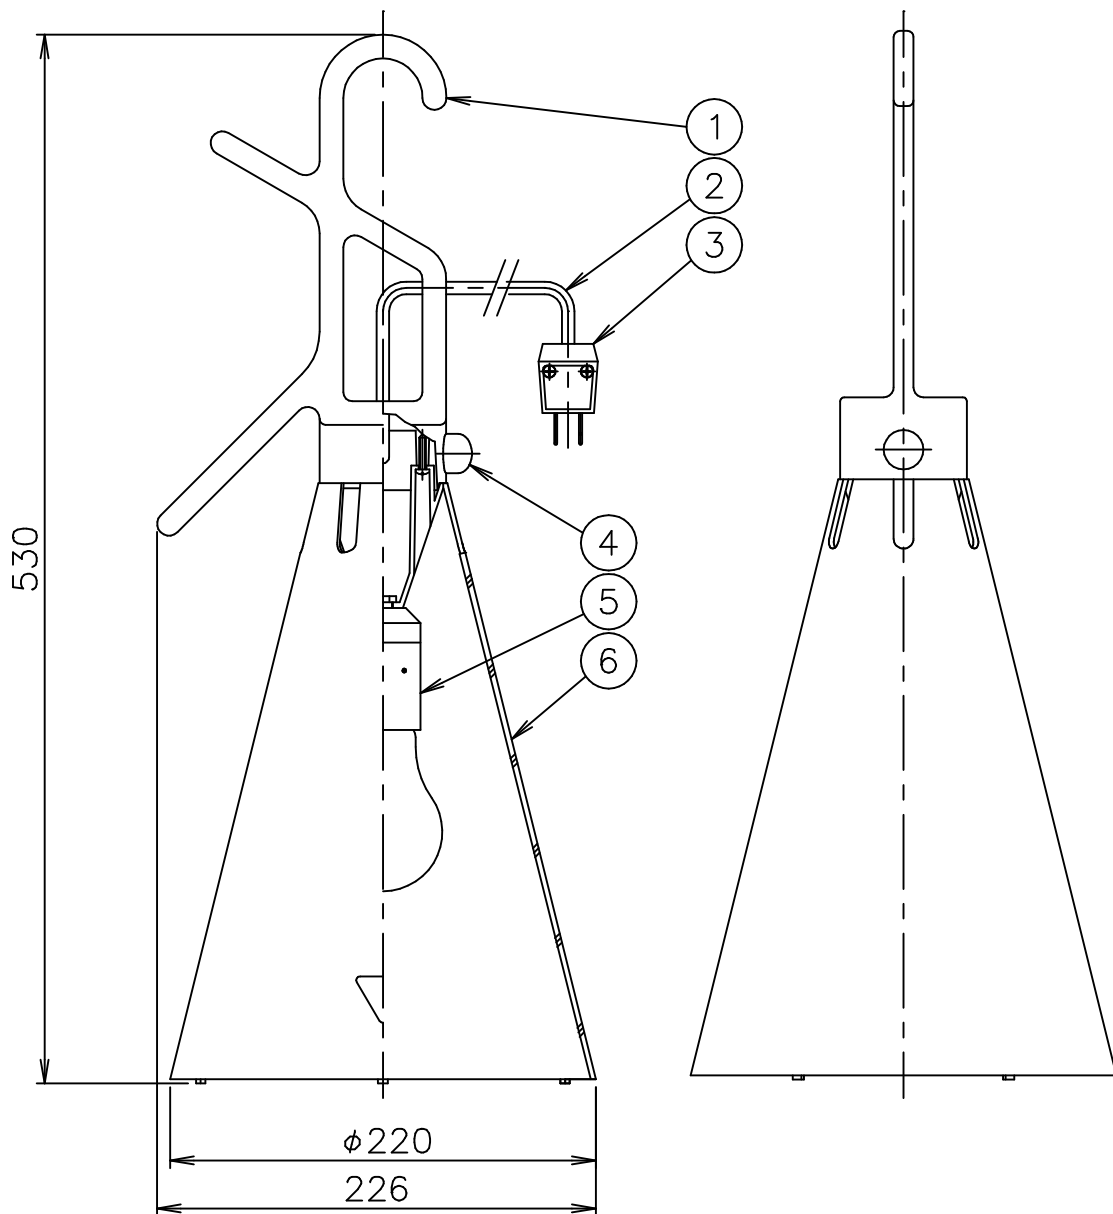

# FLOS

180510

140401

120720

6	セード	ポリプロピレン	1	乳白色	器具 タイプ	屋内専用
5	ソケット	樹脂	1	黒色 E26 4A 250V		
4	スイッチ	シリコンゴム	1	黒色		
3	プラグ	樹脂	1	黒色 15A 125V	適合	E26
2	コード	ビニール	1	黒色	ランプ	普通ランプシリカ 60W×1
1	アーム	ポリプロピレン	1	色種参照	色種	Black.Orange
品番	品名	材質	数量	摘要		名称
第三角法	作図 仲西	単位 mm	尺度	質量	0.7 kg	MAYDAY