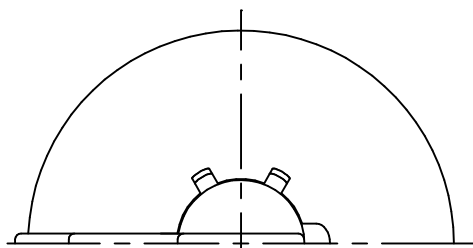

# FLOS

180510

140401

120720

6	セード	ポリプロピレン	1	乳白色	器具 タイプ	屋内専用
5	ソケット	樹脂	1	黒色 E26 4A 250V		
4	スイッチ	シリコンゴム	1	黒色		
3	プラグ	樹脂	1	黒色 15A 125V	適合	E26
2	コード	ビニール	1	黒色	ランプ	普通ランプシリカ 60W×1
1	アーム	ポリプロピレン	1	色種参照	色種	Black.Orange
品番	品名	材質	数量	摘要		名称
第三角法	作図 仲西	単位 mm	尺度	質量	0.7 kg	MAYDAY