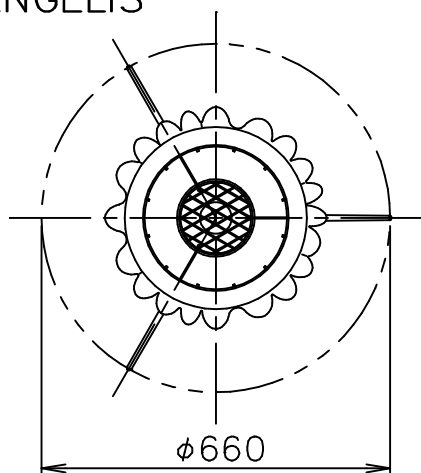

FLOS

ROSY ANGELIS

9	ヒューズBOX	樹脂	1	黒色		
8	コード	塩化ビニール	1	黒色		
7	プラグ	樹脂	1	黒色 15A 125V		
6	調光つまみ	AS	1	グレー色塗装	器具	屋内専用
5	支柱	AT	3	色種参照	タイプ	
4	本体	ポリカーボネート	1	グレー		
3	ソケット	磁器	1	E26 4A 250V	適合	E26
2	カバー	ポリカーボネート	1	白色	ランプ	普通ランプシリカ 100W×1
1	セード	布	1	白色	色種	Gray
品番	品名	材質	数量	摘要		名称
第三角法	作図	単位	mm	尺度	質量	1.6 kg
						ROSY ANGELIS