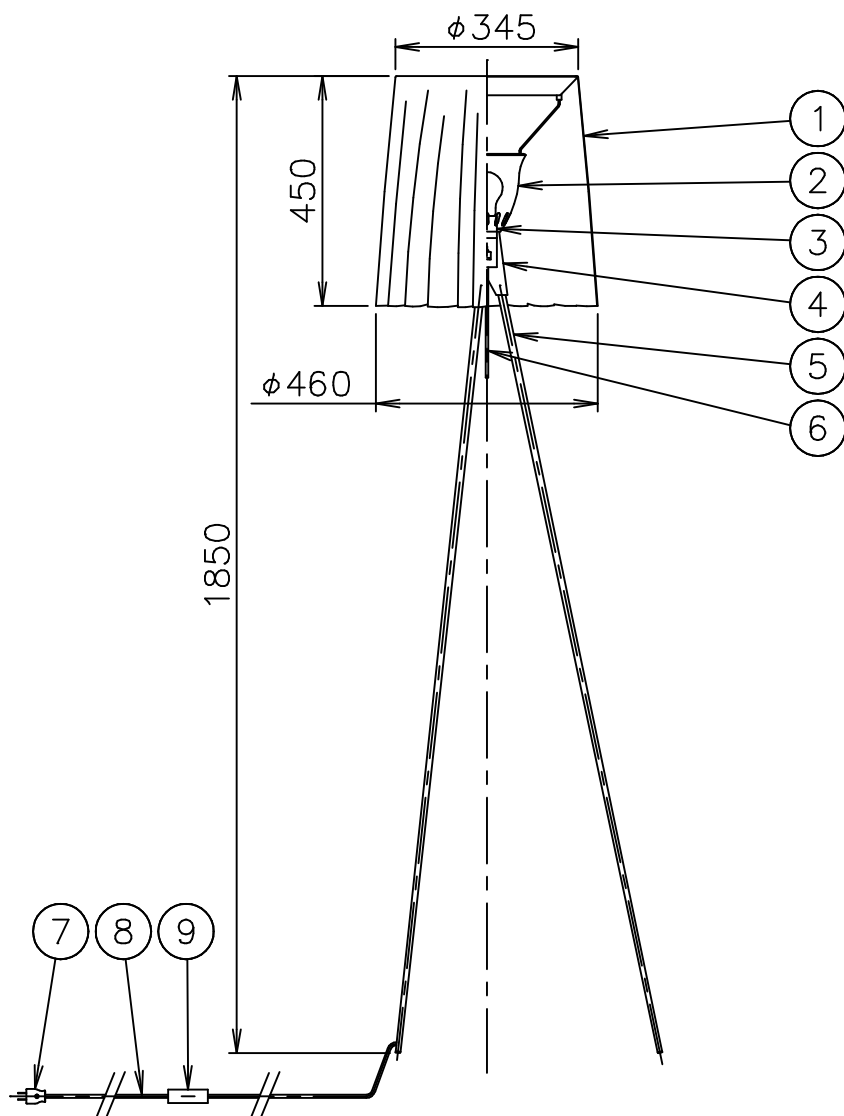

FLOS

ROSY ANGELIS

9	ヒューズBOX	樹脂	1	黒色		
8	コード	塩化ビニール	1	黒色		
7	プラグ	樹脂	1	黒色 15A 125V		
6	調光つまみ	AS	1	グレー色塗装	器具	屋内専用
5	支柱	AT	3	色種参照	タイプ	
4	本体	ポリカーボネート	1	グレー		
3	ソケット	磁器	1	E26 4A 250V	適合	E26
2	カバー	ポリカーボネート	1	白色	ランプ	普通ランプシリカ 100W×1
1	セード	布	1	白色	色種	Gray
品番	品名	材質	数量	摘要		名称
第三角法	作図	単位	mm	尺度	質量	1.6 kg
						ROSY ANGELIS

※本品の規格および外観は改良のため予告なしに変更する事がありますので、あらかじめご了承ください。

140401

120720