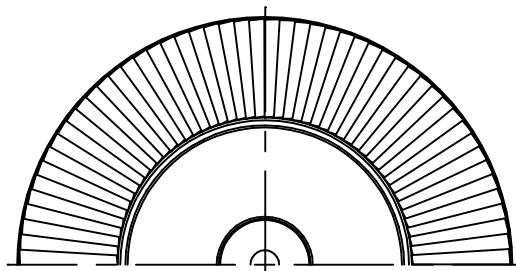

FLOS

φ500

調光器のご使用について

10	ベース	ADC	1	シルバー塗装				
9	プラグ	樹脂	1	黒色 15A 125V				
8	コード	ビニール	1	黒色				
7	調光器	樹脂	1	黒色 100V 200W				
6	支柱	ST	1	シルバー塗装				
5	ソケット	樹脂	1	E26 4A 125V				
4	アーム	ADC	3	シルバー塗装				
3	カバー	ガラス	1	フロスト				
2	セード	布	1	ベージュ				
1	トップカバー	ガラス	1	フロスト				
品番	品名	材質	数量	摘要				
第三角法	作図	仲西	単位	mm	尺度	—	質量	16.8 kg

器具 タイプ	屋内専用
適合 ランプ	E26 二重管ハロゲンランプフロスト120V 150W×1
色種	
名称	ROMEO SOFT F

※本品の規格および外観は改良のため予告なしに変更する事がありますので、あらかじめご了承ください。

171207

120720