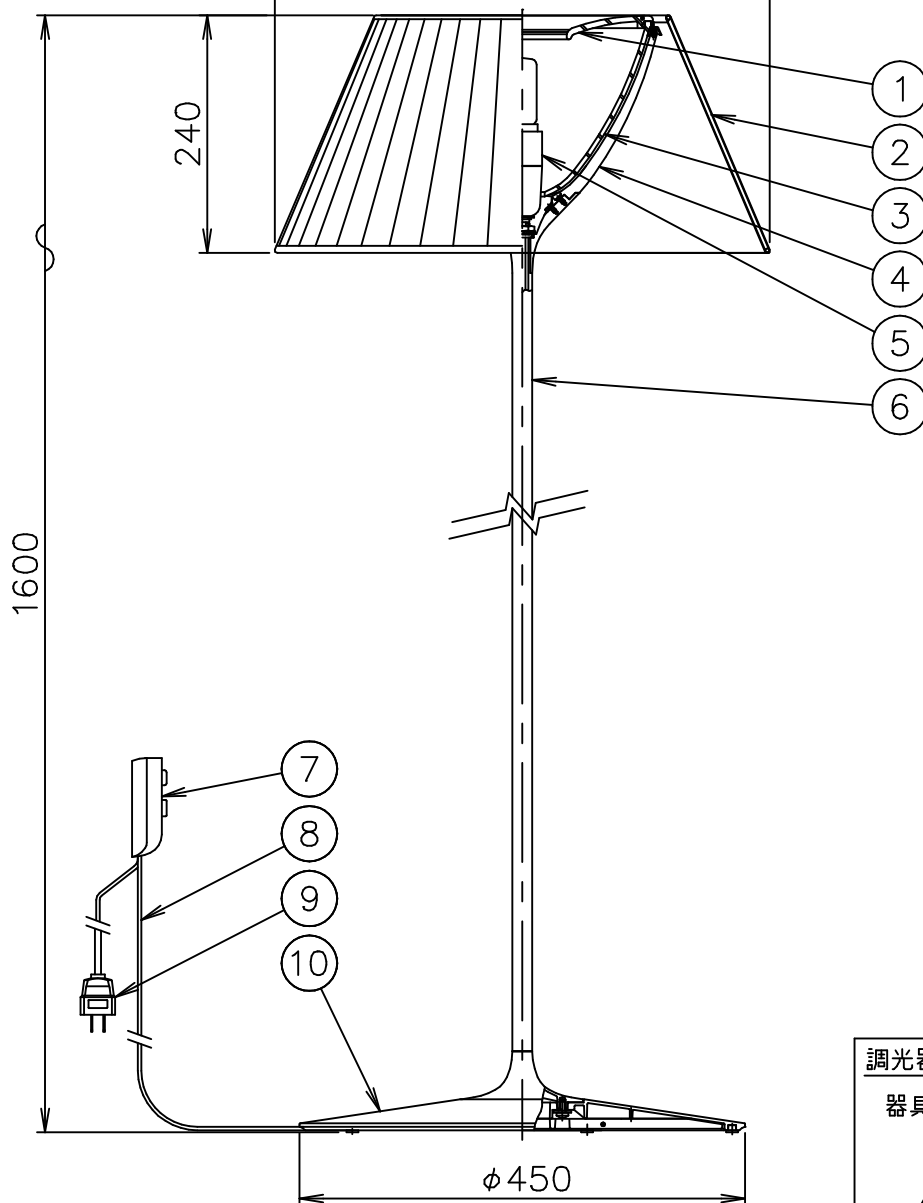

FLOS

φ500

調光器のご使用について

10	ベース	ADC	1	シルバー塗装				
9	プラグ	樹脂	1	黒色 15A 125V				
8	コード	ビニール	1	黒色				
7	調光器	樹脂	1	黒色 100V 200W				
6	支柱	ST	1	シルバー塗装				
5	ソケット	樹脂	1	E26 4A 125V				
4	アーム	ADC	3	シルバー塗装				
3	カバー	ガラス	1	フロスト				
2	セード	布	1	ベージュ				
1	トップカバー	ガラス	1	フロスト				
品番	品名	材質	数量	摘要				
第三角法	作図	仲西	単位	mm	尺度	—	質量	16.8 kg

器具 タイプ	屋内専用
適合 ランプ	E26 二重管ハロゲンランプフロスト120V 150W×1
色種	
名称	ROMEO SOFT F

※本品の規格および外観は改良のため予告なしに変更する事がありますので、あらかじめご了承ください。

171207

120720