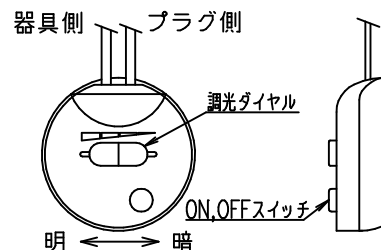

FLOS

φ500

調光器のご使用について

10	ベース	ADC	1	シルバー塗装				
9	プラグ	樹脂	1	黒色 15A 125V				
8	コード	ビニール	1	黒色				
7	調光器	樹脂	1	黒色 100V 200W				
6	支柱	ST	1	シルバー塗装				
5	ソケット	樹脂	1	E26 4A 125V				
4	アーム	ADC	3	シルバー塗装				
3	カバー	ガラス	1	フロスト				
2	セード	布	1	ベージュ				
1	トップカバー	ガラス	1	フロスト				
品番	品名	材質	数量	摘要				
第三角法	作図	仲西	単位	mm	尺度	—	質量	16.8 kg

器具 タイプ	屋内専用
適合 ランプ	E26 二重管ハロゲンランプフロスト120V 150W×1
色種	
名称	ROMEO SOFT F

※本品の規格および外観は改良のため予告なしに変更する事がありますので、あらかじめご了承ください。

171207

120720