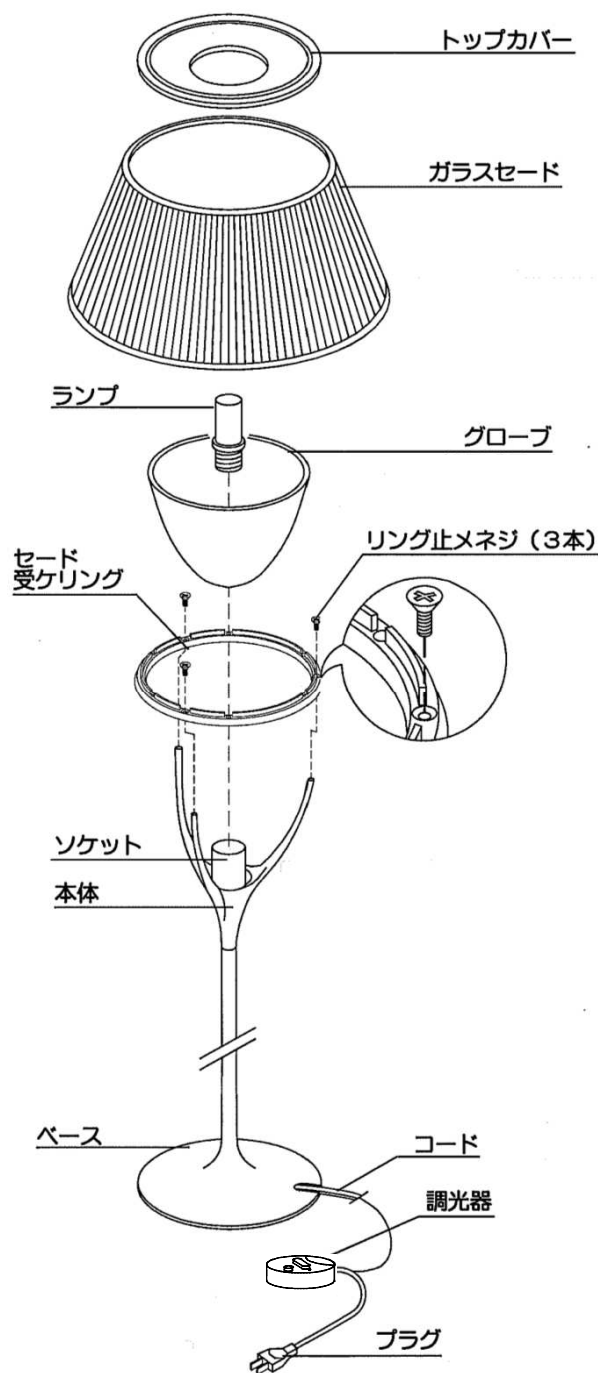

◇明るく安全に使用していただくために、安全チェックシートに基づき器具を定期的に(1年に1回以上)清掃、点検をする

◇ぬれた手で電源プラグを持たない
感電の原因となります。

・器具のネジや部品のゆるみがないか、損傷、脱落、コードの痛みがないかお調べください。
・プラグやコンセント回りのゴミやほこりは、乾いたやわらかい布でよく拭いて取り除いてください。
発火や火災の原因となります。

◇器具に殺虫剤などをかけかたり、シンナーなどで拭かない
器具の変形や短寿命の原因となります。

◇照明器具には寿命があります。およそ8~10年経過しますと外観に異常が無くとも内部の劣化は進行しています。必ず点検・交換をする

◇器具に水をかけたり、水の中につけて洗わない
感電や火災の原因となります。

◇可動部分のある器具は、可動範囲以上に無理に動かさない
器具の故障、短寿命の原因となります。

点検せずに長時間使い続けると感電・火災・発熱・性能劣化のおそれがあります。

部品名称

組立方法

※床等の安定した場所でご使用ください。不安定な場所で使用しないでください。転倒のおそれがあります。

1. セード受けリングのリング止めネジの差し込む位置（3ヶ所）を確認してください（下図参照）

2. セード受けリングを本体にセットし、リング止めネジ（3本）を締め付けて固定してください。
3. グローブをセード受けリングにのせてください。
4. ランプをソケットにねじ込んでください。
※器具に表示されている種類およびワット数以下のランプをご使用ください。
5. セードをセード受けリングにかぶせてください。
6. トップカバーをガラスセードにのせてください。
※トップカバーはガラスセードにのせてあるだけです。ガラスセードに確実にセットされているか十分確認してください。
7. プラグをコンセントに差し込んでください。
8. ランプの点灯・消灯は、調光器のON/OFFスイッチでおこなってください。調光レバーで明るさを調整してください。（下図参照）