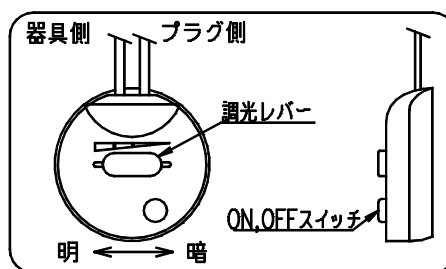

◇照明器具には寿命があります。およそ8~10年経過しますと外観に異常が無くとも内部の劣化は進行しています。必ず点検・交換をする

◇器具に水をかけたり、水の中につけて洗わない
感電や火災の原因となります。

◇可動部分のある器具は、可動範囲以上に無理に動かさない
器具の故障、短寿命の原因となります。

点検せずに長時間使い続けると感電・火災・発熱・性能劣化のおそれがあります。

部品名称

組立方法

※床等の安定した場所でご使用ください。不安定な場所で使用しないでください。転倒のおそれがあります。

1. セード受けリングのリング止めネジの差し込む位置（3ヶ所）を確認してください（下図参照）

2. セード受けリングを本体にセットし、リング止めネジ（3本）を締め付けて固定してください。
3. グローブをセード受けリングにのせてください。
4. ランプをソケットにねじ込んでください。
※器具に表示されている種類およびワット数以下のランプをご使用ください。
5. セードをセード受けリングにかぶせてください。
6. トップカバーをガラスセードにのせてください。
※トップカバーはガラスセードにのせてあるだけです。ガラスセードに確実にセットされているか十分確認してください。
7. プラグをコンセントに差し込んでください。
8. ランプの点灯・消灯は、調光器のON/OFFスイッチでおこなってください。調光レバーで明るさを調整してください。（下図参照）