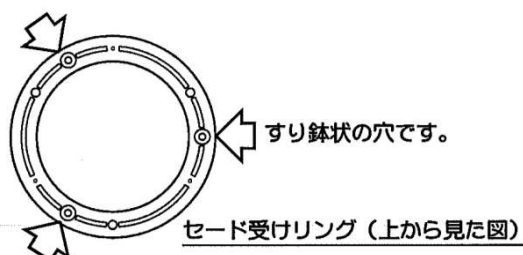

◇照明器具には寿命があります。およそ8~10年経過しますと外観に異常が無くとも内部の劣化は進行しています。必ず点検・交換をする

◇器具に水をかけたり、水の中につけて洗わない
感電や火災の原因となります。

◇可動部分のある器具は、可動範囲以上に無理に動かさない
器具の故障、短寿命の原因となります。

点検せずに長時間使い続けると感電・火災・発熱・性能劣化のおそれがあります。

部品名称

組立方法

※床等の安定した場所でご使用ください。不安定な場所で使用しないでください。転倒のおそれがあります。

1. セード受けリングのリング止めネジの差し込む位置（3ヶ所）を確認してください（下図参照）

2. セード受けリングを本体にセットし、リング止めネジ（3本）を締め付けて固定してください。
3. グローブをセード受けリングにのせてください。
4. ランプをソケットにねじ込んでください。
※器具に表示されている種類およびワット数以下のランプをご使用ください。
5. セードをセード受けリングにかぶせてください。
6. トップカバーをガラスセードにのせてください。
※トップカバーはガラスセードにのせてあるだけです。ガラスセードに確実にセットされているか十分確認してください。
7. プラグをコンセントに差し込んでください。
8. ランプの点灯・消灯は、調光器のON/OFFスイッチでおこなってください。調光レバーで明るさを調整してください。（下図参照）