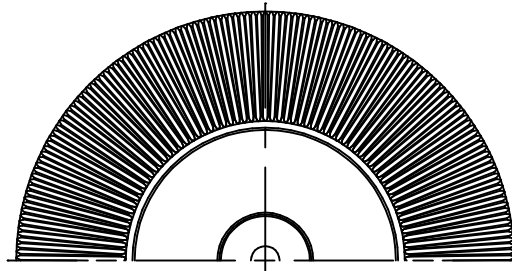

FLOS

171207

120720

10	ベース	ADC	1	シルバー塗装
9	プラグ	樹脂	1	黒色 15A 125V
8	コード	ビニール	1	黒色
7	調光器	樹脂	1	黒色 100V 200W
6	支柱	ST	1	シルバー塗装
5	ソケット	樹脂	1	E26 4A 125V
4	アーム	ADC	3	シルバー塗装
3	カバー	ガラス	1	フロスト
2	セード	ガラス	1	クリア
1	トップカバー	ガラス	1	フロスト
品番	品名	材質	数量	摘要
第三角法	作図	仲西	単位	mm
			尺度	—
			質量	23.8 kg

器具タイプ	屋内専用
適合ランプ	E26 二重管ハロゲンランプフロスト120V 150W×1
色種	
名称	ROMEO MOON F

※本品の規格および外観は改良のため予告なしに変更する事がありますので、あらかじめご了承ください。