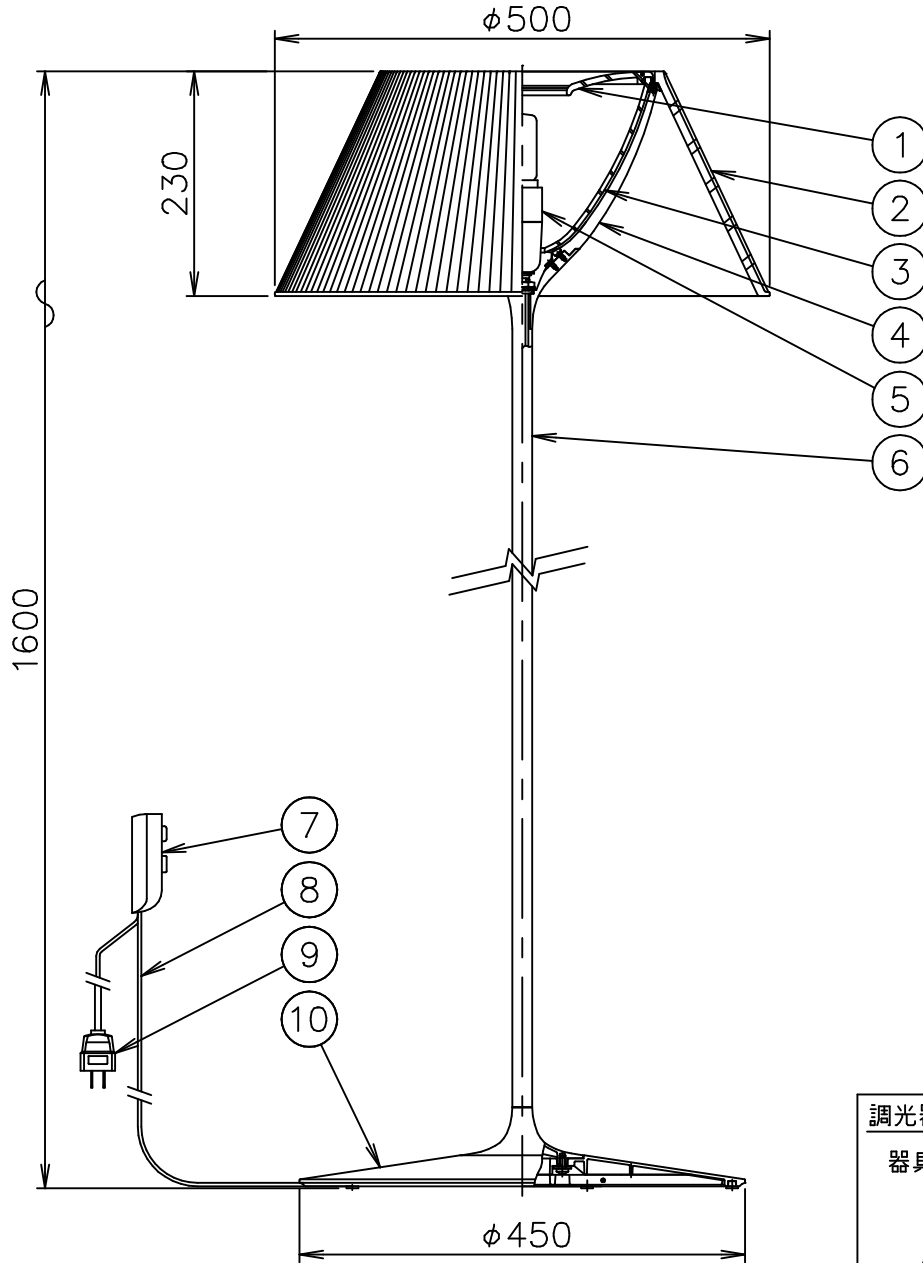

FLOS

171207

120720

10	ベース	ADC	1	シルバー塗装
9	プラグ	樹脂	1	黒色 15A 125V
8	コード	ビニール	1	黒色
7	調光器	樹脂	1	黒色 100V 200W
6	支柱	ST	1	シルバー塗装
5	ソケット	樹脂	1	E26 4A 125V
4	アーム	ADC	3	シルバー塗装
3	カバー	ガラス	1	フロスト
2	セード	ガラス	1	クリア
1	トップカバー	ガラス	1	フロスト
品番	品名	材質	数量	摘要
第三角法	作図	仲西	単位	mm
			尺度	—
			質量	23.8 kg

器具タイプ	屋内専用
適合ランプ	E26 二重管ハロゲンランプフロスト120V 150W×1
色種	
名称	ROMEO MOON F

※本品の規格および外観は改良のため予告なしに変更する事がありますので、あらかじめご了承ください。