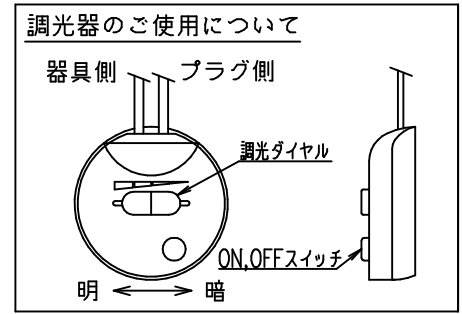

FLOS

171207

120720

10	ベース	ADC	1	シルバー塗装
9	プラグ	樹脂	1	黒色 15A 125V
8	コード	ビニール	1	黒色
7	調光器	樹脂	1	黒色 100V 200W
6	支柱	ST	1	シルバー塗装
5	ソケット	樹脂	1	E26 4A 125V
4	アーム	ADC	3	シルバー塗装
3	カバー	ガラス	1	フロスト
2	セード	ガラス	1	クリア
1	トップカバー	ガラス	1	フロスト
品番	品名	材質	数量	摘要
第三角法	作図	仲西	単位	mm
			尺度	—
			質量	23.8 kg

器具タイプ	屋内専用
適合ランプ	E26 二重管ハロゲンランプフロスト120V 150W×1
色種	
名称	ROMEO MOON F

※本品の規格および外観は改良のため予告なしに変更する事がありますので、あらかじめご了承ください。