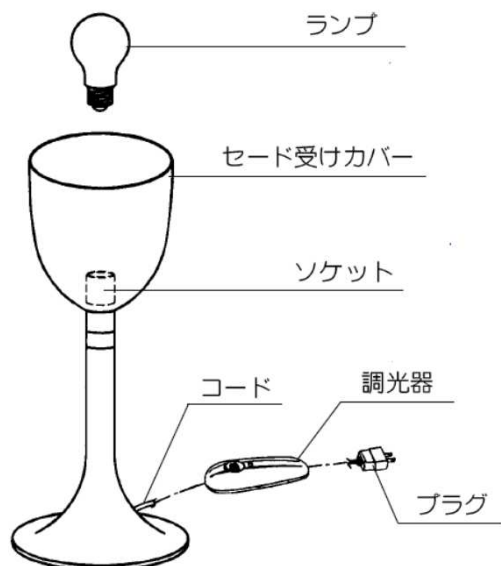

◇照明器具には寿命があります。およそ8~10年経過しますと外観に異常が無くとも内部の劣化は進行しています。必ず点検・交換をする

◇器具に水をかけたり、水の中につけて洗わない
感電や火災の原因となります。

◇可動部分のある器具は、可動範囲以上に無理に動かさない
器具の故障、短寿命の原因となります。

点検せずに長時間使い続けると感電・火災・発熱・性能劣化のおそれがあります。

部品名称

組立方法

1. 床、テーブル等の安定した場所でご使用ください。
2. ランプをソケットにねじ込んでください。
※器具に表示されている種類およびワット数以下のランプをご使用ください。
3. セードをセード受けカバーにはめ込み、セットしてください。
(セードを上から軽く押すと圧入されセットされます)
4. プラグをコンセントに差し込んでください。
5. 調光器で明るさを調整してください。(下図参照)