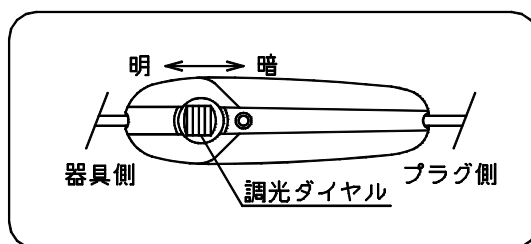

◇照明器具には寿命があります。およそ8~10年経過しますと外観に異常が無くとも内部の劣化は進行しています。必ず点検・交換をする

◇器具に水をかけたり、水の中につけて洗わない
感電や火災の原因となります。

◇可動部分のある器具は、可動範囲以上に無理に動かさない
器具の故障、短寿命の原因となります。

点検せずに長時間使い続けると感電・火災・発熱・性能劣化のおそれがあります。

部品名称

組立方法

1. 床、テーブル等の安定した場所でご使用ください。
2. ランプをソケットにねじ込んでください。
※器具に表示されている種類およびワット数以下のランプをご使用ください。
3. セードをセード受けカバーにはめ込み、セットしてください。
(セードを上から軽く押すと圧入されセットされます)
4. プラグをコンセントに差し込んでください。
5. 調光器で明るさを調整してください。(下図参照)