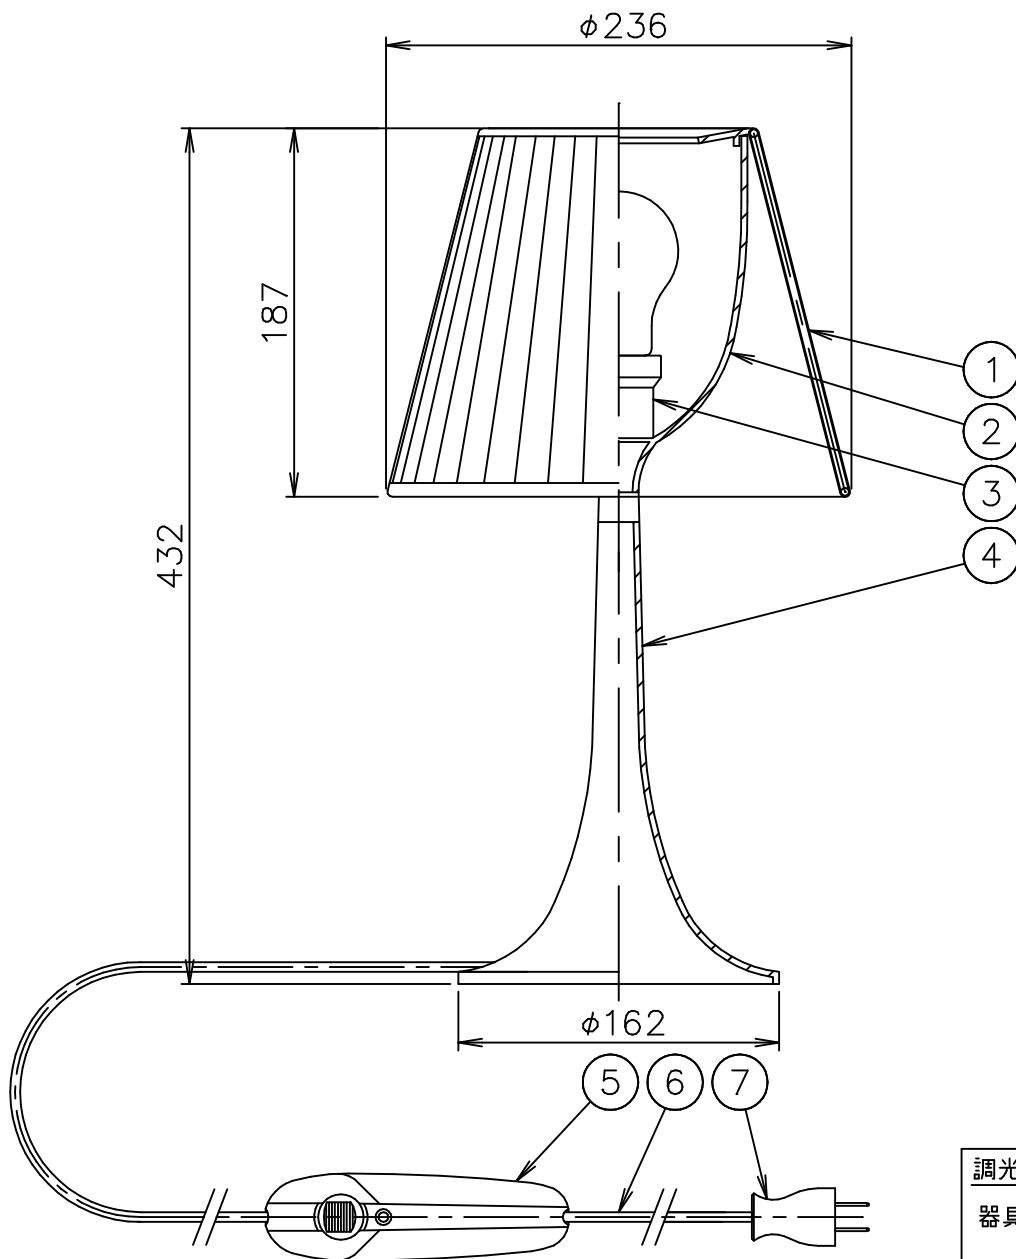

190513

170117

140401

120720

FLOS

## 調光器のご使用について

7	プラグ	樹脂	1	透明 15A 125V		
6	コード	ビニール	1	透明	器具 タイプ	屋内専用
5	調光器	樹脂	1	透明 110V 150W		
4	ベース	アクリル	1	透明		
3	ソケット	磁器	1	E26	適合 ランプ	E26 普通ランプシリカ 60W×1
2	カバー	ポリカーボネート	1	白色	色種	
1	セード	布	1	ベージュ		
品番	品名	材質	数量	摘要	名称	MISS K SOFT
第三角法	作図 仲西	単位 mm	尺度	質量 1.2 kg		