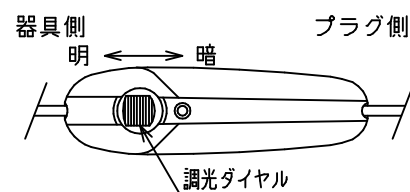

## 調光器のご使用について

7	プラグ	樹脂	1	透明 15A 125V		
6	コード	ビニール	1	透明	器具 タイプ	屋内専用
5	調光器	樹脂	1	透明 110V 150W		
4	ベース	アクリル	1	透明		
3	ソケット	磁器	1	E26	適合 ランプ	E26 普通ランプシリカ 60W×1
2	カバー	ポリカーボネート	1	白色	色種	
1	セード	布	1	ベージュ		
品番	品名	材質	数量	摘要	名称	MISS K SOFT
第三角法	作図 仲西	単位 mm	尺度	質量 1.2 kg		