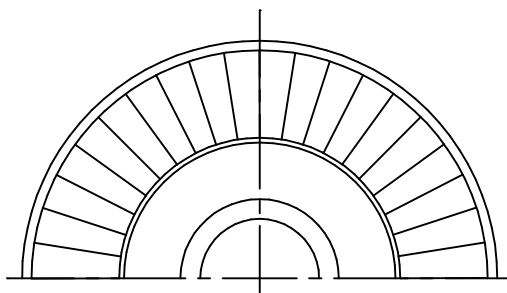

## 調光器のご使用について

7	プラグ	樹脂	1	透明 15A 125V		
6	コード	ビニール	1	透明	器具 タイプ	屋内専用
5	調光器	樹脂	1	透明 110V 150W		
4	ベース	アクリル	1	透明		
3	ソケット	磁器	1	E26	適合 ランプ	E26 普通ランプシリカ 60W×1
2	カバー	ポリカーボネート	1	白色	色種	
1	セード	布	1	ベージュ		
品番	品名	材質	数量	摘要	名称	MISS K SOFT
第三角法	作図 仲西	単位 mm	尺度	質量 1.2 kg		