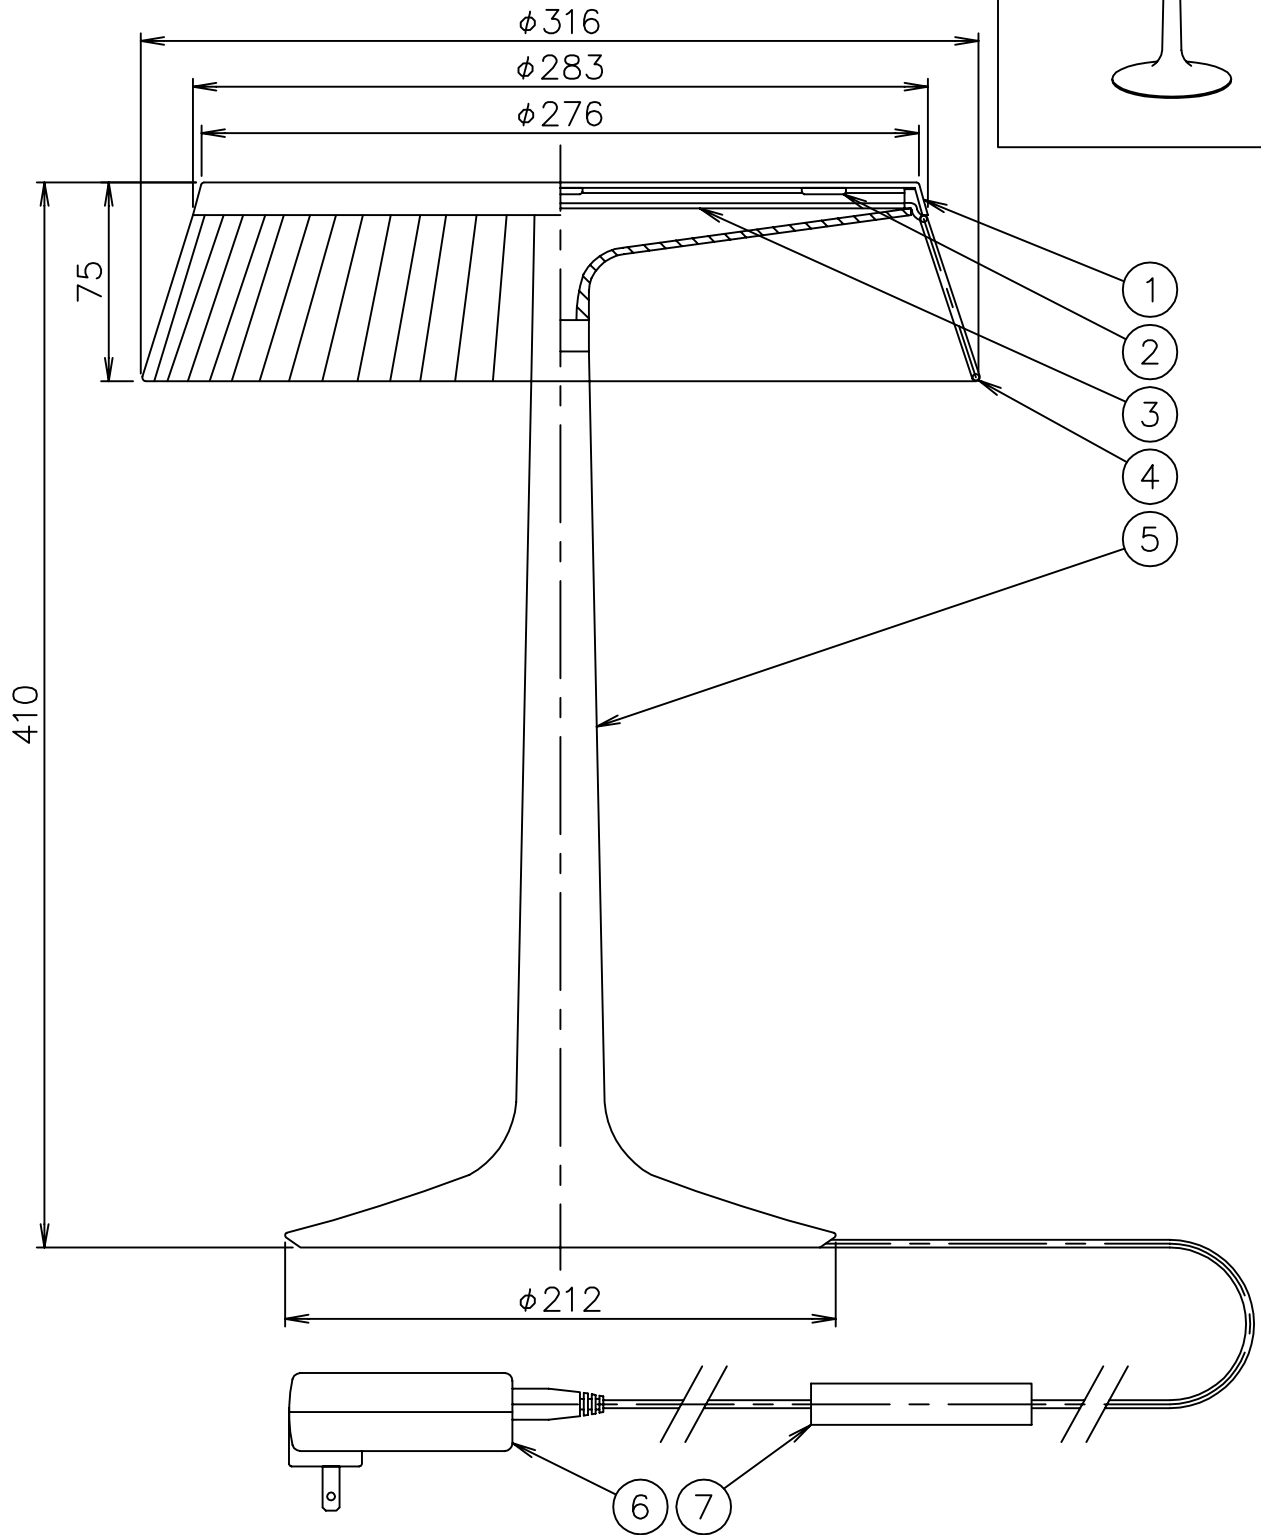

FLOS

7	調光スイッチ	アクリル	1	白色		
6	ACアダプタ	樹脂	1	白色 DC24V	器具	屋内専用
5	本体	アクリル	1	透明	タイプ	100%-50%-OFF
4	セード	布	1	ベージュ		100%~10% 10%~100%
3	LEDユニット		1	13W 2700K 884lm	光源	
2	磁石	磁石	4			LED 13W 2700K 884lm
1	トップカバー	AP	1	色種参照	色種	White.Chrome.Copper.Mattchrome
品番	品名	材質	数量	摘要		名称
第三角法	作図 仲西	単位 mm	尺度	質量	2.0 kg	BON JOUR SOFT