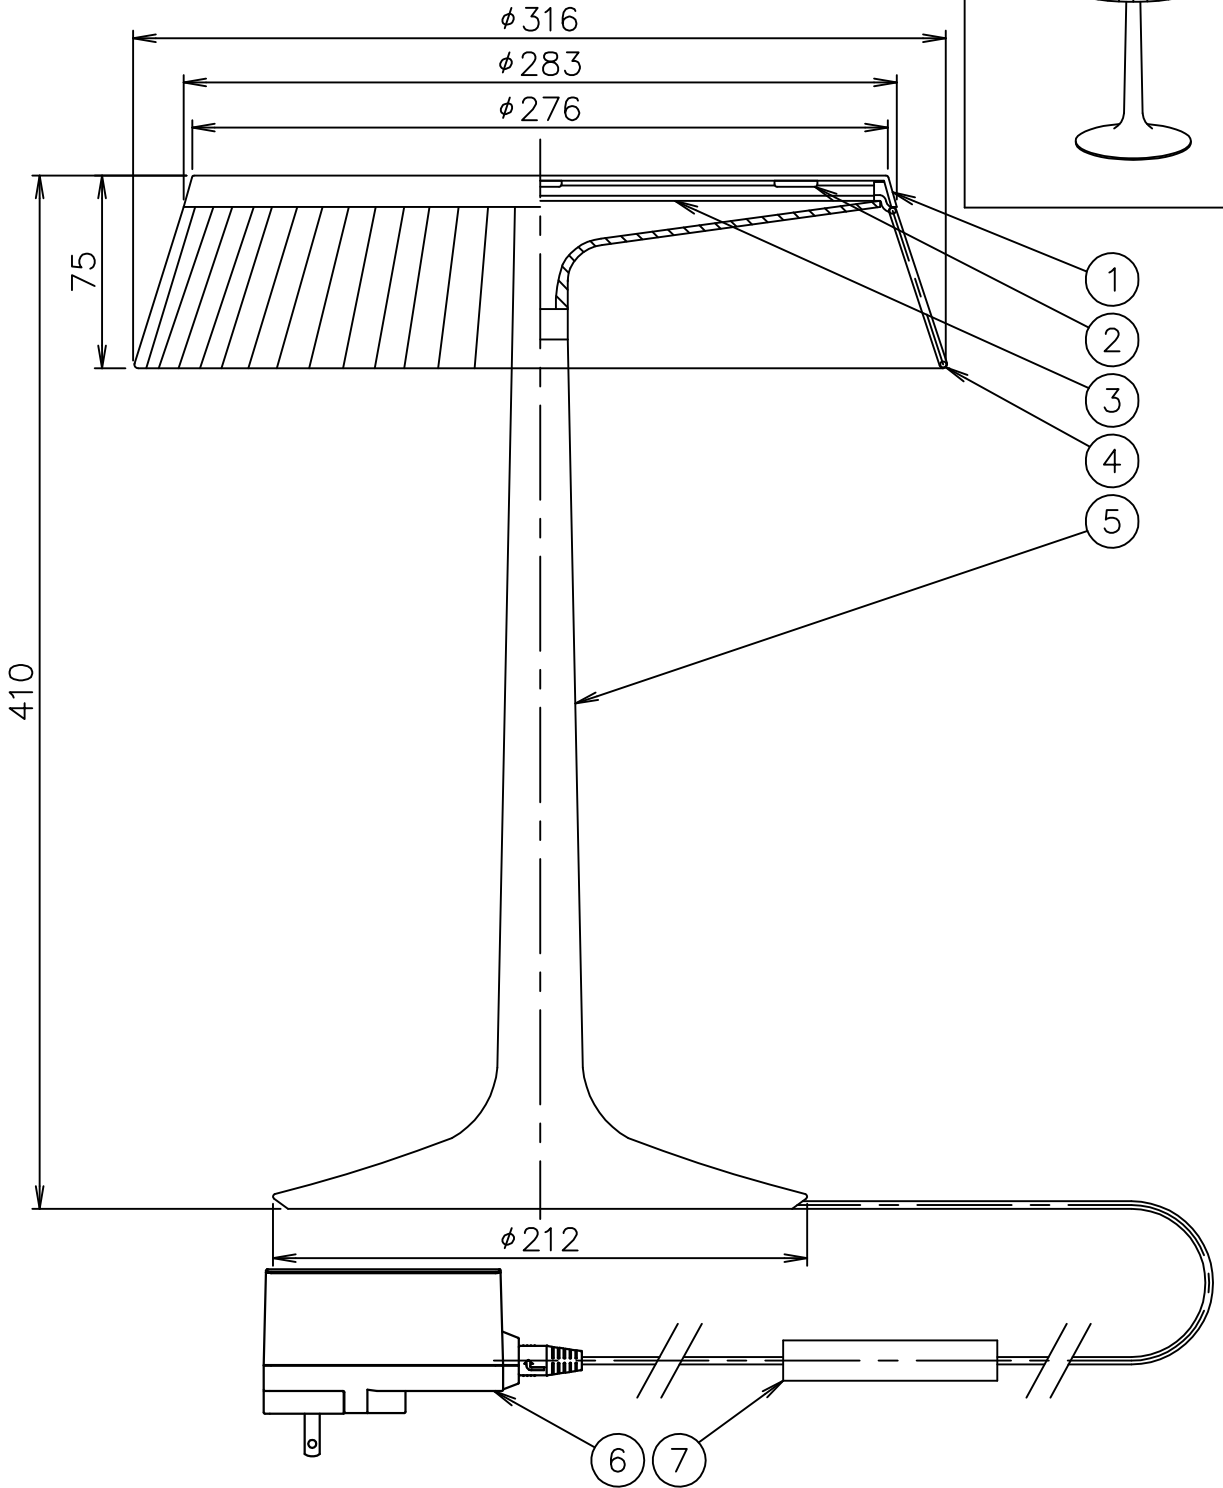

FLOS

注記) 停電等により電源消失後に電源が復旧した場合、
点灯中に発生すると、消灯時の明るさで点灯し、
消灯中に発生すると、50%の明るさで点灯します。

| | | | | | | |
|------|---------|-------|----|-----------------|--------|-----------------------------------|
| 7 | 調光スイッチ | アクリル | 1 | 白色 | | |
| 6 | ACアダプタ | 樹脂 | 1 | 白色 DC24V | 器具 | 屋内専用 |
| 5 | 本体 | アクリル | 1 | 透明 | タイプ | 100%-50%-OFF 100%~10% 10%~100% |
| 4 | セード | 布 | 1 | ベージュ | | |
| 3 | LEDユニット | | 1 | 13W 2700K 811lm | 適合 | LED 13W 2700K 811lm |
| 2 | 磁石 | 磁石 | 4 | | ランプ | LED 13W 2700K 811lm |
| 1 | トップカバー | AP | 1 | 色種参照 | 色種 | White.Chrome.Copper.Mattchrome |
| 品番 | 品名 | 材質 | 数量 | 摘要 | | 名称 |
| 第三角法 | 作図 仲西 | 単位 mm | 尺度 | 質量 | 2.0 kg | BON JOUR SOFT |