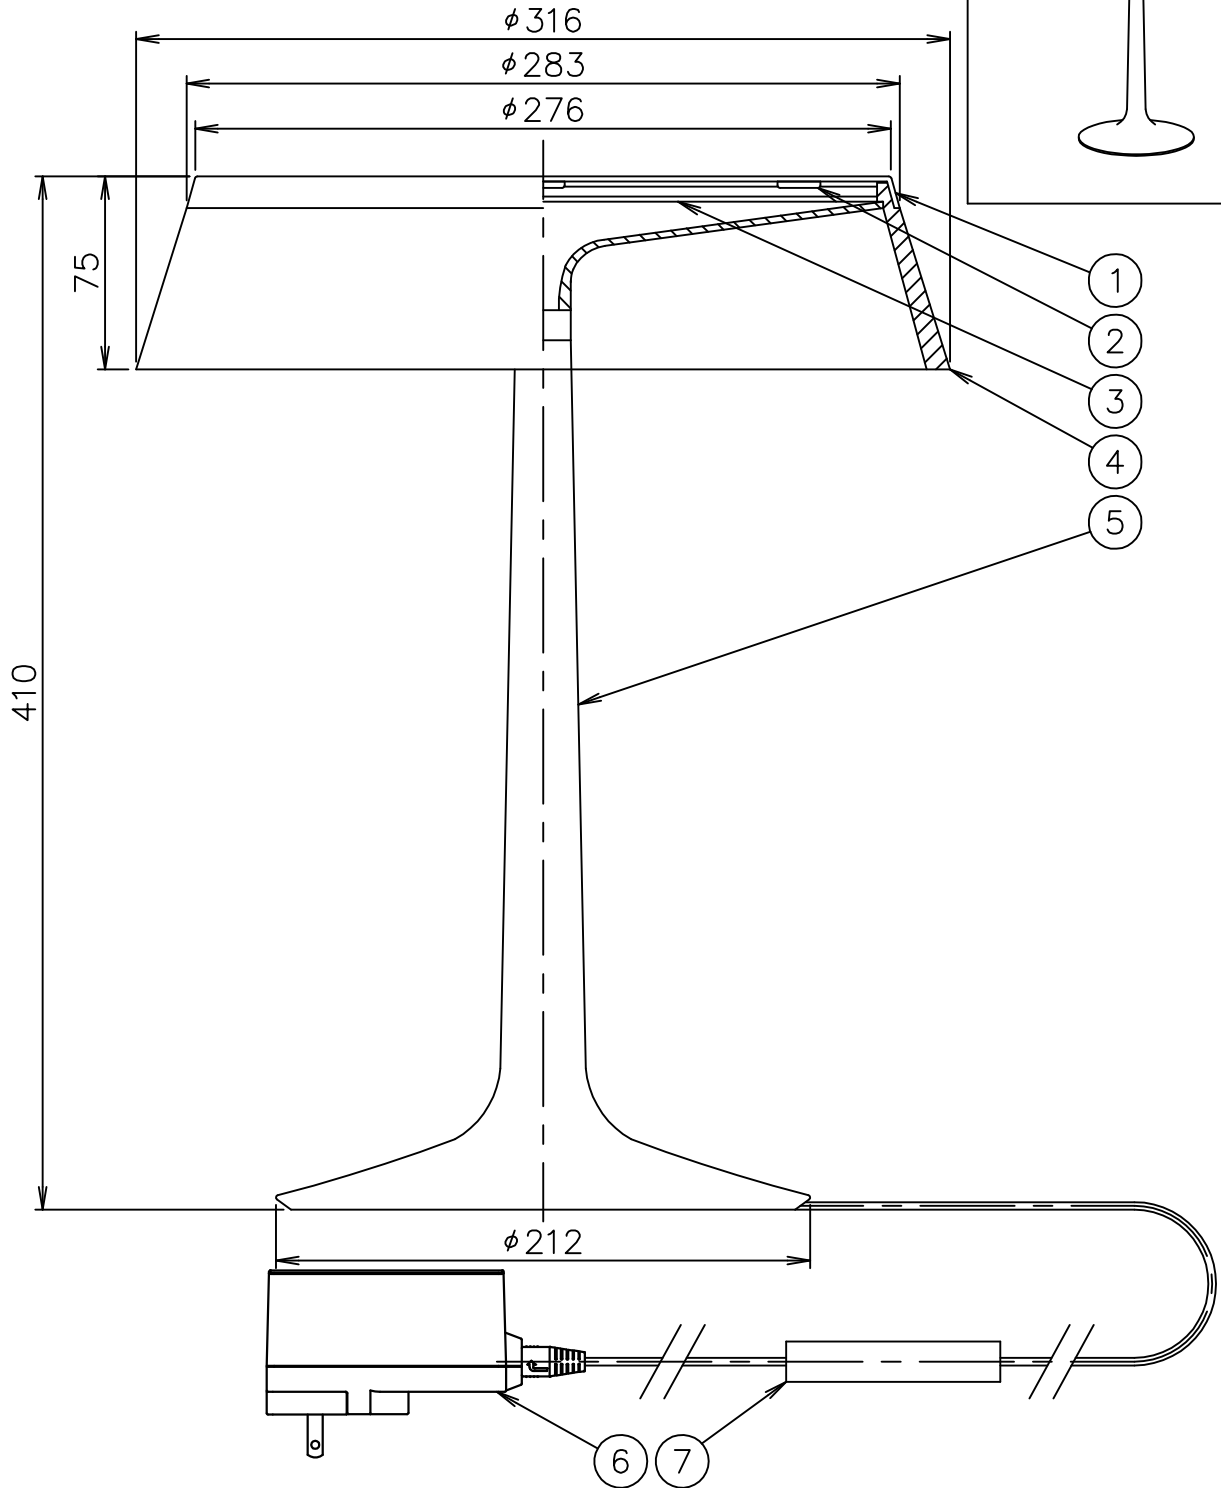

241224

180510

170301

170224

FLOS

注記) 停電等により電源消失後に電源が復旧した場合、  
点灯中に発生すると、消灯時の明るさで点灯し、  
消灯中に発生すると、50%の明るさで点灯します。

7	調光スイッチ	アクリル	1	白色		
6	ACアダプタ	樹脂	1	白色 DC24V	器具	屋内専用
5	本体	アクリル	1	透明	タイプ	100%-50%-OFF 100%~10% 10%~100%
4	セード	アクリル	1	CLEAR/YELLOW/AMBER/SMOKYGRAY		
3	LEDユニット		1	13W 2700K 811lm	適合	LED 13W 2700K 811lm
2	磁石	磁石	4		ランプ	
1	トップカバー	AP	1	色種参照	色種	White.Chrome.Copper.Mattchrome
品番	品名	材質	数量	摘要	名称	BON JOUR
第三角法	作図 仲西	単位 mm	尺度	質量 2.0 kg		