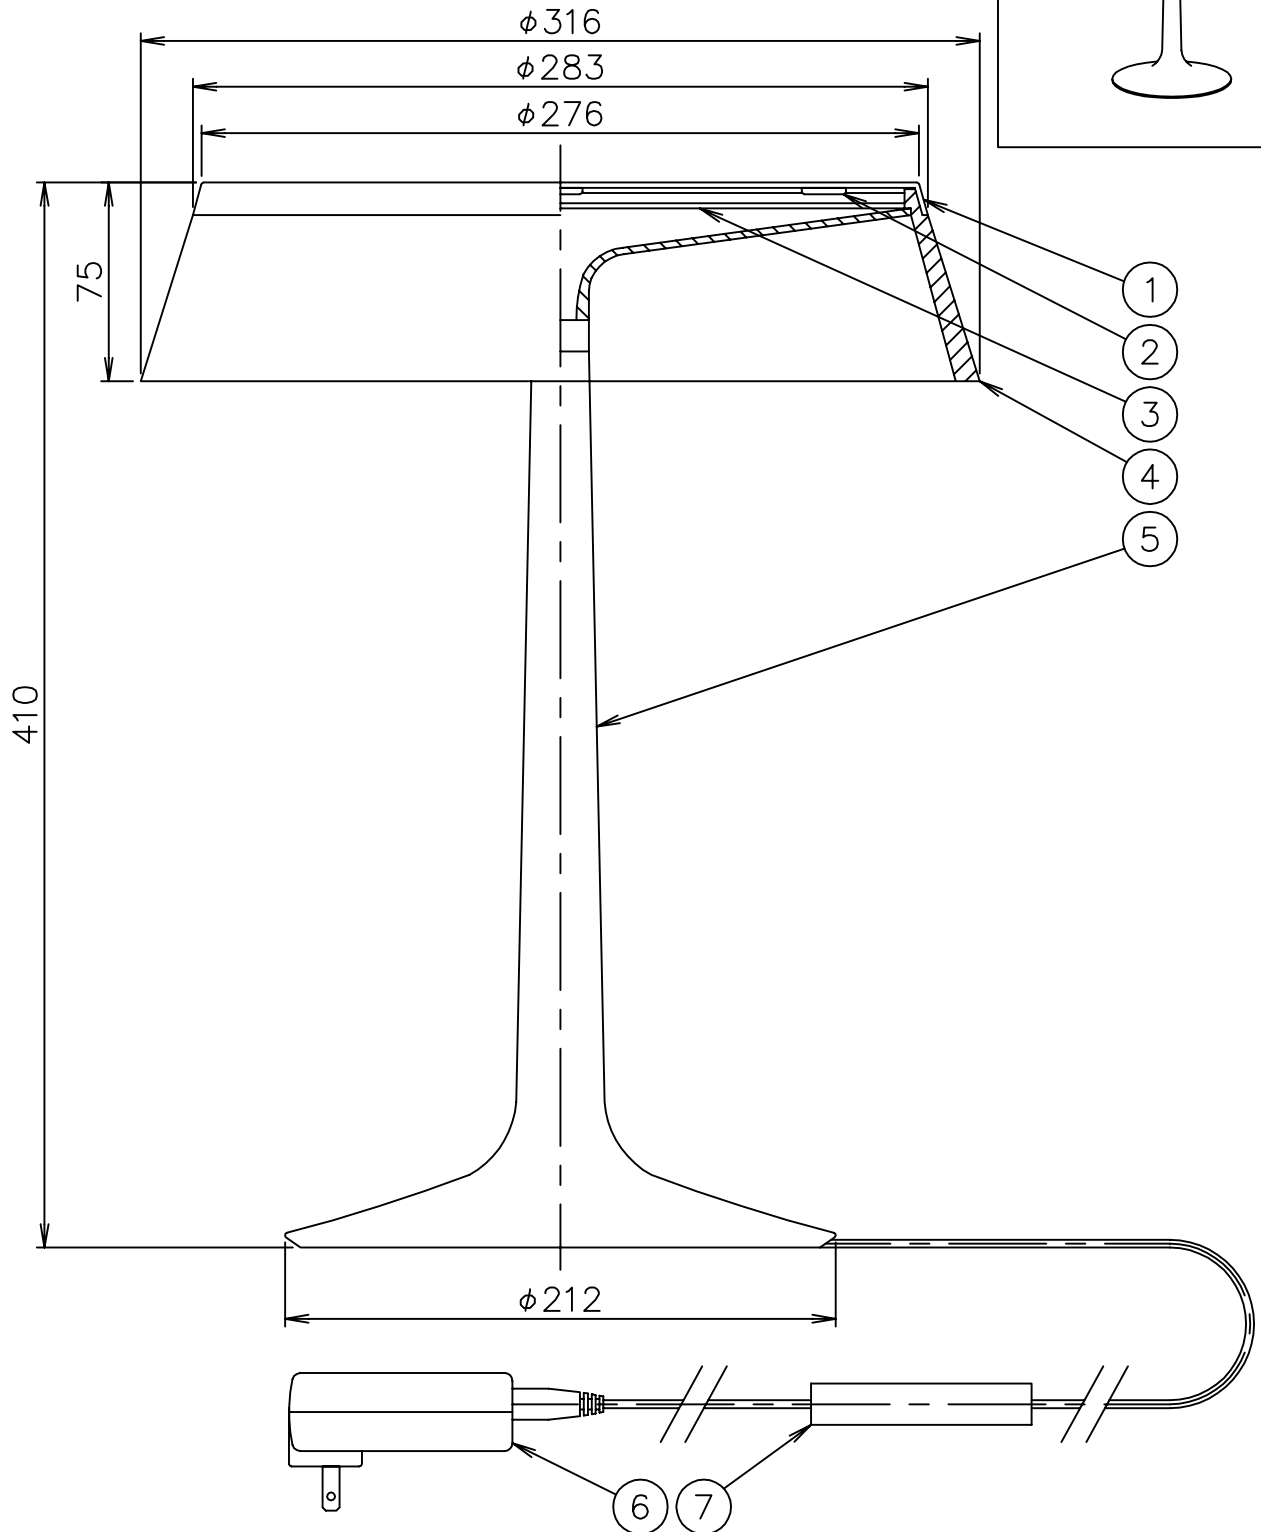

200529

180510

170301

170224

FLOS

7	調光スイッチ	アクリル	1	白色		
6	ACアダプタ	樹脂	1	白色 DC24V	器具 タイプ	屋内専用
5	本体	アクリル	1	透明		100%-50%-OFF
4	セード	アクリル	1	CLEAR/YELLOW/AMBER/SMOKYGRAY		100%~10% 10%~100%
3	LEDユニット		1	13W 2700K 884lm	光源	LED 13W 2700K 884lm
2	磁石	磁石	4			
1	トップカバー	AP	1	色種参照	色種	White.Chrome.Copper.Mattchrome
品番	品名	材質	数量	摘要		名称
第三角法	作図 仲西	単位 mm	尺度	質量	2.0 kg	BON JOUR