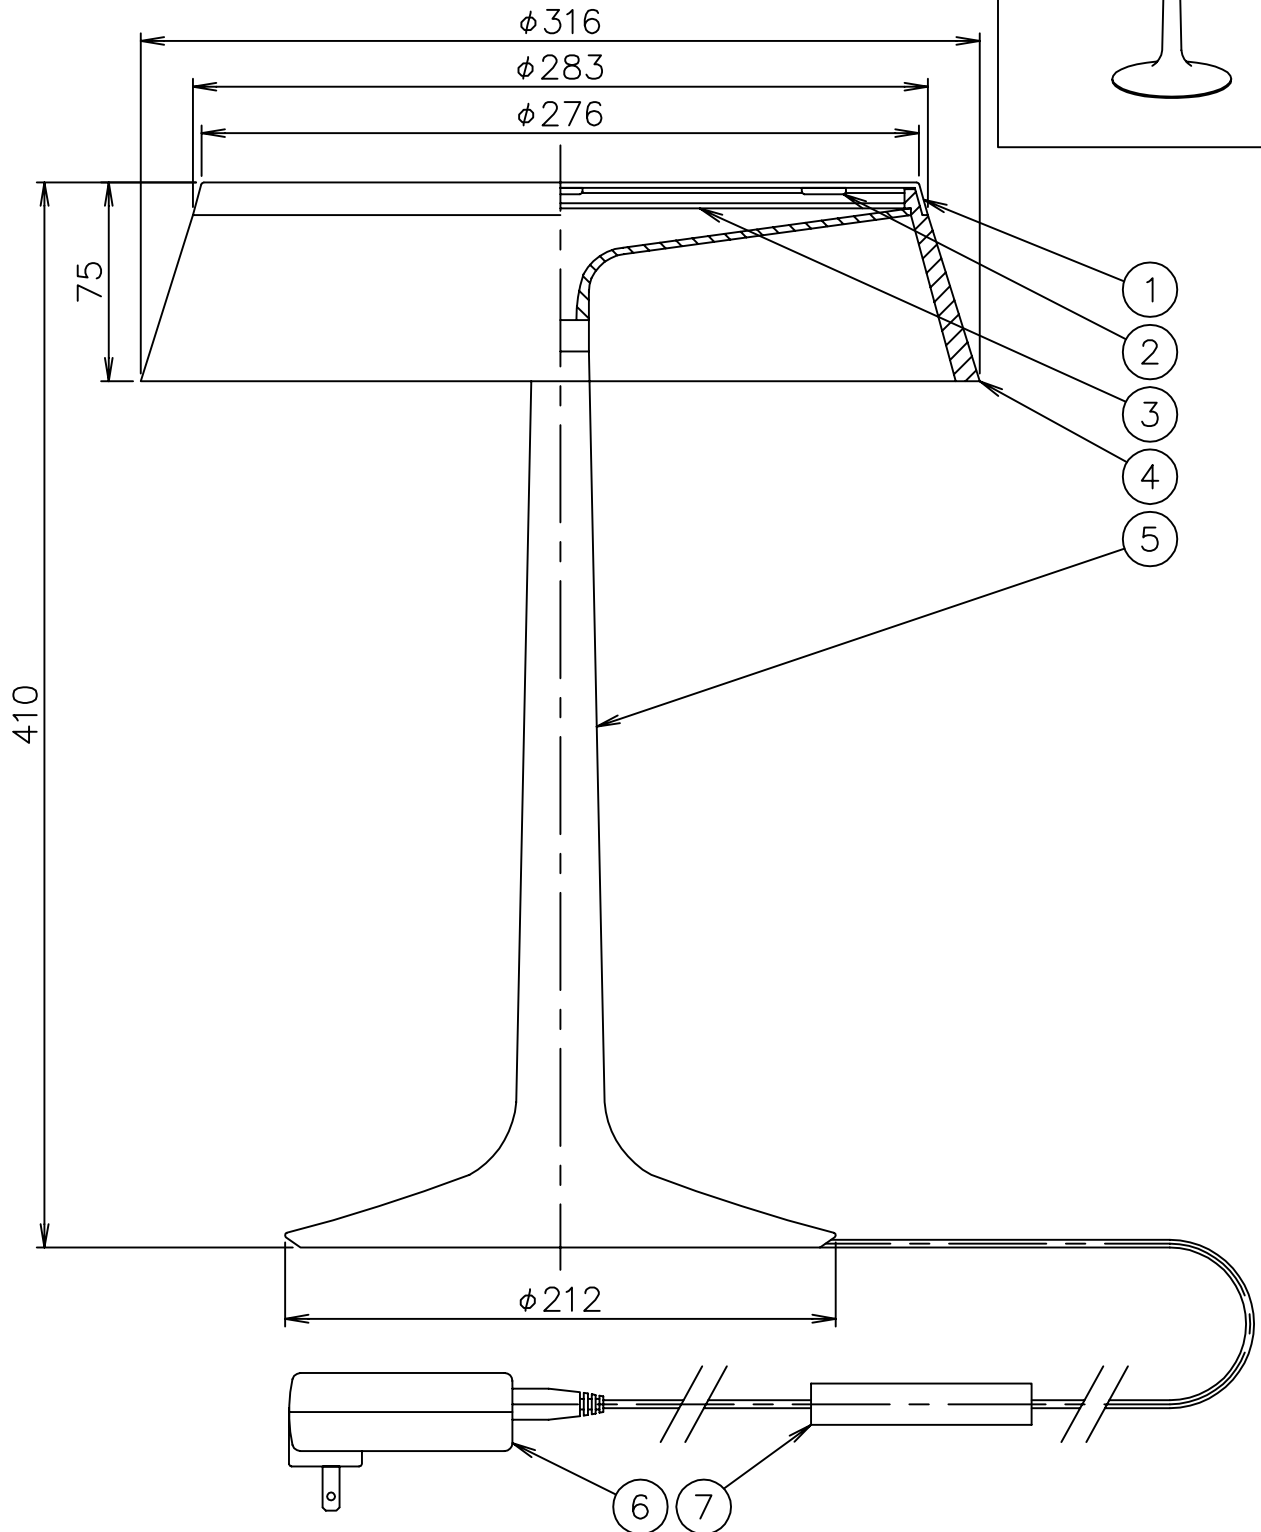

200529

180510

170301

170224

FLOS

7	調光スイッチ	アクリル	1	白色		
6	ACアダプタ	樹脂	1	白色 DC24V	器具 タイプ	屋内専用 100%-50%-OFF
5	本体	アクリル	1	透明		100%~10% 10%~100%
4	セード	アクリル	1	CLEAR/YELLOW/AMBER/SMOKYGRAY		
3	LEDユニット		1	13W 2700K 884lm	光源	LED 13W 2700K 884lm
2	磁石	磁石	4			
1	トップカバー	AP	1	色種参照	色種	White.Chrome.Copper.Mattchrome
品番	品名	材質	数量	摘要		名称
第三角法	作図 仲西	単位 mm	尺度	質量	2.0 kg	BON JOUR