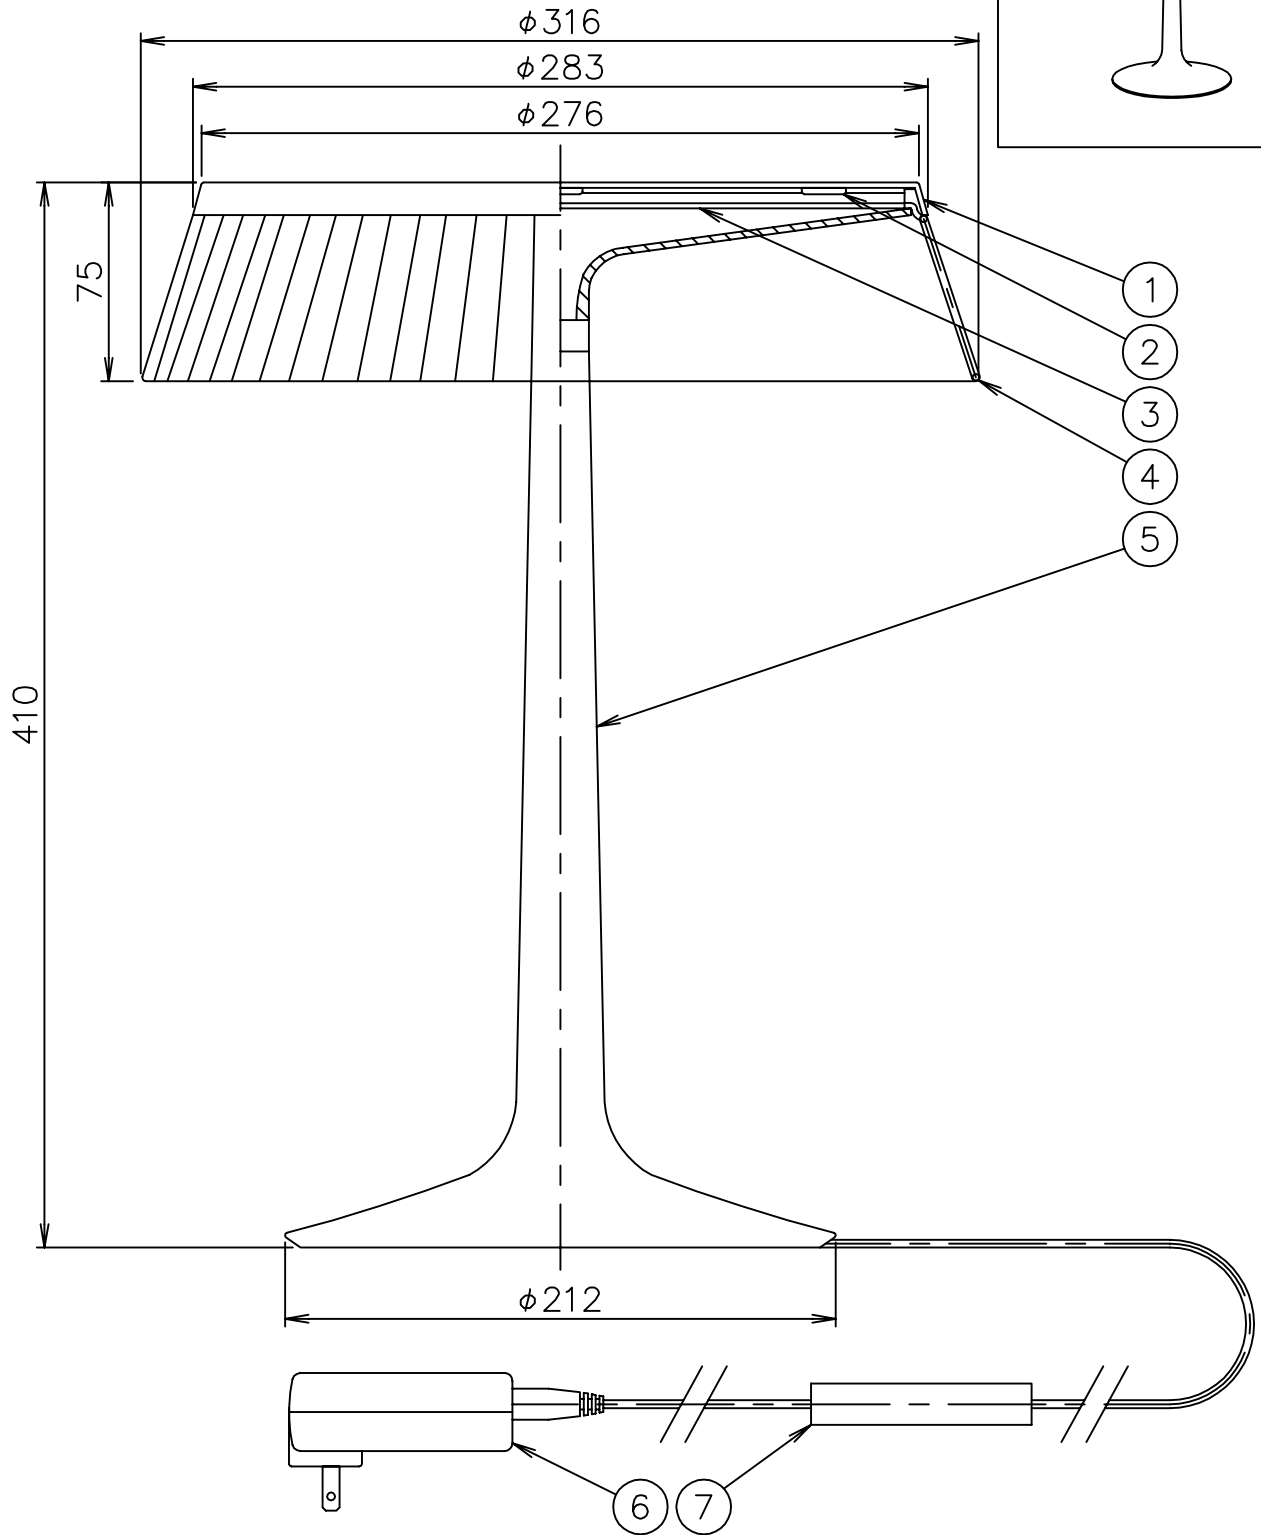

FLOS

170620 180510 200529

7	調光スイッチ	アクリル	1	白色		
6	ACアダプタ	樹脂	1	白色 DC24V	器具	屋内専用
5	本体	アクリル	1	透明	タイプ	100%-50%-OFF
4	セード	布	1	ベージュ		100%~10% 10%~100%
3	LEDユニット		1	13W 2700K 884lm	光源	
2	磁石	磁石	4			LED 13W 2700K 884lm
1	トップカバー	AP	1	色種参照	色種	White.Chrome.Copper.Mattchrome
品番	品名	材質	数量	摘要		名称
第三角法	作図 仲西	単位 mm	尺度	質量	2.0 kg	BON JOUR SOFT