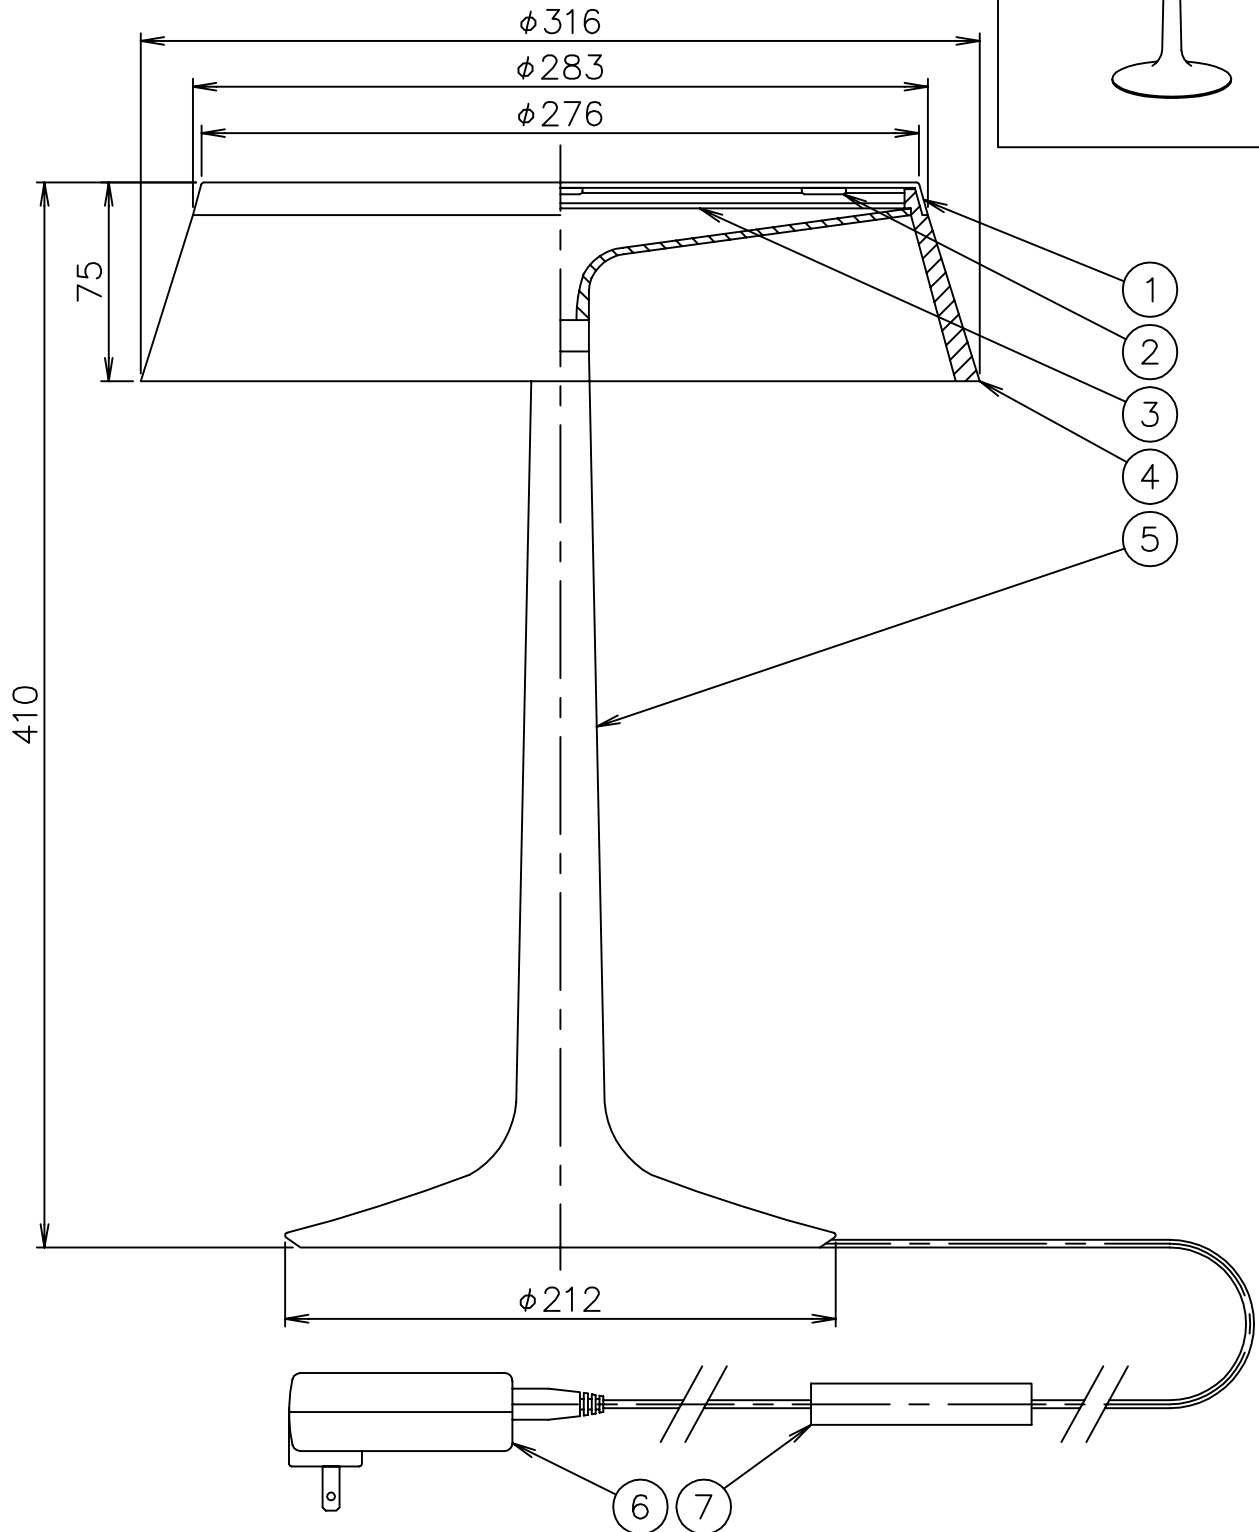

200529

180510

170301

170224

FLOS

7	調光スイッチ	アクリル	1	白色		
6	ACアダプタ	樹脂	1	白色 DC24V	器具 タイプ	屋内専用
5	本体	アクリル	1	透明		100%-50%-OFF
4	セード	アクリル	1	CLEAR/YELLOW/AMBER/SMOKYGRAY		100%~10% 10%~100%
3	LEDユニット		1	13W 2700K 884lm	光源	LED 13W 2700K 884lm
2	磁石	磁石	4			
1	トップカバー	AP	1	色種参照	色種	White.Chrome.Copper.Mattchrome
品番	品名	材質	数量	摘要		名称
第三角法	作図 仲西	単位 mm	尺度	質量	2.0 kg	BON JOUR