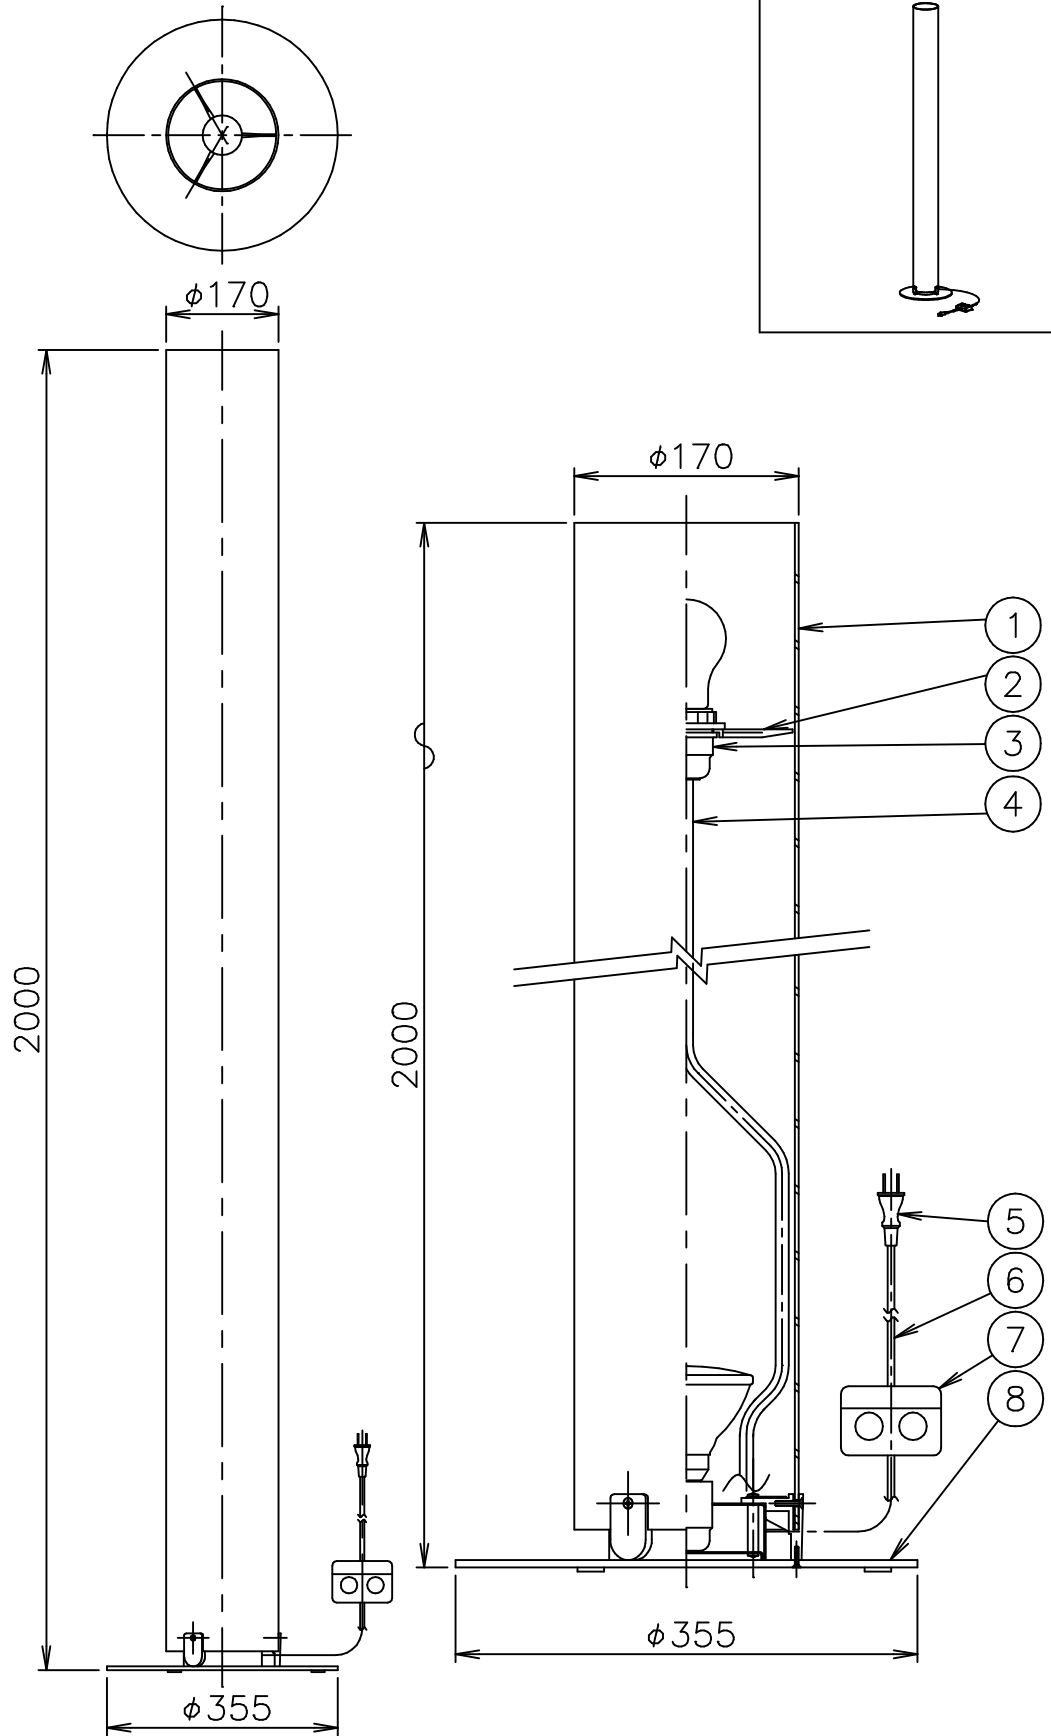

120720 170117 180510 190517

# FLOS

|    |         |          |    |             |     |                    |
|----|---------|----------|----|-------------|-----|--------------------|
| 8  | ベース     | SPC      | 1  | シルバー塗装      |     |                    |
| 7  | フットスイッチ | ABS      | 1  | 黒色 6A 250V  |     |                    |
| 6  | コード     | ビニール     | 1  | 黒色          | 器具  | 屋内専用               |
| 5  | プラグ     | ビニール     | 1  | 黒色 7A 125V  | タイプ |                    |
| 4  | 支柱      | ST       | 1  | ユニクロメート     |     |                    |
| 3  | ソケット    | 樹脂       | 2  | E26 4A 250V | 適合  | E26 ビームランプ 130W×1  |
| 2  | スペーサー   | ポリカーボネート | 1  | 透明          | ランプ | E26 普通ランプシリカ 60W×1 |
| 1  | セード     | アクリル     | 1  | 乳白色         | 色種  |                    |
| 品番 | 品名      | 材質       | 数量 | 摘要          |     | 名称                 |
|    | 第三角法    | 作図       | 仲西 | 単位          | mm  | 尺度                 |
|    |         |          |    |             |     | 質量                 |
|    |         |          |    |             |     | 9.6 kg             |
|    |         |          |    |             |     | 名称                 |
|    |         |          |    |             |     | STYLOS             |