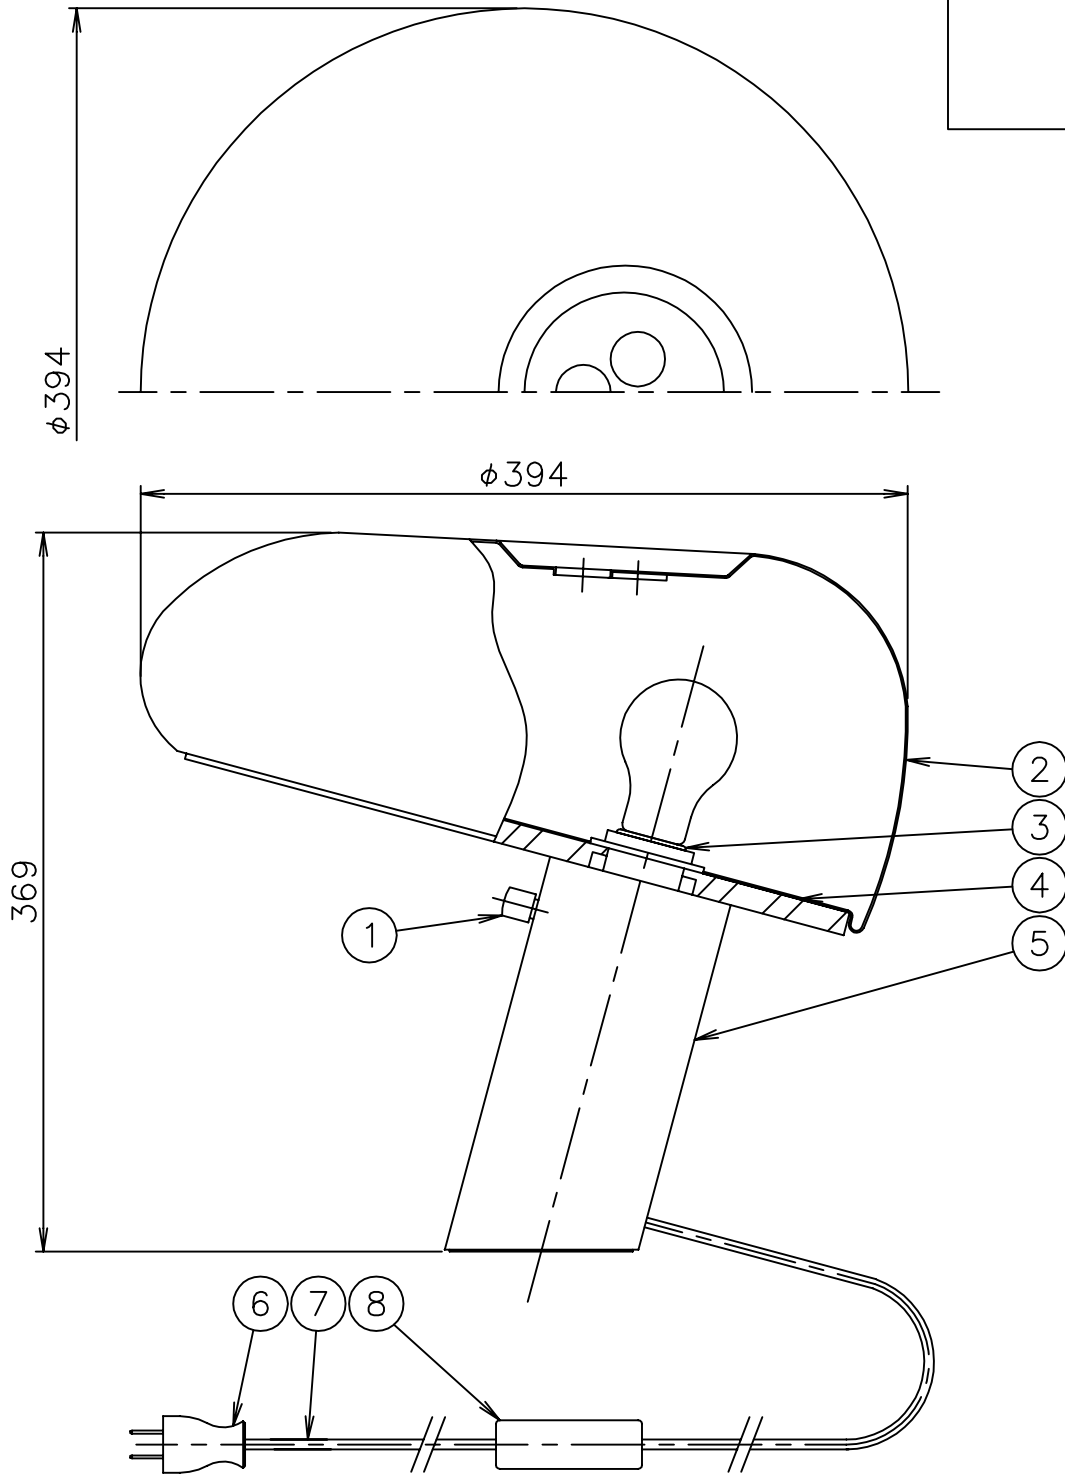

200916

191112

180510

120720

# FLOS

8	ヒューズBOX	樹脂	1	黒色		
7	コード	ビニール	1	黒色		
6	プラグ	樹脂	1	黒色 15A 125V	器具 タイプ	屋内専用 ON-OFF 調光 100%~10% 10%~100%
5	本体	大理石	1	白色(模様入)	適合	E26
4	セード受けガラス	ガラス	1	透明	ランプ	普通ランプシリカ 100W×1
3	ソケット	樹脂	1	E26 4A 250V	色種	BLACK
2	セード	SPC	1	黒色塗装	名称	SNOOPY
1	調光スイッチ	樹脂	1	黒色		
品番	品名	材質	数量	摘要		
第三角法	作図 仲西	単位 mm	尺度	質量	7.9 kg	