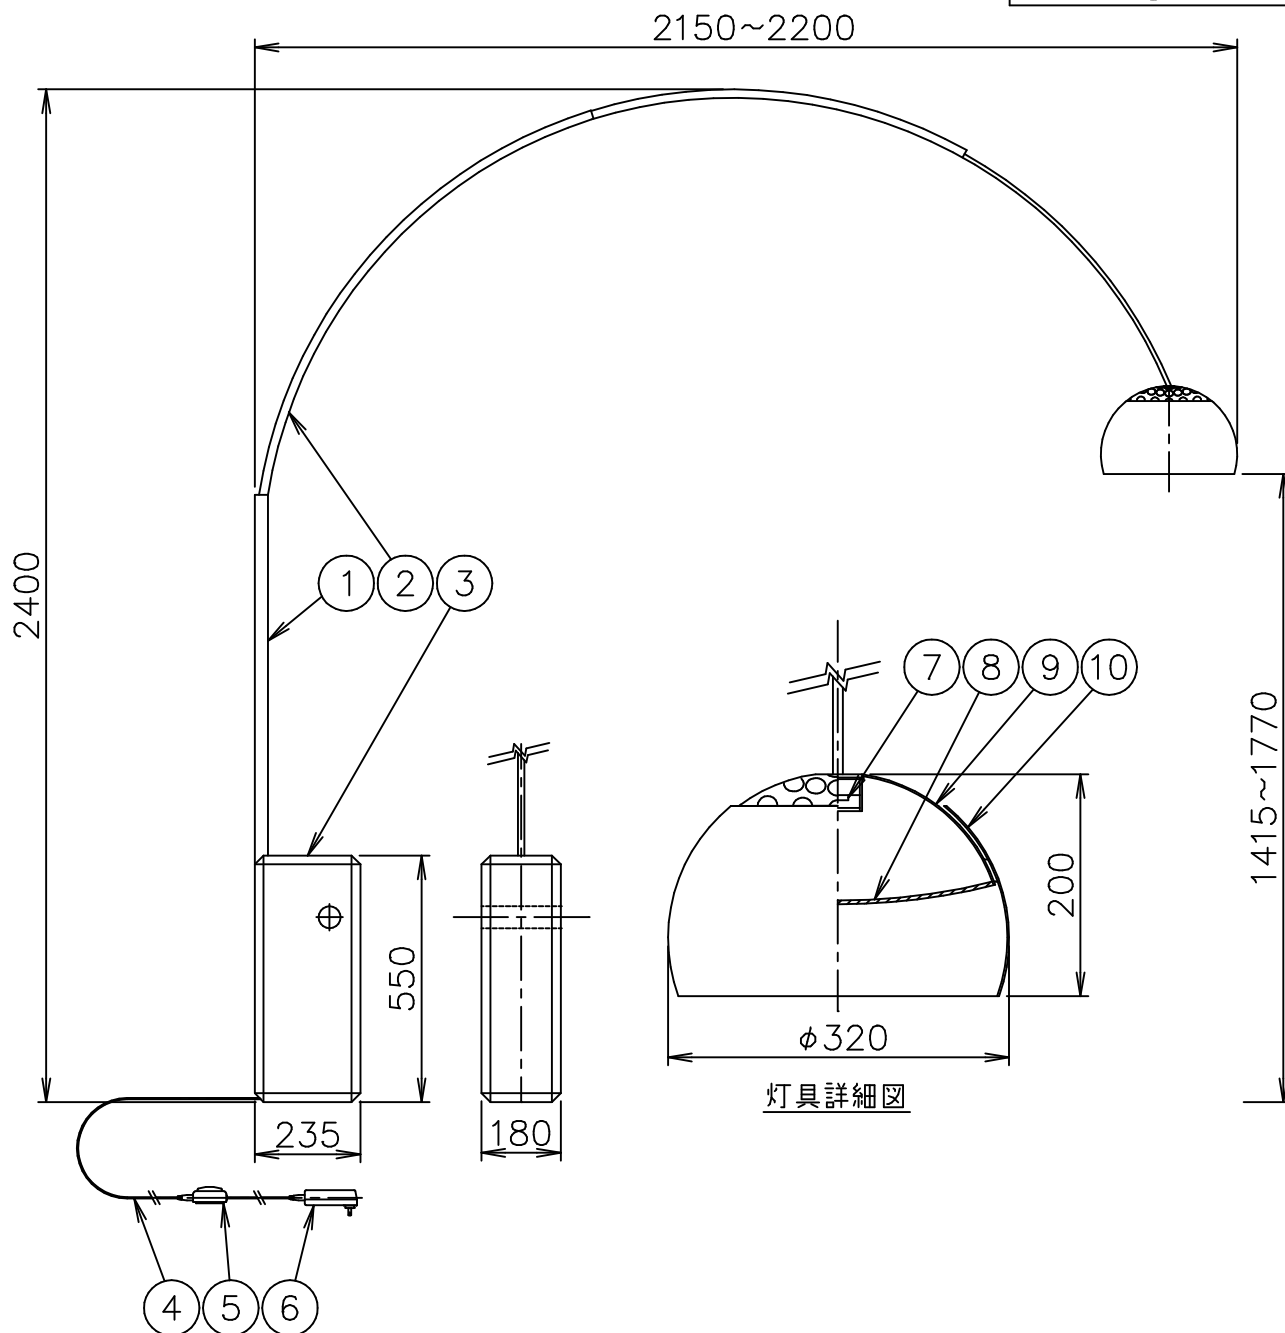

181213

180510

180326

170110

FLOS

灯具詳細図

10	自在セード	AP	1	ヘアライン仕上: 内側 白色塗装		
9	固定セード	AP	1	ヘアライン仕上: 内側 白色塗装		
8	カバー	ポリカーボネート	1	乳白色		
7	LEDユニット		1	28W 2700K 1126lm		
6	ACアダプタ	樹脂	1	黒色 DC48V	器具 タイプ	屋内専用 調光 100%-50%-OFF 100%~10% 10%~100%
5	フット調光スイッチ	樹脂	1	黒色 DC48V 600mA		
4	コード	ビニール	1	黒色		
3	ベース	大理石	1		適合	ランプ
2	アーム(大、中、小)	SUS	3	ヘアライン仕上		
1	支柱	SUS	1	ヘアライン仕上	色種	
品番	品名	材質	数量	摘要		名称
第三角法	作図 仲西	単位 mm	尺度	質量	63.8 kg	