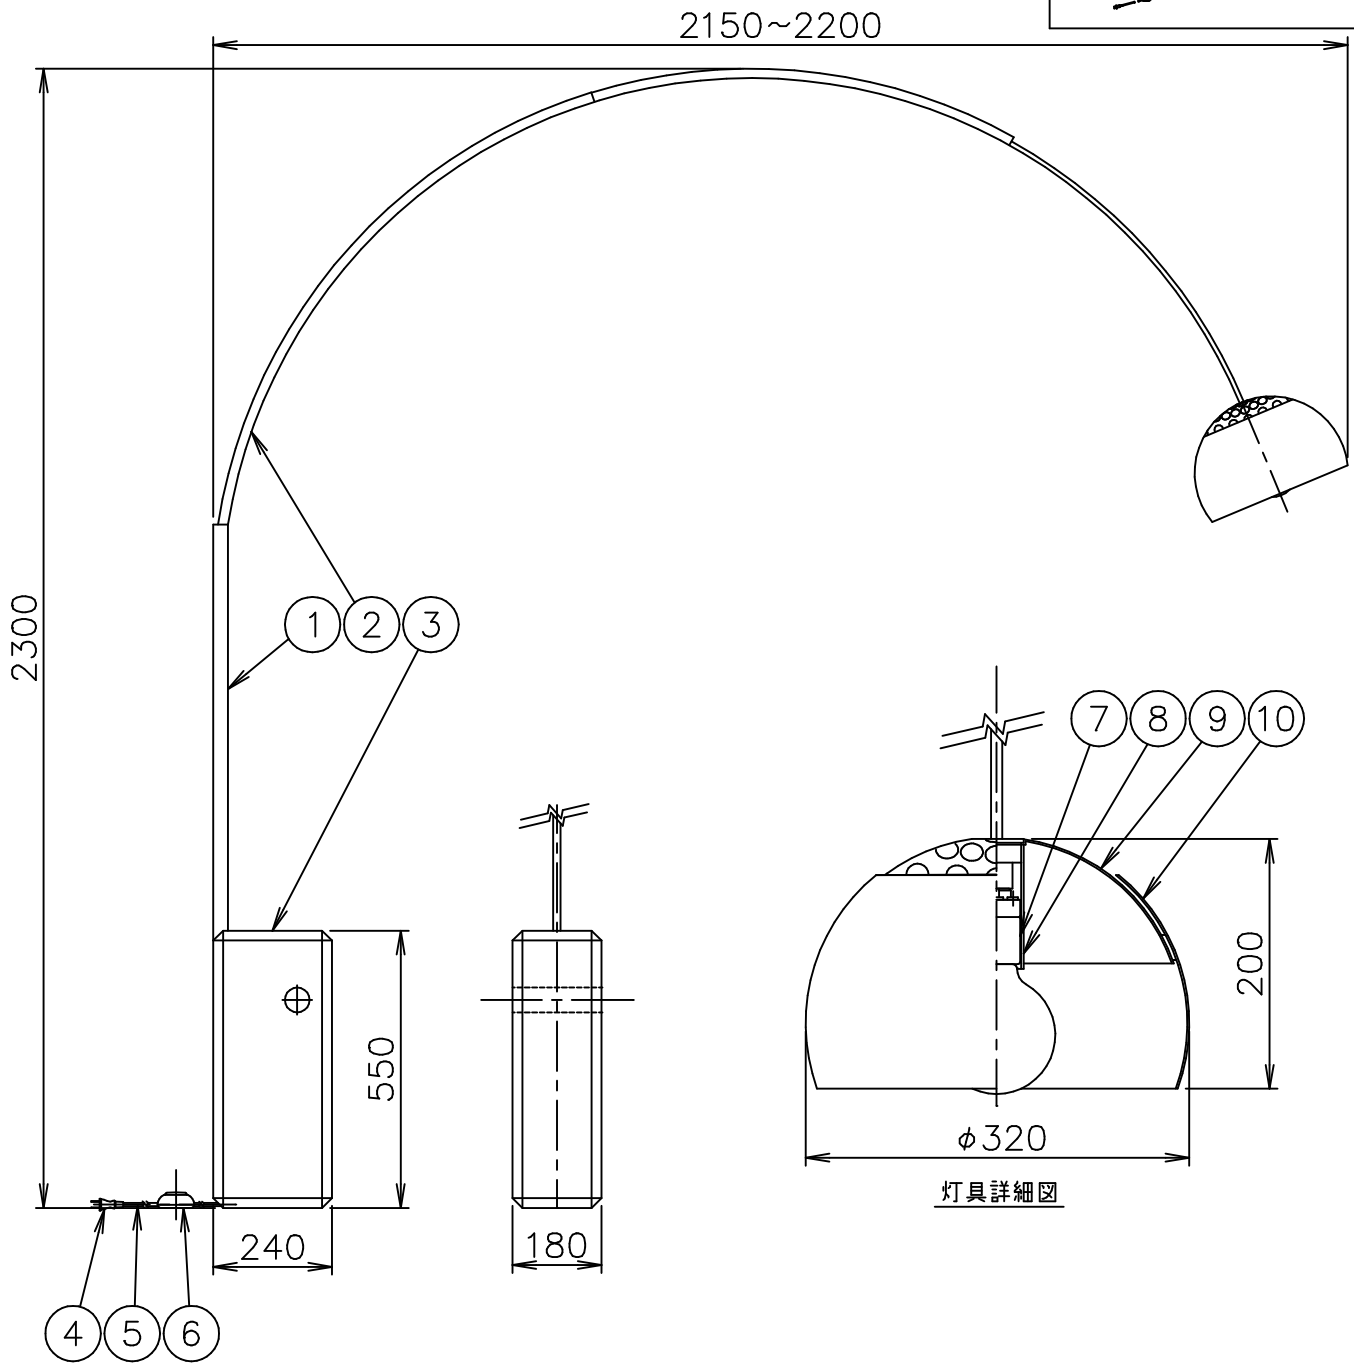

FLOS

120720 180510

灯具詳細図

10	自在セード	AP	1	ヘアライン仕上:内側 白色塗装		
9	固定セード	AP	1	ヘアライン仕上:内側 白色塗装		
8	ソケットカバー	AT	1	シルバー塗装		
7	ソケット	磁器	1	E26 6A 300V		
6	フットスイッチ	樹脂	1	黒色 3A 125V	器具 タイプ	屋内専用
5	コード	ビニール	1	黒色		
4	プラグ	ビニール	1	黒色 7A 125V		
3	ベース	大理石	1		適合 ランプ	E26 φ95白熱ボールランプ 100W×1
2	アーム(大、中、小)	SUS	3	ヘアライン仕上	色種	
1	支柱	SUS	1	ヘアライン仕上	名称	ARCO
品番	品名	材質	数量	摘要		
第三角法	作図	仲西	単位	mm	尺度	—
				質量	63.8	kg