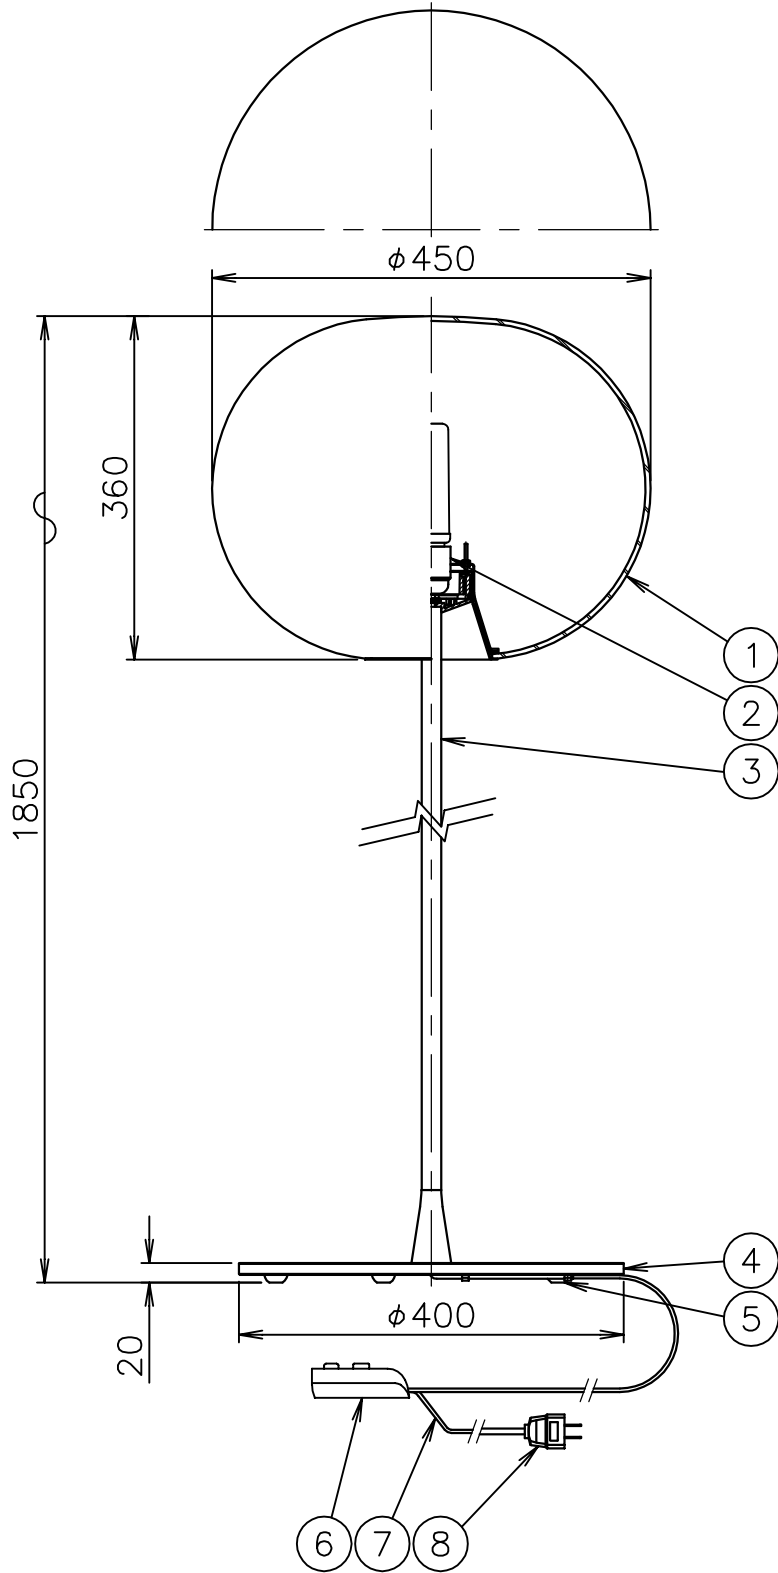

# FLOS

120720

190601 200520

|      |       |        |    |              |         |                                 |
|------|-------|--------|----|--------------|---------|---------------------------------|
| 8    | プラグ   | 樹脂     | 1  | 黒色 15A 125V  |         |                                 |
| 7    | コード   | 塩化ビニール | 1  | 黒色           |         |                                 |
| 6    | 調光器   | 樹脂     | 1  | 黒色 100V 200W | 器具      | 屋内専用                            |
| 5    | クッション | ゴム     | 5  | 白色           | タイプ     |                                 |
| 4    | ベース   | SPC    | 1  | 色種参照         |         |                                 |
| 3    | 支柱    | ST     | 1  | 色種参照         | 適合      | LED T型 1x13W 2700K 1400lm (E26) |
| 2    | ソケット  | 樹脂     | 1  | E26 4A 250V  | ランプ     | <別売>ダブルチューブハロゲンランプ 1x150W (E26) |
| 1    | グローブ  | ガラス    | 1  | 白色           | 色種      | Silver.Black                    |
| 品番   | 品名    | 材質     | 数量 | 摘要           |         | 名称                              |
| 第三角法 | 作図 仲西 | 単位 mm  | 尺度 | 質量           | 18.9 kg | GLO-BALL F3                     |