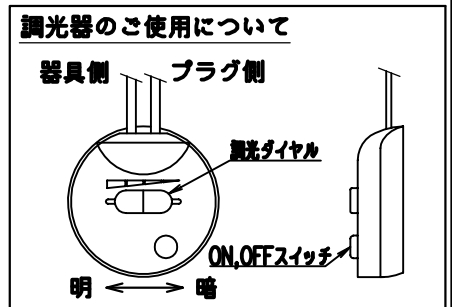

# FLOS

120720

190601 200520

|      |       |        |    |              |         |                                 |
|------|-------|--------|----|--------------|---------|---------------------------------|
| 8    | プラグ   | 樹脂     | 1  | 黒色 15A 125V  |         |                                 |
| 7    | コード   | 塩化ビニール | 1  | 黒色           |         |                                 |
| 6    | 調光器   | 樹脂     | 1  | 黒色 100V 200W | 器具      | 屋内専用                            |
| 5    | クッション | ゴム     | 5  | 白色           | タイプ     |                                 |
| 4    | ベース   | SPC    | 1  | 色種参照         |         |                                 |
| 3    | 支柱    | ST     | 1  | 色種参照         | 適合      | LED T型 1x13W 2700K 1400lm (E26) |
| 2    | ソケット  | 樹脂     | 1  | E26 4A 250V  | ランプ     | <別売>ダブルチューブハロゲンランプ 1x150W (E26) |
| 1    | グローブ  | ガラス    | 1  | 白色           | 色種      | Silver.Black                    |
| 品番   | 品名    | 材質     | 数量 | 摘要           |         | 名称                              |
| 第三角法 | 作図 仲西 | 単位 mm  | 尺度 | 質量           | 18.9 kg | GLO-BALL F3                     |