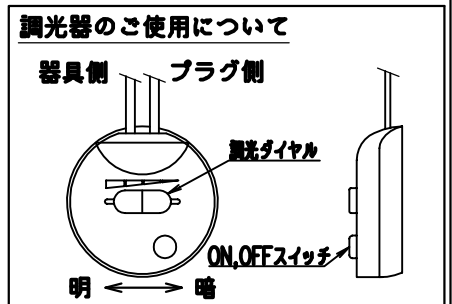

FLOS

120720

190601 200520

8	プラグ	樹脂	1	黒色 15A 125V		
7	コード	塩化ビニール	1	黒色		
6	調光器	樹脂	1	黒色 100V 2000W	器具	屋内専用
5	クッション	ゴム	5	白色	タイプ	
4	ベース	SPC	1	色種参照		
3	支柱	ST	1	色種参照	適合	LED T型 1x13W 2700K 1400lm (E26)
2	ソケット	樹脂	1	E26 4A 250V	ランプ	<別売>ダブルチューブハロゲンランプ 1x100W (E26)
1	グローブ	ガラス	1	白色	色種	Silver.Black
品番	品名	材質	数量	摘要		
第三角法	作図 仲西	単位 mm	尺度	質量	12.5 kg	名称 GLO-BALL F2