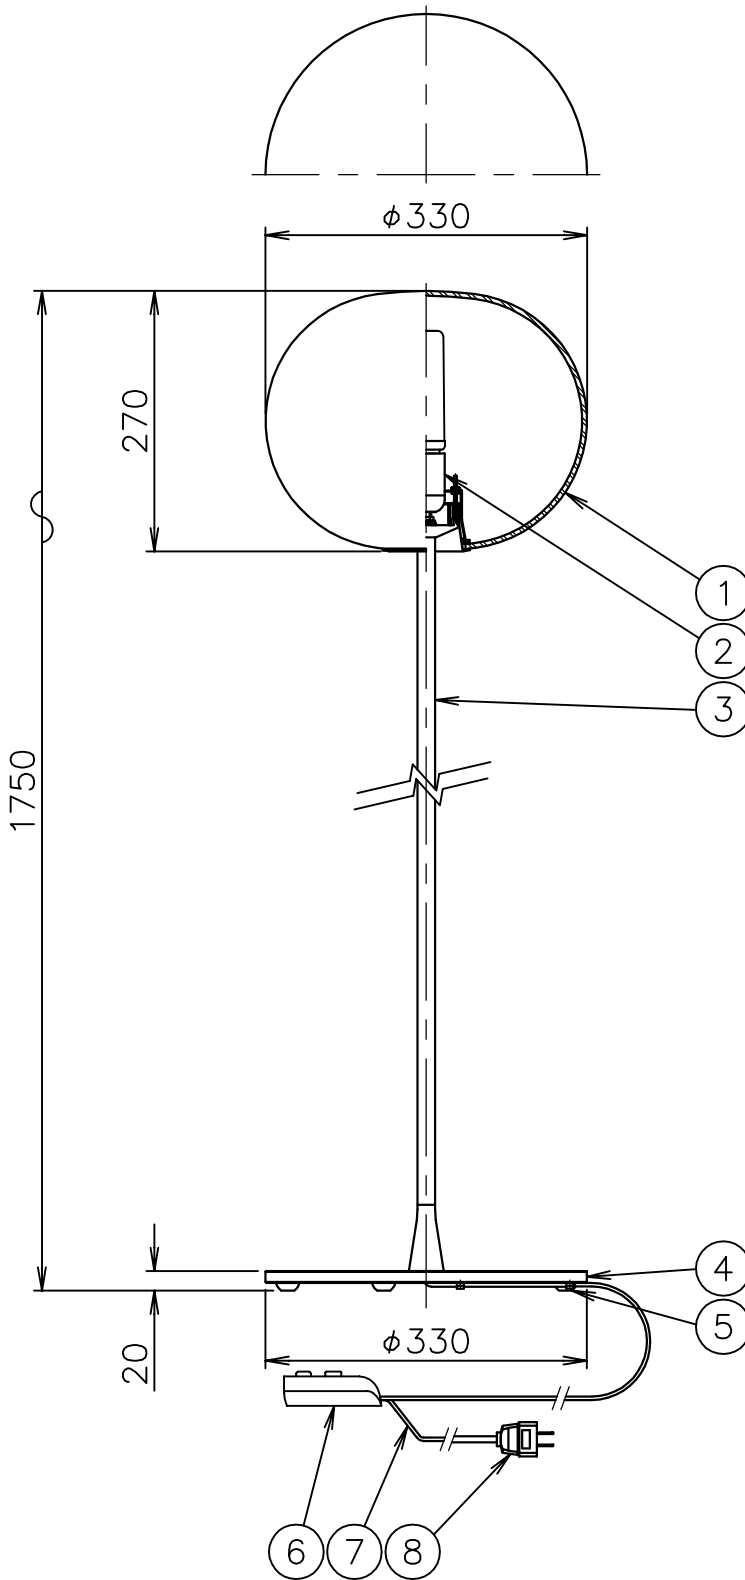

FLOS

120720

190601 200520

8	プラグ	樹脂	1	黒色 15A 125V		
7	コード	塩化ビニール	1	黒色		
6	調光器	樹脂	1	黒色 100V 2000W	器具	屋内専用
5	クッション	ゴム	5	白色	タイプ	
4	ベース	SPC	1	色種参照		
3	支柱	ST	1	色種参照	適合	LED T型 1x13W 2700K 1400lm (E26)
2	ソケット	樹脂	1	E26 4A 250V	ランプ	<別売>ダブルチューブハロゲンランプ 1x100W (E26)
1	グローブ	ガラス	1	白色	色種	Silver.Black
品番	品名	材質	数量	摘要		
第三角法	作図 仲西	単位 mm	尺度	質量	12.5 kg	名称 GLO-BALL F2