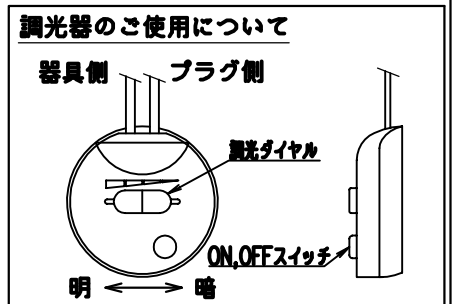

FLOS

120720

190601 200520

8	プラグ	樹脂	1	黒色 15A 125V		
7	コード	塩化ビニール	1	黒色		
6	調光器	樹脂	1	黒色 100V 2000W	器具	屋内専用
5	クッション	ゴム	5	白色	タイプ	
4	ベース	SPC	1	色種参照		
3	支柱	ST	1	色種参照	適合	LED T型 1x13W 2700K 1400lm (E26)
2	ソケット	樹脂	1	E26 4A 250V	ランプ	<別売>ダブルチューブハロゲンランプ 1x100W (E26)
1	グローブ	ガラス	1	白色	色種	Silver.Black
品番	品名	材質	数量	摘要		
第三角法	作図 仲西	単位 mm	尺度	質量	12.5 kg	名称 GLO-BALL F2