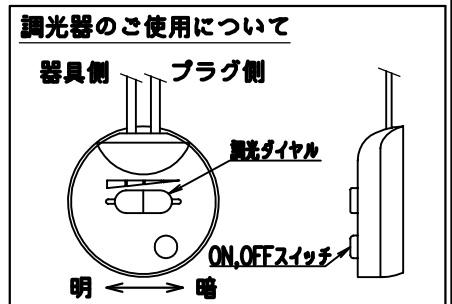

FLOS

200520

190601

120720

8	プラグ	樹脂	1	黒色 15A 125V		
7	コード	ビニール	1	黒色		
6	調光器	樹脂	1	黒色 100V 200W	器具	屋内専用
5	クッション	ゴム	5	白色	タイプ	
4	ベース	SPC	1	色種参照		
3	支柱	ST	1	色種参照	適合	LED T型 1x13W 2700K 1400lm (E26)
2	ソケット	樹脂	1	E26 4A 250V	ランプ	<別売>ダブルチューブハロゲンランプ 1x100W (E26)
1	グローブ	ガラス	1	白色	色種	Silver.Black
品番	品名	材質	数量	摘要		名称
第三角法	作図	仲西	単位	mm	尺度	質量 12.0 kg