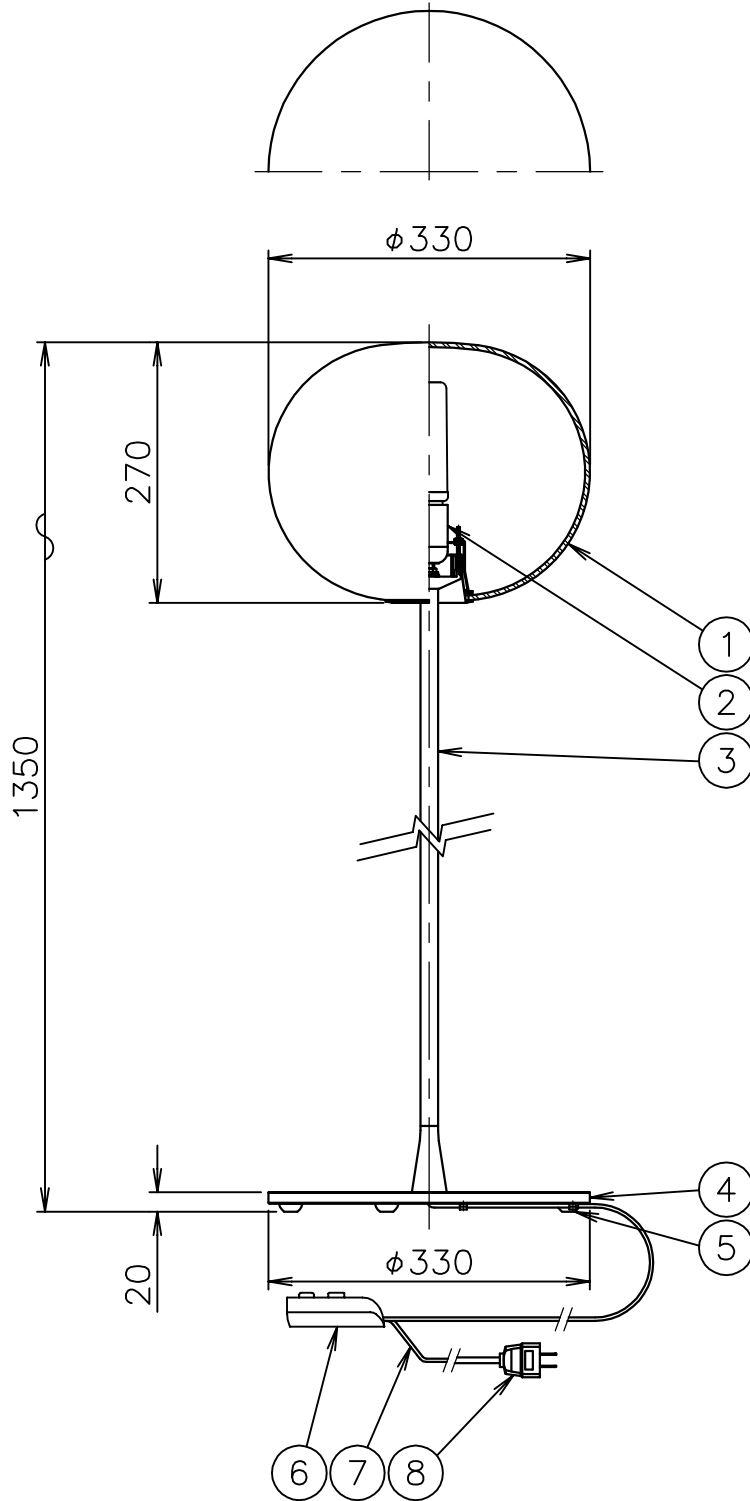

FLOS

200520

190601

120720

8	プラグ	樹脂	1	黒色 15A 125V		
7	コード	ビニール	1	黒色		
6	調光器	樹脂	1	黒色 100V 200W	器具	屋内専用
5	クッション	ゴム	5	白色	タイプ	
4	ベース	SPC	1	色種参照		
3	支柱	ST	1	色種参照	適合	LED T型 1x13W 2700K 1400lm (E26)
2	ソケット	樹脂	1	E26 4A 250V	ランプ	<別売>ダブルチューブハロゲンランプ 1x100W (E26)
1	グローブ	ガラス	1	白色	色種	Silver.Black
品番	品名	材質	数量	摘要		名称
第三角法	作図	仲西	単位	mm	尺度	質量 12.0 kg