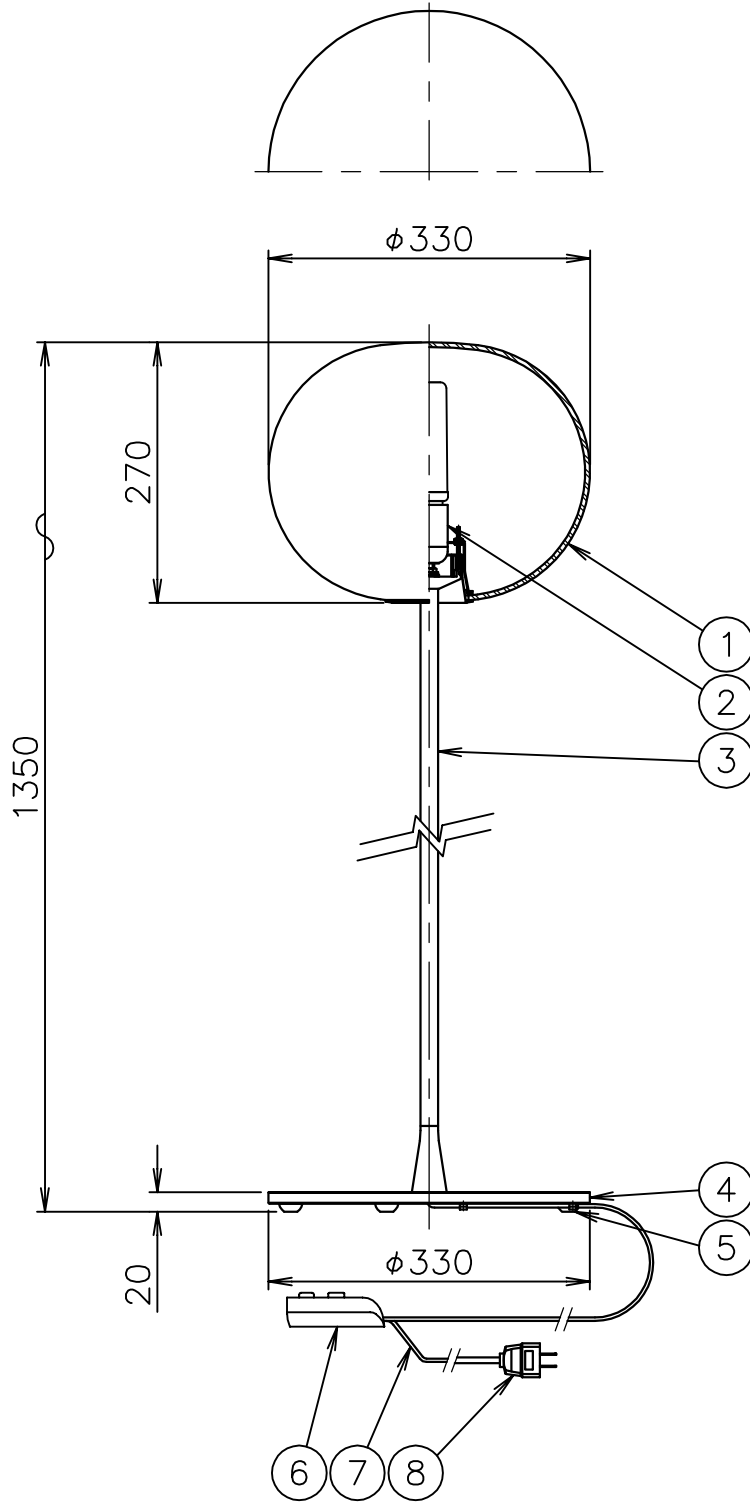

# FLOS

200520

190601

120720

8	プラグ	樹脂	1	黒色 15A 125V		
7	コード	ビニール	1	黒色		
6	調光器	樹脂	1	黒色 100V 200W	器具	屋内専用
5	クッション	ゴム	5	白色	タイプ	
4	ベース	SPC	1	色種参照		
3	支柱	ST	1	色種参照	適合	LED T型 1x13W 2700K 1400lm (E26)
2	ソケット	樹脂	1	E26 4A 250V	ランプ	<別売>ダブルチューブハロゲンランプ 1x100W (E26)
1	グローブ	ガラス	1	白色	色種	Silver.Black
品番	品名	材質	数量	摘要		名称
第三角法	作図 仲西	単位 mm	尺度	質量	12.0 kg	GLO-BALL F1