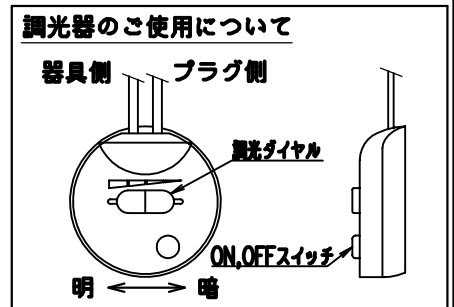

# FLOS

200520

190601

120720

8	プラグ	樹脂	1	黒色 15A 125V		
7	コード	ビニール	1	黒色		
6	調光器	樹脂	1	黒色 100V 200W	器具	屋内専用
5	クッション	ゴム	5	白色	タイプ	
4	ベース	SPC	1	色種参照		
3	支柱	ST	1	色種参照	適合	LED T型 1x13W 2700K 1400lm (E26)
2	ソケット	樹脂	1	E26 4A 250V	ランプ	<別売>ダブルチューブハロゲンランプ 1x100W (E26)
1	グローブ	ガラス	1	白色	色種	Silver.Black
品番	品名	材質	数量	摘要		名称
第三角法	作図 仲西	単位 mm	尺度	質量	12.0 kg	GLO-BALL F1