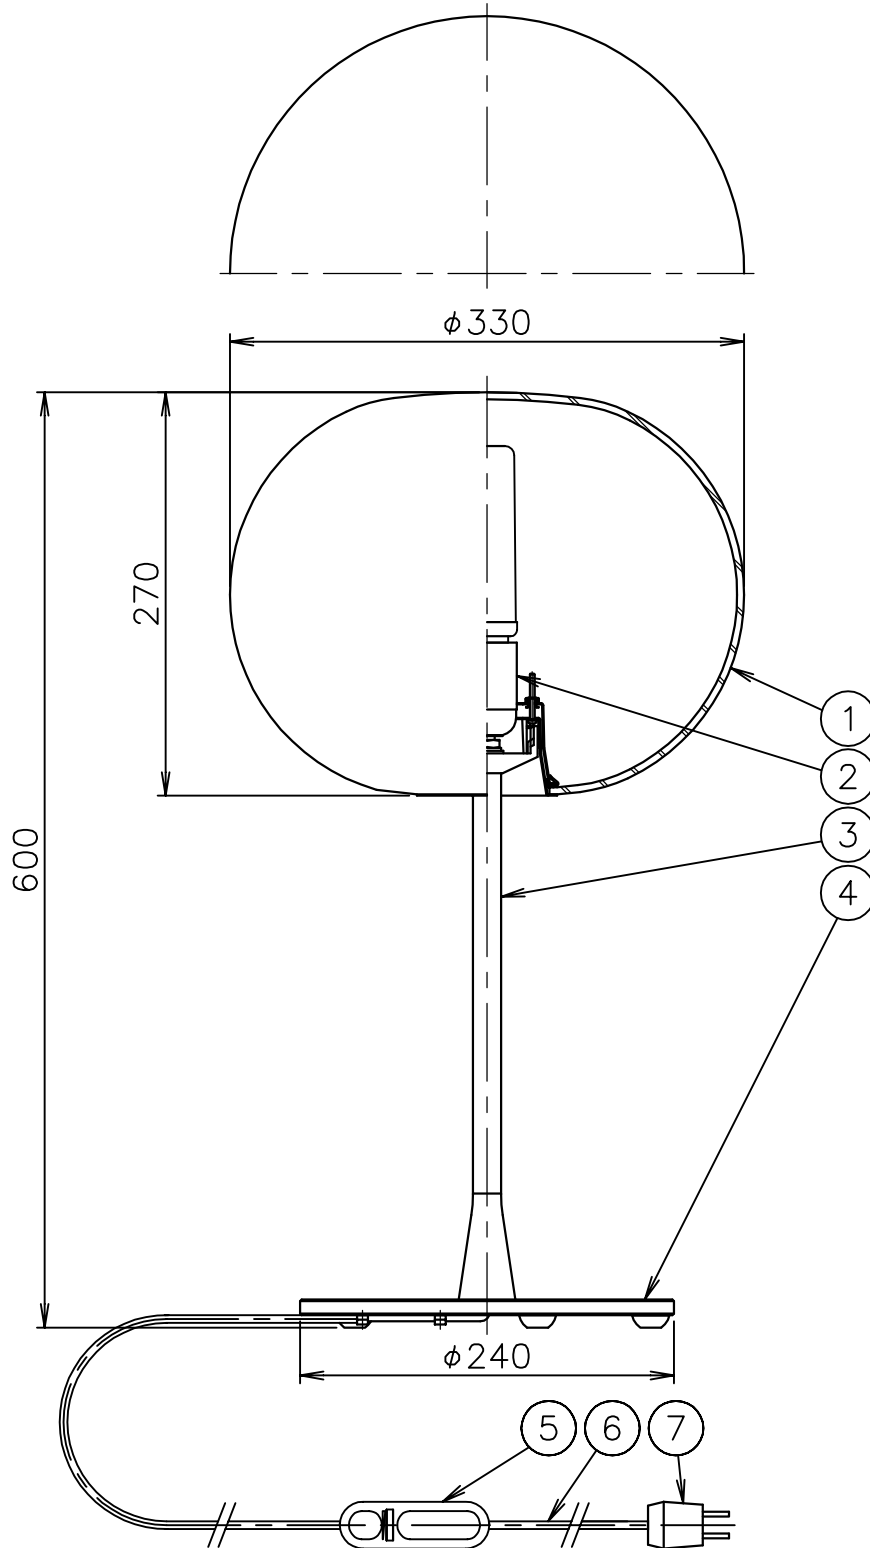

FLOS

200520

190601

120720

7	プラグ	樹脂	1	黒色 15A 125V		
6	コード	ビニール	1	黒色	器具 タイプ	屋内専用 調光 ON-OFF
5	調光器	樹脂	1	黒色		100%~10% 10%~100%
4	ベース	SPC	1	色種参照		
3	支柱	ST	1	色種参照	適合 ランプ	LED T型 1x13W 2700K 1400lm (E26) <別売>ダブルチューブハロゲンランプ 1x100W (E26)
2	ソケット	樹脂	1	黒色 E26 4A 250V		
1	セード	ガラス	1	乳白色	色種	Silver.Black
品番	品名	材質	数量	摘要		名称
第三角法	作図 仲西	単位 mm	尺度	質量	7.0 kg	GLO-BALL T1