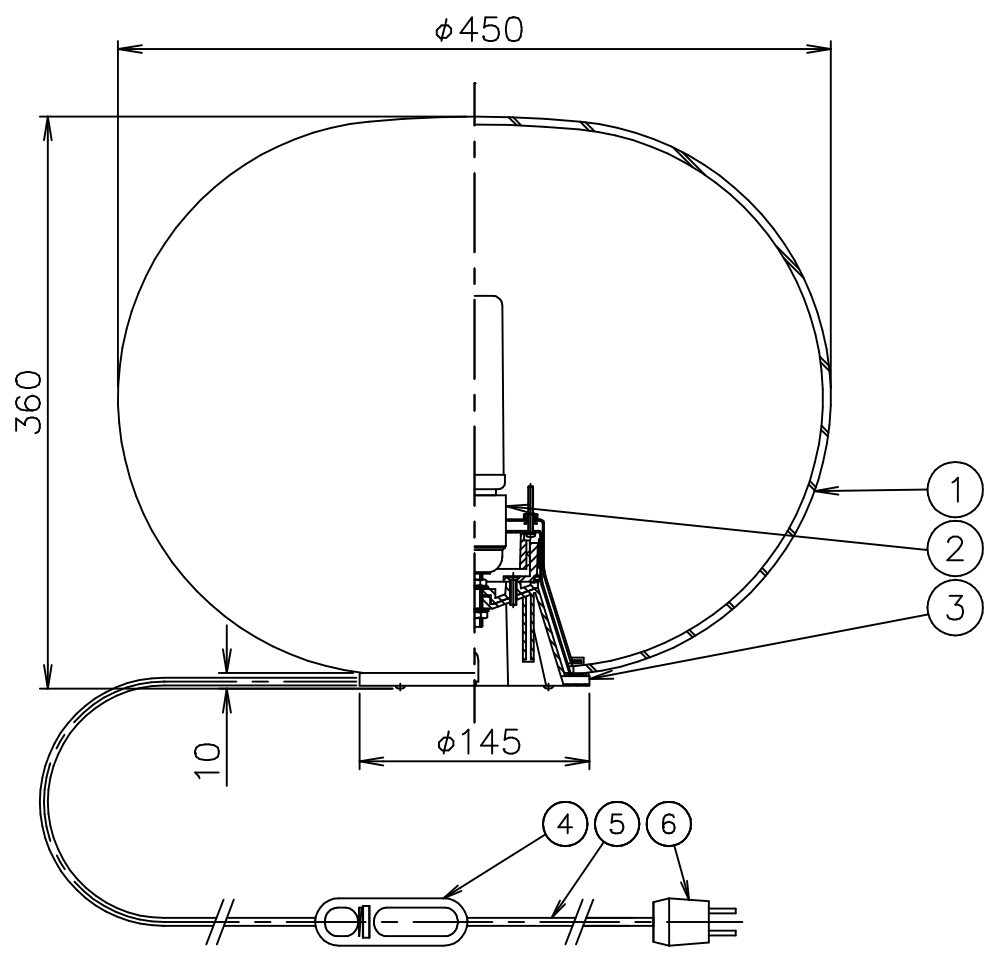

FLOS

190601

120720

6	プラグ	樹脂	1	黒色 15A 125V	器具 タイプ	屋内専用 調光 ON-OFF 100%~10% 10%~100%
5	コード	ビニール	1	黒色		
4	調光器	樹脂	1	黒色		
3	本体	樹脂	1	白色	適合 ランプ	LED T型 1×13W 2700K 1400lm (E26) <別売>ダブルチューブハロゲンランプ 1×150W (E26)
2	ソケット	樹脂	1	黒色 E26 4A 250V		
1	セード	ガラス	1	乳白色	色種	
品番	品名	材質	数量	摘要		名称
第三角法	作図 仲西	単位 mm	尺度	質量	5.3 kg	