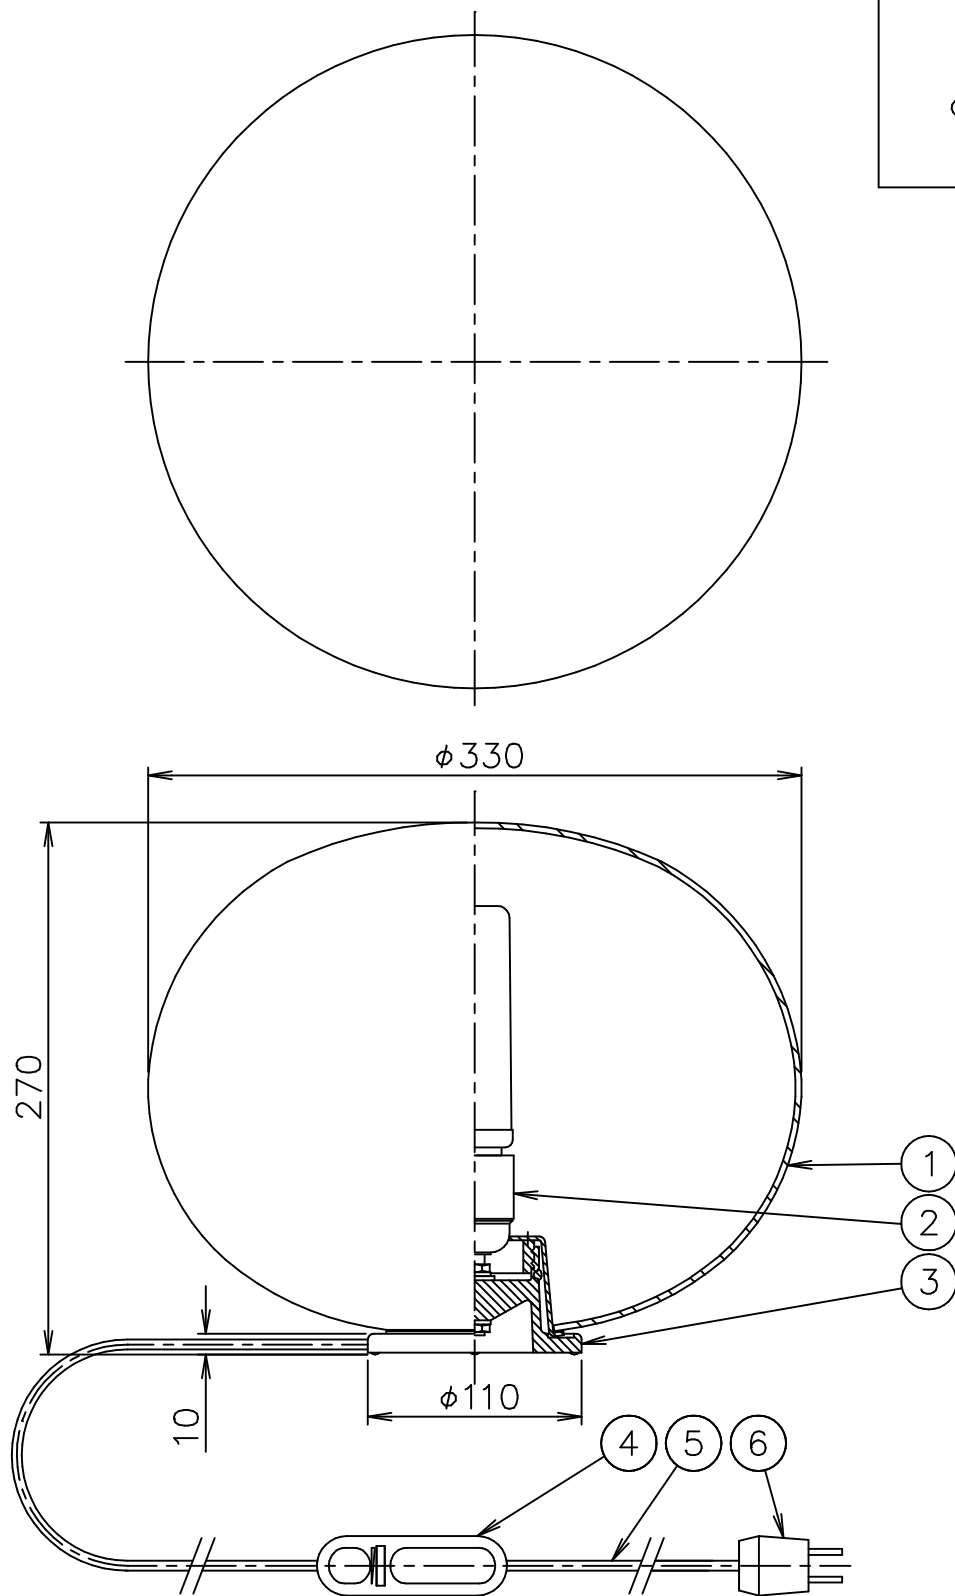

# FLOS

190601

120720

6	プラグ	樹脂	1	黒色 15A 125V	器具 タイプ	屋内専用 調光 ON-OFF 100%~10% 10%~100%	
5	コード	ビニール	1	黒色			
4	調光器	樹脂	1	黒色			
3	本体	樹脂	1	白色	適合 ランプ	LED T型 1×13W 2700K 1400lm (E26) <別売>ダブルチューブハロゲンランプ 1×100W (E26)	
2	ソケット	樹脂	1	黒色 E26 4A 250V			
1	セード	ガラス	1	乳白色	色種		
品番	品名	材質	数量	摘要		名称	
第三角法	作図	仲西	単位	mm	尺度		質量
				2.6	kg	GLO-BALL BASIC 1	